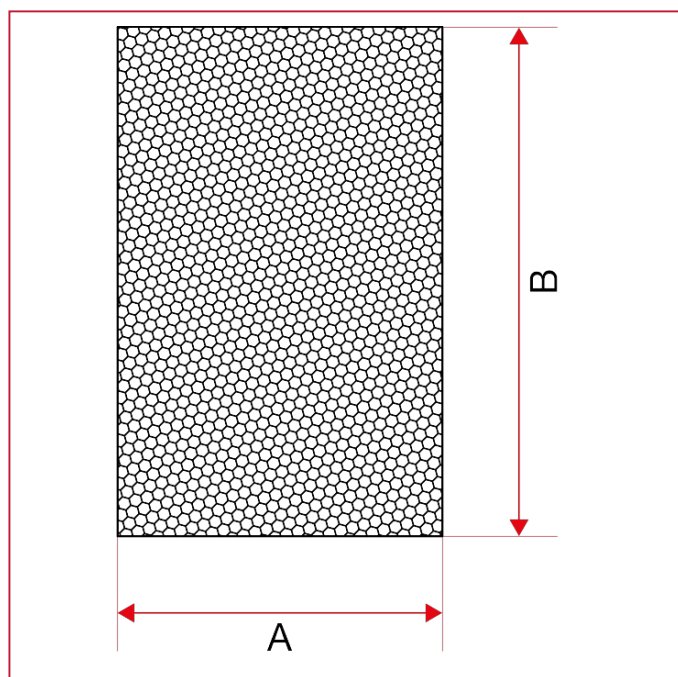

FILTRI

192CA Cartuccia per filtro a Y art. 193

FILTRO A Y

MISURA	CODICE	IMBALLO	FILTRO
1/4" (DN 8)	192CA014	1/0	1/4"
1/4" (DN 8)	192CA014	1/0	3/8"
1/4" (DN 8)	192CA014	1/0	1/2"
3/4" (DN 20)	192CA034	1/0	3/4"
1" (DN 25)	192CA100	1/0	1"
1"1/4 (DN 32)	192CA114	1/0	1"1/4
1"1/2 (DN 40)	192CA112	1/0	1"1/2
2" (DN 50)	192CA200	1/0	2"

CAPITOLATO

Grado di filtrazione: 500µm.

INGOMBRI

	1/4"	1/4"	1/4"	3/4"	1"	1"1/4	1"1/2	2"
DN	8	8	8	20	25	32	40	50
A	18	18	18	24	30	36	42	53
B	32	32	32	41	47	50	57	70