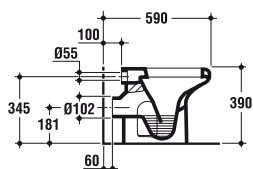

R3739

Bidet sospeso monoforo con erogazione dell'acqua dal rubinetto, vi si possono installare sia i rubinetti monocomando che monoforo a doppio comando. Per il fissaggio a parete è necessario utilizzare l'apposito sostegno metallico.

R373901 Bidet sospeso monoforo b eu kg 18

T3036 - T3035

Vaso a cacciata senza sedile con scarico a pavimento o a parete con passo rapido e flussometro portata 1,2 l/sec - cassetta alta (scarico 9 l in 6 sec) o immurata (scarico 6 l in 4 sec).

T303601 Vaso scarico a pavimento b eu kg 24

T303501 Vaso scarico a parete b eu kg 20

R3439

Vaso sospeso a cacciata senza sedile con scarico a parete. Funziona con passo rapido e flussometro portata 1,2 l sec - cassetta alta (scarico 9 l in 6 sec) o immurata (scarico 6 l in 4 sec). Per il fissaggio a parete è necessario utilizzare l'apposito sostegno metallico.