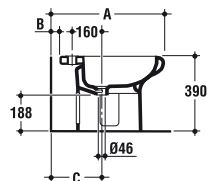

T091500 Lavabo 710 x 590 mm b it kg 25

T091501 Lavabo 710 x 590 mm b eu kg 25

T090200 Lavabo 650 x 545 mm b it kg 19

T090201 Lavabo 650 x 545 mm b eu kg 19

T409400 Semicolonna b it kg 8

T409401 Semicolonna b eu kg 8

	A	B	C
T0902	650	545	215
T0915	710	590	210

T5040

Bidet monoforo con erogazione dell'acqua dal rubinetto.

T504001 Bidet monoforo b eu kg 17

Bidet accoppiato al:	A	B	C
Vaso singolo scarico pavimento o parete	590	35	247
Vaso con cassetta scarico a pavimento	670	115	328
Vaso con cassetta scarico a parete	668	113	326

R3739

Bidet sospeso monoforo con erogazione dell'acqua dal rubinetto, vi si possono installare sia i rubinetti monocomando che monoforo a doppio comando. Per il fissaggio a parete è necessario utilizzare l'apposito sostegno metallico.