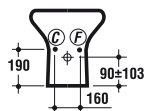

T091500 Lavabo 710 x 590 mm b it kg 25

T091501 Lavabo 710 x 590 mm b eu kg 25

T090200 Lavabo 650 x 545 mm b it kg 19

T090201 Lavabo 650 x 545 mm b eu kg 19

T409400 Semicolonna b it kg 8

T409401 Semicolonna b eu kg 8

	A	B	C
T0902	650	545	215
T0915	710	590	210

T5040

Bidet monoforo con erogazione dell'acqua dal rubinetto.

T504001 Bidet monoforo b eu kg 17

Bidet accoppiato al:	A	B	C
Vaso singolo scarico pavimento o parete	590	35	247
Vaso con cassetta scarico a pavimento	670	115	328
Vaso con cassetta scarico a parete	668	113	326