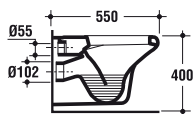

T303601 Vaso scarico a pavimento b eu kg 24

T303501 Vaso scarico a parete b eu kg 20

R3439

Vaso sospeso a cacciata senza sedile con scarico a parete. Funziona con passo rapido e flussometro portata 1,2 l sec - cassetta alta (scarico 9 l in 6 sec) o immurata (scarico 6 l in 4 sec). Per il fissaggio a parete è necessario utilizzare l'apposito sostegno metallico.

R343901 Vaso sospeso b eu kg 21

T3037 - T3038 - T4258

Vaso a cacciata per cassetta senza sedile e senza cassetta appoggiata con scarico a pavimento o a parete. La cassetta a completamento dell'apparecchio è disponibile a richiesta.