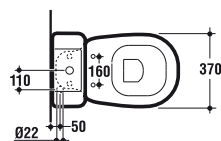

T3037 - T3038 - T4258

Vaso a cacciata per cassetta senza sedile e senza cassetta appoggiata con scarico a pavimento o a parete. La cassetta a completamento dell'apparecchio è disponibile a richiesta.

T303701 Vaso per cassetta appoggiata scarico a pavimento b eu kg 20

T303801 Vaso per cassetta appoggiata scarico a parete b eu kg 20

T425801 Cassetta con coperchio e batteria -pulsante cromato b eu kg 12