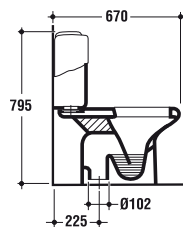

T0915 - T0902

Lavabo con ampio bacino e comodo piano portaoggetti, disponibile in due misure, con foro per la rubinetteria centrale aperto e laterali diaframmati. Vi si possono installare sia rubinetti monoforo che a tre fori. Il lavabo può essere completato con la semicolonna.

T303601 Vaso scarico a pavimento b eu kg 24

T303501 Vaso scarico a parete b eu kg 20

R3439

Vaso sospeso a cacciata senza sedile con scarico a parete. Funziona con passo rapido e flussometro portata 1,2 l sec - cassetta alta (scarico 9 l in 6 sec) o immurata (scarico 6 l in 4 sec). Per il fissaggio a parete è necessario utilizzare l'apposito sostegno metallico.

R343901 Vaso sospeso b eu kg 21

T3037 - T3038 - T4258

Vaso a cacciata per cassetta senza sedile e senza cassetta appoggiata con scarico a pavimento o a parete. La cassetta a completamento dell'apparecchio è disponibile a richiesta.

T303701 Vaso per cassetta appoggiata scarico a pavimento b eu kg 20

T303801 Vaso per cassetta appoggiata scarico a parete b eu kg 20

T425801 Cassetta con coperchio e batteria -pulsante cromato b eu kg 12