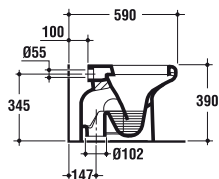

R373901 Bidet sospeso monoforo b eu kg 18

T3036 - T3035

Vaso a cacciata senza sedile con scarico a pavimento o a parete con passo rapido e flussometro portata 1,2 l/sec - cassetta alta (scarico 9 l in 6 sec) o immurata (scarico 6 l in 4 sec).

T303601 Vaso scarico a pavimento b eu kg 24

T303501 Vaso scarico a parete b eu kg 20

R3439

Vaso sospeso a cacciata senza sedile con scarico a parete. Funziona con passo rapido e flussometro portata 1,2 l sec - cassetta alta (scarico 9 l in 6 sec) o immurata (scarico 6 l in 4 sec). Per il fissaggio a parete è necessario utilizzare l'apposito sostegno metallico.