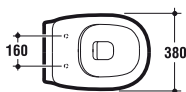

R3439

Vaso sospeso a cacciata senza sedile con scarico a parete. Funziona con passo rapido e flussometro portata 1,2 l sec - cassetta alta (scarico 9 l in 6 sec) o immurata (scarico 6 l in 4 sec). Per il fissaggio a parete è necessario utilizzare l'apposito sostegno metallico.

R343901 Vaso sospeso b eu kg 21

T3037 - T3038 - T4258

Vaso a cacciata per cassetta senza sedile e senza cassetta appoggiata con scarico a pavimento o a parete. La cassetta a completamento dell'apparecchio è disponibile a richiesta.

T303701 Vaso per cassetta appoggiata scarico a pavimento b eu kg 20

T303801 Vaso per cassetta appoggiata scarico a parete b eu kg 20

T425801 Cassetta con coperchio e batteria -pulsante cromato b eu kg 12