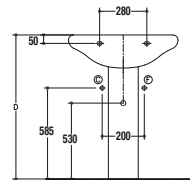

T091501 Lavabo 710 x 590 mm b eu kg 25

T090200 Lavabo 650 x 545 mm b it kg 19

T090201 Lavabo 650 x 545 mm b eu kg 19

T001200 Colonna b it kg 10

T001201 Colonna b eu kg 10

	A	B	C	D
T0902	650	545	215	855
T0915	710	590	210	865

T0915 - T0902

Lavabo con ampio bacino e comodo piano portaoggetti, disponibile in due misure, con foro per la rubinetteria centrale aperto e laterali diaframmati. Vi si possono installare sia rubinetti monoforo che a tre fori. Il lavabo può essere completato con la semicolonna.