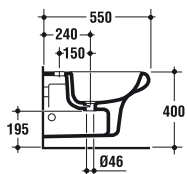

T3036 - T3035

Vaso a cacciata senza sedile con scarico a pavimento o a parete con passo rapido e flussometro portata 1,2 l/sec - cassetta alta (scarico 9 l in 6 sec) o immurata (scarico 6 l in 4 sec).

T303601 Vaso scarico a pavimento b eu kg 24

T303501 Vaso scarico a parete b eu kg 20