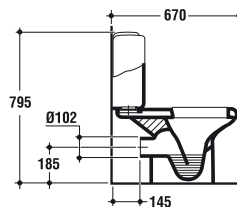

T303601 Vaso scarico a pavimento b eu kg 24

T303501 Vaso scarico a parete b eu kg 20

R3439

Vaso sospeso a cacciata senza sedile con scarico a parete. Funziona con passo rapido e flussometro portata 1,2 l sec - cassetta alta (scarico 9 l in 6 sec) o immurata (scarico 6 l in 4 sec). Per il fissaggio a parete è necessario utilizzare l'apposito sostegno metallico.

R343901 Vaso sospeso b eu kg 21

T3037 - T3038 - T4258

Vaso a cacciata per cassetta senza sedile e senza cassetta appoggiata con scarico a pavimento o a parete. La cassetta a completamento dell'apparecchio è disponibile a richiesta.

T303701 Vaso per cassetta appoggiata scarico a pavimento b eu kg 20

T303801 Vaso per cassetta appoggiata scarico a parete b eu kg 20

T425801 Cassetta con coperchio e batteria -pulsante cromato b eu kg 12