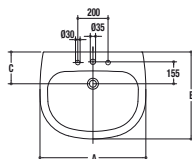

T091500 Lavabo 710 x 590 mm b it kg 25

T091501 Lavabo 710 x 590 mm b eu kg 25

T090200 Lavabo 650 x 545 mm b it kg 19

T090201 Lavabo 650 x 545 mm b eu kg 19

T409400 Semicolonna b it kg 8

T409401 Semicolonna b eu kg 8

	A	B	C
T0902	650	545	215
T0915	710	590	210

T5040

Bidet monoforo con erogazione dell'acqua dal rubinetto.

T504001 Bidet monoforo b eu kg 17

Bidet accoppiato al:	A	B	C
Vaso singolo scarico pavimento o parete	590	35	247
Vaso con cassetta scarico a pavimento	670	115	328
Vaso con cassetta scarico a parete	668	113	326