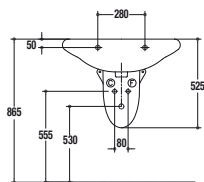

T091500 Lavabo 710 x 590 mm b it kg 25

T091501 Lavabo 710 x 590 mm b eu kg 25

T090200 Lavabo 650 x 545 mm b it kg 19

T090201 Lavabo 650 x 545 mm b eu kg 19

T409400 Semicolonna b it kg 8

T409401 Semicolonna b eu kg 8

	A	B	C
T0902	650	545	215
T0915	710	590	210

T5040

Bidet monoforo con erogazione dell'acqua dal rubinetto.

T504001 Bidet monoforo b eu kg 17

Bidet accoppiato al:	A	B	C
Vaso singolo scarico pavimento o parete	590	35	247
Vaso con cassetta scarico a pavimento	670	115	328
Vaso con cassetta scarico a parete	668	113	326