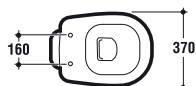

R373901 Bidet sospeso monoforo b eu kg 18

T3036 - T3035

Vaso a cacciata senza sedile con scarico a pavimento o a parete con passo rapido e flussometro portata 1,2 l/sec - cassetta alta (scarico 9 l in 6 sec) o immurata (scarico 6 l in 4 sec).

T303601 Vaso scarico a pavimento b eu kg 24

T303501 Vaso scarico a parete b eu kg 20

R3439

Vaso sospeso a cacciata senza sedile con scarico a parete. Funziona con passo rapido e flussometro portata 1,2 l sec - cassetta alta (scarico 9 l in 6 sec) o immurata (scarico 6 l in 4 sec). Per il fissaggio a parete è necessario utilizzare l'apposito sostegno metallico.