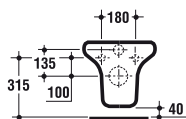

T303601 Vaso scarico a pavimento b eu kg 24

T303501 Vaso scarico a parete b eu kg 20

R3439

Vaso sospeso a cacciata senza sedile con scarico a parete. Funziona con passo rapido e flussometro portata 1,2 l sec - cassetta alta (scarico 9 l in 6 sec) o immurata (scarico 6 l in 4 sec). Per il fissaggio a parete è necessario utilizzare l'apposito sostegno metallico.

R343901 Vaso sospeso b eu kg 21

T3037 - T3038 - T4258

Vaso a cacciata per cassetta senza sedile e senza cassetta appoggiata con scarico a pavimento o a parete. La cassetta a completamento dell'apparecchio è disponibile a richiesta.