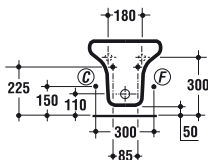

T3036 - T3035

Vaso a cacciata senza sedile con scarico a pavimento o a parete con passo rapido e flussometro portata 1,2 l/sec - cassetta alta (scarico 9 l in 6 sec) o immurata (scarico 6 l in 4 sec).

T303601 Vaso scarico a pavimento b eu kg 24

T303501 Vaso scarico a parete b eu kg 20