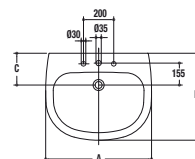

T091501 Lavabo 710 x 590 mm b eu kg 25

T090200 Lavabo 650 x 545 mm b it kg 19

T090201 Lavabo 650 x 545 mm b eu kg 19

T001200 Colonna b it kg 10

T001201 Colonna b eu kg 10

	A	B	C	D
T0902	650	545	215	855
T0915	710	590	210	865

T0915 - T0902

Lavabo con ampio bacino e comodo piano portaoggetti, disponibile in due misure, con foro per la rubinetteria centrale aperto e laterali diaframmati. Vi si possono installare sia rubinetti monoforo che a tre fori. Il lavabo può essere completato con la semicolonna.