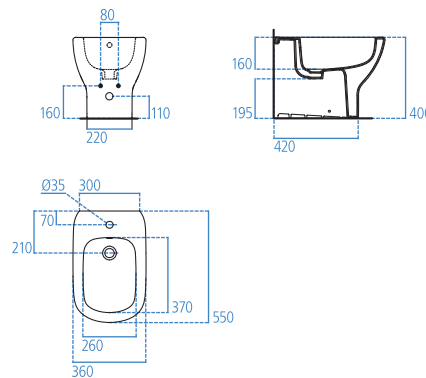

Bidet sospeso monoforo.
• Fissaggi nascosti

T355201

Bidet sospeso.

Bidet filo parete monoforo.
• Installazione filo parete

T354001

Bidet filo parete.

Mobile sottolavabo 1000x440 mm.

- 2 cassetti ad estrazione totale dotati di cerniere a chiusura ammortizzata
- Maniglia in metallo inclusa
- Disponibile in 4 finiture
- Divisorio per cassetto e scatole interne (da ordinare separatamente)

T0052

Mobile sottolavabo 1000x440 mm.

R4337WG

Divisorio per cassetto.

RV05667

Scatola interna trasparente.