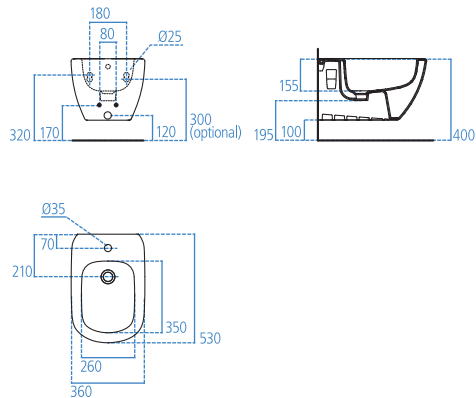

Bidet sospeso monoforo.
• Fissaggi nascosti

T355201

Bidet sospeso.

Bidet filo parete monoforo.
• Installazione filo parete

T354001

Bidet filo parete.

Mobile sottolavabo 1000x440 mm.

- 2 cassetti ad estrazione totale dotati di cerniere a chiusura ammortizzata
- Maniglia in metallo inclusa
- Disponibile in 4 finiture
- Divisorio per cassetto e scatole interne (da ordinare separatamente)

T0052

Mobile sottolavabo 1000x440 mm.

R4337WG

Divisorio per cassetto.

RV05667

Scatola interna trasparente.