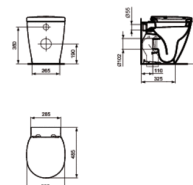

Modello: E1301  
**CONNECT SPACE**  
Vaso filo parete completo di sedile

#### Vaso filo parete

Vaso filo parete a profondità ridotta a soli 48cm. Per installazione filo parete, scarico orizzontale o verticale (tramite la curva tecnica J324867 a corredo). Il vaso è corredato di fissaggi a pavimento. Certificato per scarico a 4,5/3 litri.