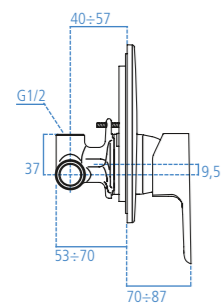

Miscelatore monocomando ad incasso per vasca/doccia con deviatore. Attacchi di alimentazione, scarico alla doccia e scarico alla vasca da 1/2". Cartuccia da 47 mm con sistema EKO. Corpo a incasso incluso nella confezione. Non è corredato di componenti doccia.

A6383AA
Cromato.