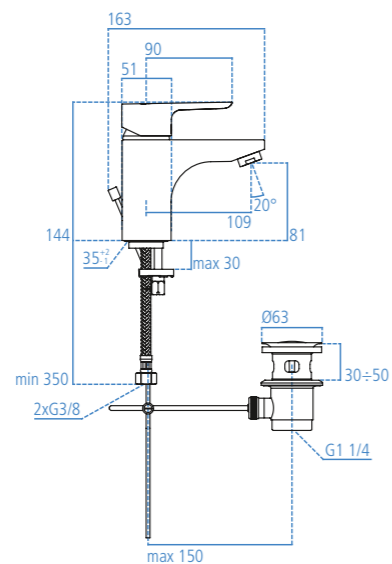

Miscelatore monocomando per lavabo con bocca d'erogazione fissa e aeratore 24x1, asta di comando dello scarico, piletta da 1-1/4", sistema di fissaggio Easy Fix. Cartuccia da 40 mm con sistema EKO. Altezza bocca d'erogazione 66 mm.

B0700AA
Cromato.

B0772AA
Cromato. Con aeratore 5 l/min.

B0767AA
Cromato. Con nuovo sistema Bluestart.

Miscelatore (grande) monocomando per lavabo con bocca d'erogazione fissa e aeratore 24x1, asta di comando dello scarico, piletta da 1-1/4", sistema di fissaggio Easy Fix. Cartuccia da 40 mm con sistema EKO. Altezza bocca d'erogazione 81 mm.

B0704AA
Cromato.

Miscelatore monocomando per lavabo con bocca d'erogazione (alta) tubolare fissa ed aeratore nascosto 16,5x1, asta di comando dello scarico, piletta da 1-1/4", sistema di fissaggio Easy Fix. Cartuccia da 40 mm con sistema EKO. Altezza bocca d'erogazione 217 mm.

Miscelatore esterno per vasca/doccia bocca d'erogazione dotata di rompigetto Neoperl 24x1 e raccordi ad S da 1/2" regolabile per interasse da 150±13 mm. Cartuccia da 47 mm con sistema EKO. È corredato di doccetta Idealrain 1 funzione con diametro 80 mm, supporto fisso e tubo flessibile da 1500 mm, raccordo conico da 1/2".