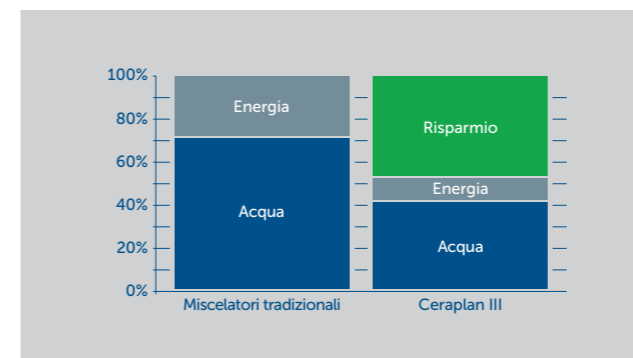

Il 2015 è l'anno del rinnovamento: Ceraplan III, noto per l'ottimo rapporto qualità/prezzo e l'attenzione verso la tecnologia, si distingue da oggi anche per stile e design.

Miscelatore monocomando da lavabo con sistema Bluestart, bocca d'erogazione fissa.

LO STILE ANCHE IN CUCINA

Ceraplan III offre diverse soluzioni da cucina, proponendo miscelatori da parete e da appoggio, con bocca d'erogazione alta o con bocca orientabile.

Miscelatore monocomando da appoggio su lavello, bocca d'erogazione orientabile.

RISPARMIO ENERGETICO ED IDRICO

BLUESTART - RISPARMIARE NON È MAI STATO COSÌ SEMPLICE

Con la leva posizionata al centro, il miscelatore eroga unicamente acqua fredda. Per avere acqua calda è sufficiente ruotarla verso sinistra lungo un angolo di 90°. Con questo semplice accorgimento, la caldaia, che con la comune apertura in acqua miscelata si avvia al sollevamento della leva, si attiverà solo a fronte della rotazione della stessa, garantendo così il risparmio di energia.

SISTEMA EKO

La speciale cartuccia consente di ridurre i consumi d'acqua, grazie al Water Saving Control System, e permette di impostare la temperatura massima dell'acqua a garanzia di sicurezza e risparmio energetico. Il sistema ad anello è dotato di 7 posizioni per impostare la rotazione massima della leva e la miscelazione dell'acqua.