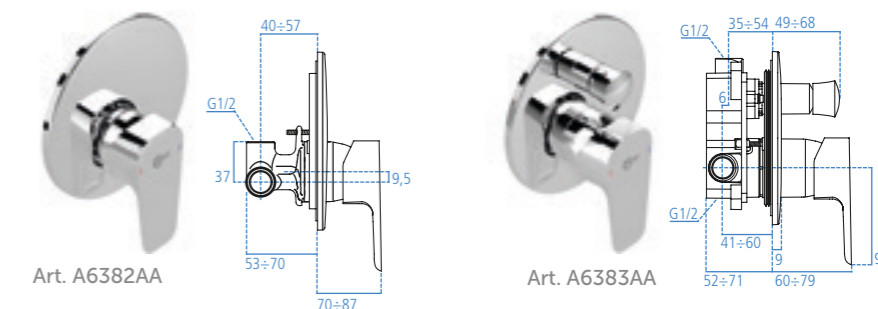

FOCUS SUL DESIGN

Piastre sottili e minimali, in linea con i gusti più moderni.

RINNOVARE IL TUO BAGNO NON È MAI STATO COSÌ SEMPLICE

Grazie al kit di rinnovamento A1301NU, le parti estetiche di soluzioni doccia e vasca doccia (piastra e maniglia) di Ceraplan III sono perfettamente adattabili a precedenti installazioni.