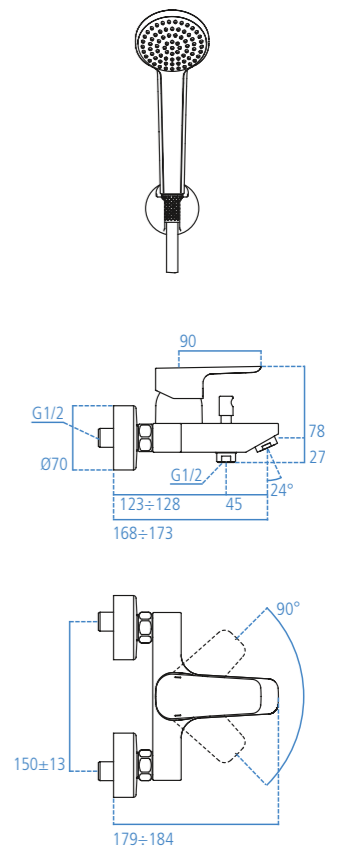

B0706AA
Cromato.

B0708AA
Cromato. Senza asta di comando scarico e piletta.

Miscelatore monocomando per bidet con bocca d'erogazione fissa getto orientabile, rompigetto Neoperl 24x1, asta di comando dello scarico, piletta da 1-1/4", sistema di fissaggio Easy Fix. Cartuccia da 40 mm con sistema EKO. Tubi flessibili.

B0897AA
Cromato.

Miscelatore esterno per doccia con raccordi ad S da 1/2" regolabile per interasse da 150±23 mm. Cartuccia da 40 mm con sistema EKO. Non è corredato di componenti doccia.

B0716AA
Cromato.

Miscelatore esterno per vasca/doccia bocca d'erogazione dotata di rompigetto Neoperl 24x1 e raccordi ad S da 1/2" regolabile per interasse da 150±13 mm. Cartuccia da 47 mm con sistema EKO. È corredato di doccetta Idealrain 1 funzione con diametro 80 mm, supporto fisso e tubo flessibile da 1500 mm, raccordo conico da 1/2".

B0719AA
Cromato (solo parti esterne).

Miscelatore monocomando ad incasso per doccia con attacchi di alimentazione e scarico da 1/2". Cartuccia da 47 mm con sistema EKO. Corpo a incasso incluso nella confezione. Non è corredato di componenti doccia.