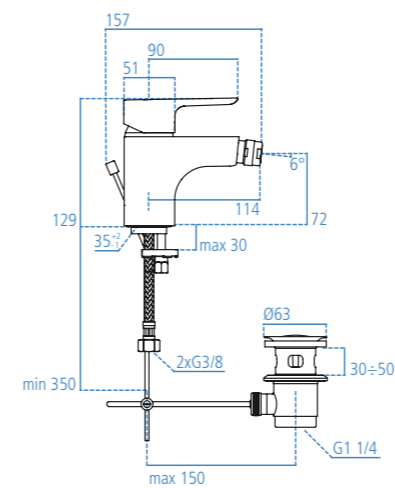

Miscelatore esterno per doccia con raccordi ad S da 1/2" regolabile per interasse da 150±23 mm. Cartuccia da 40 mm con sistema EKO. Non è corredato di componenti doccia.

B0716AA
Cromato.