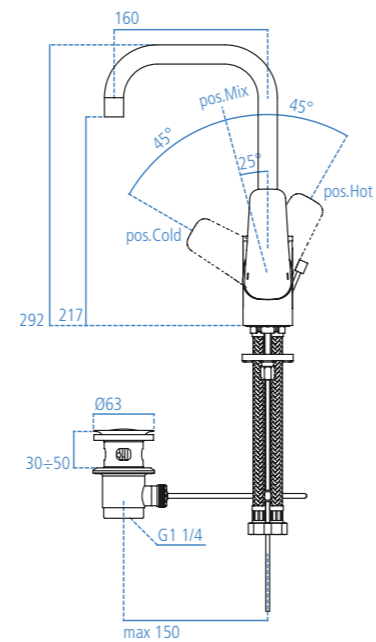

Miscelatore monocomando per bidet con bocca d'erogazione fissa getto orientabile, rompigetto Neoperl 24x1, asta di comando dello scarico, piletta da 1-1/4", sistema di fissaggio Easy Fix. Cartuccia da 40 mm con sistema EKO. Tubi flessibili.

B0897AA
Cromato.