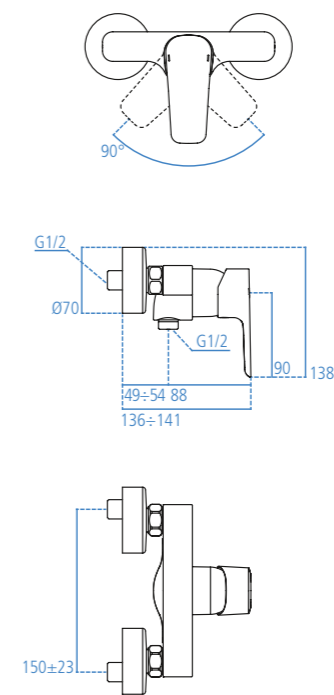

B0704AA
Cromato.

Miscelatore monocomando per lavabo con bocca d'erogazione (alta) tubolare fissa ed aeratore nascosto 16,5x1, asta di comando dello scarico, piletta da 1-1/4", sistema di fissaggio Easy Fix. Cartuccia da 40 mm con sistema EKO. Altezza bocca d'erogazione 217 mm.

B0706AA
Cromato.

B0708AA
Cromato. Senza asta di comando scarico e piletta.

Miscelatore monocomando per bidet con bocca d'erogazione fissa getto orientabile, rompigetto Neoperl 24x1, asta di comando dello scarico, piletta da 1-1/4", sistema di fissaggio Easy Fix. Cartuccia da 40 mm con sistema EKO. Tubi flessibili.

B0897AA
Cromato.

Miscelatore esterno per doccia con raccordi ad S da 1/2" regolabile per interasse da 150±23 mm. Cartuccia da 40 mm con sistema EKO. Non è corredato di componenti doccia.

B0716AA
Cromato.

Miscelatore esterno per vasca/doccia bocca d'erogazione dotata di rompigetto Neoperl 24x1 e raccordi ad S da 1/2" regolabile per interasse da 150±13 mm. Cartuccia da 47 mm con sistema EKO. È corredato di doccetta Idealrain 1 funzione con diametro 80 mm, supporto fisso e tubo flessibile da 1500 mm, raccordo conico da 1/2".