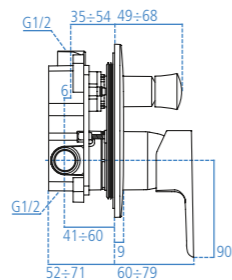

Sistema di fissaggio per parti esterne miscelatori ad incasso Ceraplan III, per installazione su vecchi incassi doccia e vasca doccia (serie Ceraplan e Ceraplan II). Contiene piastra di sostegno, guarnizioni e cappuccio copri cartuccia (no parti estetiche).

A1301NU
Kit di rinnovamento per incassi.