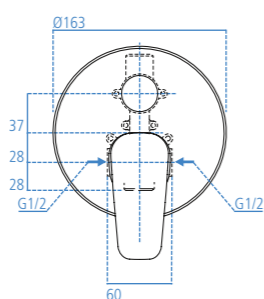

Sistema di fissaggio per parti esterne miscelatori ad incasso Ceraplan III, per installazione su vecchi incassi doccia e vasca doccia (serie Ceraplan e Ceraplan II). Contiene piastra di sostegno, guarnizioni e cappuccio copri cartuccia (no parti estetiche).

A1301NU
Kit di rinnovamento per incassi.