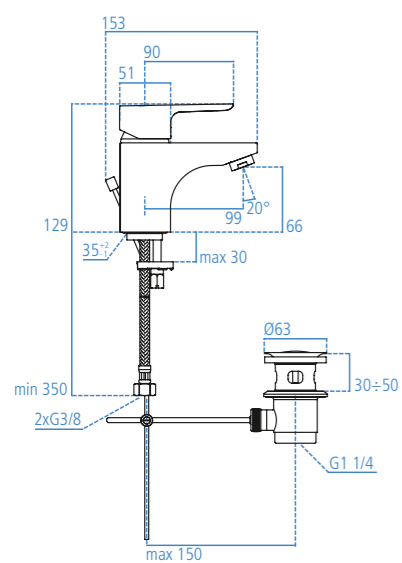

Miscelatore (grande) monocomando per lavabo con bocca d'erogazione fissa e aeratore 24x1, asta di comando dello scarico, piletta da 1-1/4", sistema di fissaggio Easy Fix. Cartuccia da 40 mm con sistema EKO. Altezza bocca d'erogazione 81 mm.

B0704AA
Cromato.