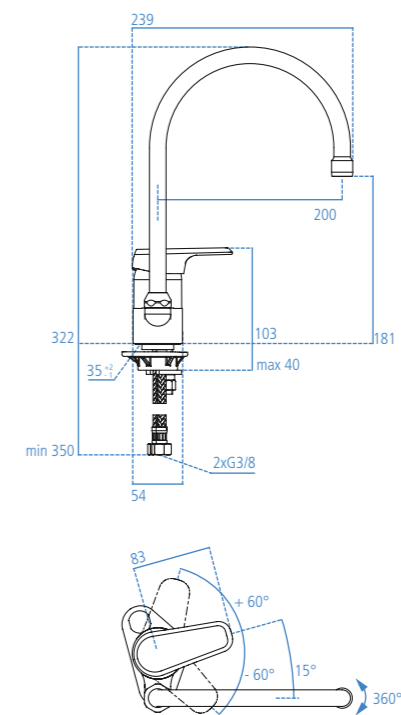

Miscelatore monocomando esterno a parete per lavello. Proiezione massima bocca d'erogazione tubolare 261 mm. Raccordi ad S da 1/2". Regolabile per interasse da 150±23 mm. Cartuccia 40 mm. Sistema EKO.

B0894AA
Cromato.