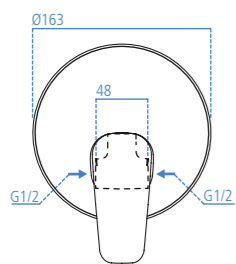

Miscelatore monocomando ad incasso per vasca/doccia con deviatore. Attacchi di alimentazione, scarico alla doccia e scarico alla vasca da 1/2". Cartuccia da 47 mm con sistema EKO. Corpo a incasso incluso nella confezione. Non è corredato di componenti doccia.

A6383AA
Cromato.