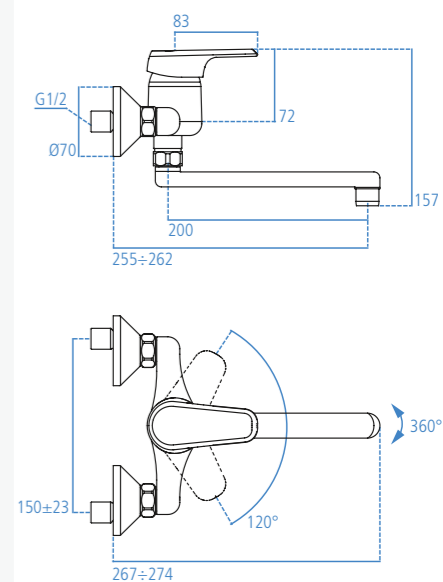

Miscelatore monocomando ad incasso per doccia con attacchi di alimentazione e scarico da 1/2". Cartuccia da 47 mm con sistema EKO. Corpo a incasso incluso nella confezione. Non è corredato di componenti doccia.

A6382AA
Cromato.

Miscelatore monocomando ad incasso per vasca/doccia con deviatore. Attacchi di alimentazione, scarico alla doccia e scarico alla vasca da 1/2". Cartuccia da 47 mm con sistema EKO. Corpo a incasso incluso nella confezione. Non è corredato di componenti doccia.

A6383AA
Cromato.

Sistema di fissaggio per parti esterne miscelatori ad incasso Ceraplan III, per installazione su vecchi incassi doccia e vasca doccia (serie Ceraplan e Ceraplan II). Contiene piastra di sostegno, guarnizioni e cappuccio copri cartuccia (no parti estetiche).

A1301NU
Kit di rinnovamento per incassi.

Miscelatore monocomando per lavello con bocca d'erogazione (alta) tubolare orientabile, rotazione 360°. Aeratore nascosto 16,5x1, asta di comando dello scarico, piletta da 1-1/4", sistema di fissaggio Easy Fix. Cartuccia da 40 mm con sistema EKO. Altezza bocca d'erogazione 217 mm.

B0725AA
Cromato.

Miscelatore monocomando da appoggio su lavello. Bocca d'erogazione orientabile (alta). Interasse corpo/bocca d'erogazione 187 mm. Altezza bocca 181 mm. Cartuccia 47 mm. Sistema EKO. Tubi di raccordo flessibili in rete d'acciaio. Sistema di fissaggio Easy Fix.

B0893AA
Cromato.

Miscelatore monocomando esterno a parete per lavello. Proiezione massima bocca d'erogazione tubolare 261 mm. Raccordi ad S da 1/2". Regolabile per interasse da 150±23 mm. Cartuccia 40 mm. Sistema EKO.

B0894AA
Cromato.