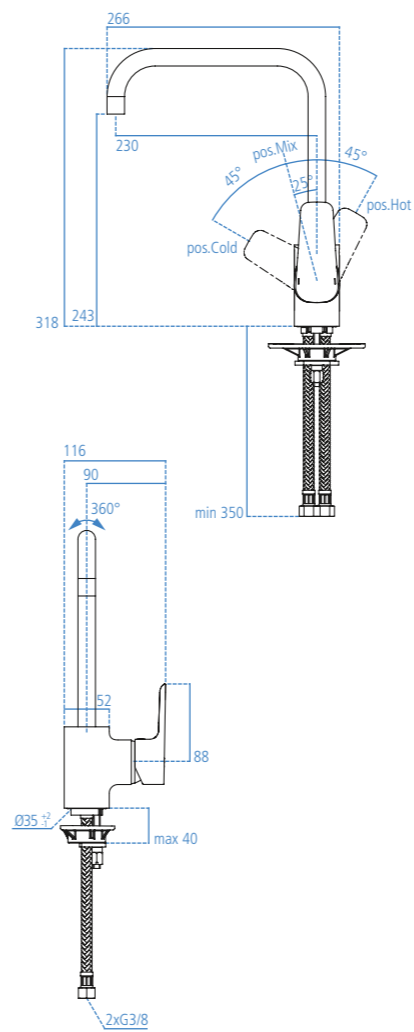

Miscelatore esterno per vasca/doccia bocca d'erogazione dotata di rompigetto Neoperl 24x1 e raccordi ad S da 1/2" regolabile per interasse da 150±13 mm. Cartuccia da 47 mm con sistema EKO. È corredato di doccetta Idealrain 1 funzione con diametro 80 mm, supporto fisso e tubo flessibile da 1500 mm, raccordo conico da 1/2".

A6383AA
Cromato.

Sistema di fissaggio per parti esterne miscelatori ad incasso Ceraplan III, per installazione su vecchi incassi doccia e vasca doccia (serie Ceraplan e Ceraplan II). Contiene piastra di sostegno, guarnizioni e cappuccio copri cartuccia (no parti estetiche).

A1301NU
Kit di rinnovamento per incassi.

Miscelatore monocomando per lavello con bocca d'erogazione (alta) tubolare orientabile, rotazione 360°. Aeratore nascosto 16,5x1, asta di comando dello scarico, piletta da 1-1/4", sistema di fissaggio Easy Fix. Cartuccia da 40 mm con sistema EKO. Altezza bocca d'erogazione 217 mm.

B0725AA
Cromato.

Miscelatore monocomando da appoggio su lavello. Bocca d'erogazione orientabile (alta). Interasse corpo/bocca d'erogazione 187 mm. Altezza bocca 181 mm. Cartuccia 47 mm. Sistema EKO. Tubi di raccordo flessibili in rete d'acciaio. Sistema di fissaggio Easy Fix.