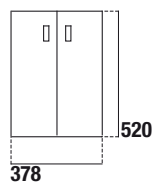

E6837

Mobiletto laterale 300x473x420 mm per composizione. 1 cassetto con chiusura rallentata.

E6837WG Mobiletto laterale Bianco
Laccato Lucido

E6837SX Mobiletto laterale Noce Scuro

E6848

Mobile sottolavabo Connect angolare con 2 ante. Ripiano interno regolabile. Chiusura rallentata. Maniglie incluse. Compatibile con lavabo Arc E7136

E6848WG Mobile angolare Bianco
Laccato Lucido

E6848SX Mobile angolare Noce Scuro