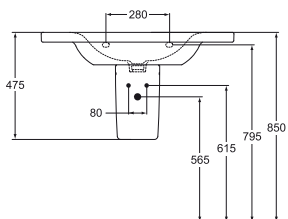

E8127

Lavabo top dotato di foro centrale aperto e laterali diaframmati. Il lavabo può essere completato con semicolonna o sifone d'arredo e corredato da barre porta asciugamani dedicate.

E812701 Lavabo top 850x490 mm per installazione sospesa b eu

E6983AA Barra porta asciugamani frontale

E6981AA Barra porta asciugamani laterale dx e sx

E711301 Semicolonna b eu kg 7

J3747AA Sifone lineare per lavabo cromato