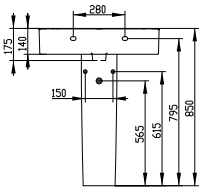

E7736

Lavabo Cube 700 mm dotato di foro per la rubinetteria centrale aperto. Il lavabo può essere completato con la colonna o la semicolonna.

E773601 Lavabo 700x460x140 mm b eu. kg 22

E711201 Colonna b eu kg 10,5

E711301 Semicolonna b eu kg 7

E7729

Lavabo Cube 650 mm dotato di foro per la rubinetteria centrale aperto. Il lavabo può essere completato con la colonna o la semicolonna.

E772901 Lavabo 650x460x140 mm b eu kg 20

E711201 Colonna b eu kg 10,5

E711301 Semicolonna b eu kg 7