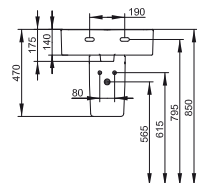

E7740

Lavabo Arc 700 mm dotato di foro per la rubinetteria centrale aperto. Il lavabo può essere completato con la colonna o la semicolonna.

E774001 Lavabo 700x460x140 mm. kg 18,5.

E711201 Colonna b eu kg 10,5

E711301 Semicolonna b eu kg 7