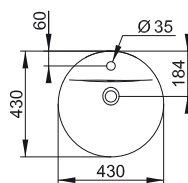

E8040

Lavabo da appoggio Sphere su piano 430 mm
foro centrale per la rubinetteria.
Fissaggio E009567 non a corredo, da ordinare
separatamente.

E804001 Lavabo 430x430x130 mm   kg 10,5
b eu