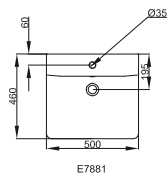

E7740

Lavabo Arc 700 mm dotato di foro per la rubinetteria centrale aperto. Il lavabo può essere completato con la colonna o la semicolonna.

E774001 Lavabo 700x460x140 mm. kg 18,5.

E711201 Colonna b eu kg 10,5

E711301 Semicolonna b eu kg 7