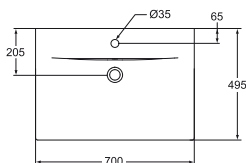

E8128 - E8129

Lavabo top dotato di foro centrale aperto e laterali diaframmati. Il lavabo può essere completato con semicolonna o sifone d'arredo e corredato da barre porta asciugamani dedicate.

E812801 Lavabo top 700x490 mm per installazione sospesa b eu

E812901 Lavabo top 600x490 mm per installazione sospesa b eu

E6982AA Barra porta asciugamani frontale

E6981AA Barra porta asciugamani laterale dx e sx

E711301 Semicolonna b eu kg 7

J3747AA Sifone lineare per lavabo cromato