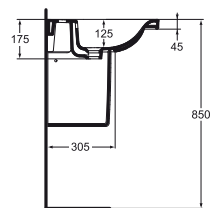

E8128 - E8129

Lavabo top dotato di foro centrale aperto e laterali diaframmati. Il lavabo può essere completato con semicolonna o sifone d'arredo e corredato da barre porta asciugamani dedicate.

E812801 Lavabo top 700x490 mm per installazione sospesa b eu

E812901 Lavabo top 600x490 mm per installazione sospesa b eu

E6982AA Barra porta asciugamani frontale

E6981AA Barra porta asciugamani laterale dx e sx

E711301 Semicolonna b eu kg 7

J3747AA Sifone lineare per lavabo cromato