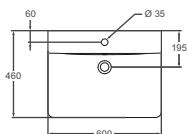

## E7141

**Lavabo Cube** 600 mm dotato di foro per la rubinetteria centrale aperto. Il lavabo può essere completato con la colonna o la semicolonna.

<b>E714101</b>	Lavabo 600x460x140 mm b eu	kg 17,5
<b>E711201</b>	Colonna b eu	kg 10,5
<b>E711301</b>	Semicolonna b eu	kg 7