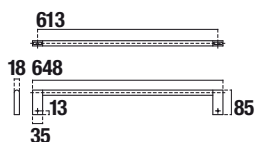

E6981

Barra laterale porta asciugamani per lavabi top. Da installare sotto i lavabi top codice E8136, E8126, E8127, E8128. NOTA si possono installare 2 barre laterali oppure 1 frontale soltanto

E6981AA Barra porta asciugamani laterale dx e sx