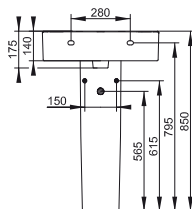

E7141

Lavabo Cube 600 mm dotato di foro per la rubinetteria centrale aperto. Il lavabo può essere completato con la colonna o la semicolonna.

E714101	Lavabo 600x460x140 mm b eu	kg 17,5
E711201	Colonna b eu	kg 10,5
E711301	Semicolonna b eu	kg 7

E7139

Lavabo Cube 550 mm dotato di foro per la rubinetteria centrale aperto. Il lavabo può essere completato con la colonna o la semicolonna.

E713901	Lavabo 550x460x140 mm b eu	kg 17
E711201	Colonna b eu	kg 10,5
E711301	Semicolonna b eu	kg 7