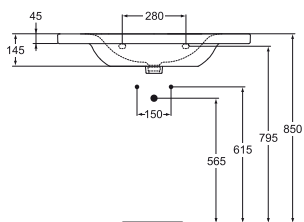

E8127

Lavabo top dotato di foro centrale aperto e laterali diaframmati. Il lavabo può essere completato con semicolonna o sifone d'arredo e corredato da barre porta asciugamani dedicate.

E812701 Lavabo top 850x490 mm per installazione sospesa b eu

E6983AA Barra porta asciugamani frontale

E6981AA Barra porta asciugamani laterale dx e sx

E711301 Semicolonna b eu kg 7

J3747AA Sifone lineare per lavabo cromato