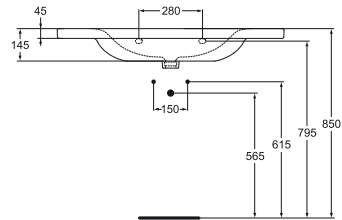

E8126

Lavabo top dotato di foro centrale aperto e laterali diaframmati. Il lavabo può essere completato con semicolonna o sifone d'arredo e corredato da barre porta asciugamani dedicate.

E812601 Lavabo top 1000x490 mm per installazione sospesa b eu

E6984AA Barra porta asciugamani frontale

E6981AA Barra porta asciugamani laterale dx e sx

E711301 Semicolonna b eu kg 7

J3747AA Sifone lineare per lavabo cromato