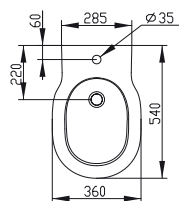

E7997

Bidet sospeso monoforo con erogazione dell'acqua dal rubinetto. Vi si possono installare sia rubinetti monocomando che monoforo a doppio comando. Per il fissaggio a parete è necessario utilizzare l'apposito sostegno metallico.

E799701 Bidet sospeso b eu kg 18,5