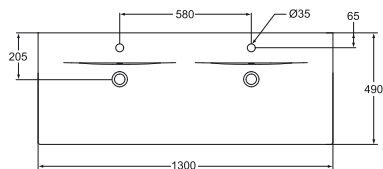

E8136

Lavabo top doppio bacino dotato di fori centrali aperti e laterali diaframmati. Il lavabo può essere completato con due semicolonne o due sifoni d'arredo e corredato da barre porta asciugamani dedicate.

E813601 Lavabo top 1300x490 mm per installazione sospesa b eu

E6985AA Barra porta asciugamani frontale

E6981AA Barra porta asciugamani laterale dx e sx

J3747AA Sifone lineare per lavabo cromato

E711301 Semicolonna b eu kg 7