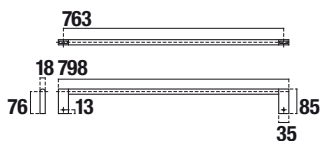

E7995

Bidet moforo filo parete, con erogazione dell'acqua dal rubinetto. Vi si possono installare sia rubinetti monocomando che monoforo a doppio comando. Il bidet è corredato di fissaggi a pavimento.

E799501 Bidet a terra b eu kg 21,5