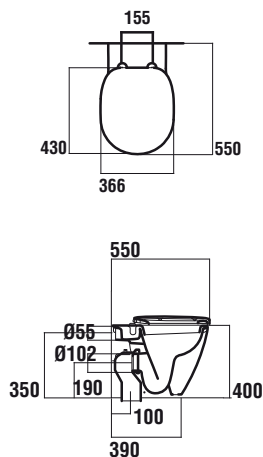

E7159 - E7166

Vaso sospeso a cacciata con sedile e con scarico a parete. Funziona con passo rapido e flussometro portata 1,2 l sec - cassetta alta (scarico 9 l in 6 sec) o immurata (scarico 6 l in 4 sec). Per il fissaggio a parete è necessario utilizzare l'apposito sostegno metallico.

E715901 Vaso sospeso completo di sedile kg 26,5

E716601 Vaso sospeso completo di sedile a chiusura rallentata kg 26,5