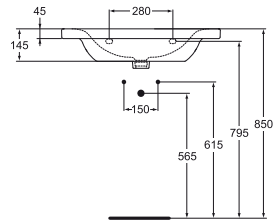

E8128 - E8129

Lavabo top dotato di foro centrale aperto e laterali diaframmati. Il lavabo può essere completato con semicolonna o sifone d'arredo e corredato da barre porta asciugamani dedicate.

E812801 Lavabo top 700x490 mm per installazione sospesa b eu

E812901 Lavabo top 600x490 mm per installazione sospesa b eu

E6982AA Barra porta asciugamani frontale

E6981AA Barra porta asciugamani laterale dx e sx

E711301 Semicolonna b eu kg 7

J3747AA Sifone lineare per lavabo cromato