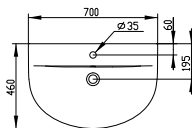

E7138

Lavabo Cube 500 mm dotato di foro per la rubinetteria centrale aperto. Il lavabo può essere completato con la colonna o la semicolonna.

E713801 Lavabo 500x460x140 mm kg 15.

E711201 Colonna b eu kg 10,5

E711301 Semicolonna b eu kg 7

E7740

Lavabo Arc 700 mm dotato di foro per la rubinetteria centrale aperto. Il lavabo può essere completato con la colonna o la semicolonna.

E774001 Lavabo 700x460x140 mm. kg 18,5.

E711201 Colonna b eu kg 10,5

E711301 Semicolonna b eu kg 7