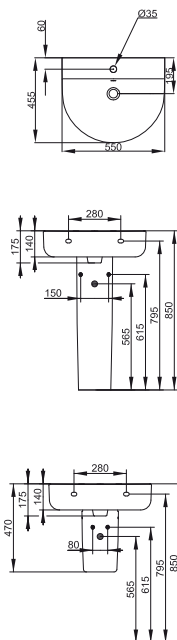

E7136

Lavamani angolare Arc 480 mm monoforo. Può essere completato con sifone d'arredo.

E713601 Lavamani 480x440x125 mm kg 10 b eu

J3747AA Sifone lineare per lavabo cromato