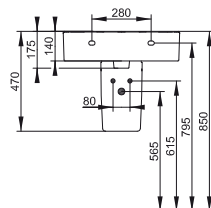

E7141

Lavabo Cube 600 mm dotato di foro per la rubinetteria centrale aperto. Il lavabo può essere completato con la colonna o la semicolonna.

E714101	Lavabo 600x460x140 mm b eu	kg 17,5
E711201	Colonna b eu	kg 10,5
E711301	Semicolonna b eu	kg 7

E7139

Lavabo Cube 550 mm dotato di foro per la rubinetteria centrale aperto. Il lavabo può essere completato con la colonna o la semicolonna.

E713901	Lavabo 550x460x140 mm b eu	kg 17
E711201	Colonna b eu	kg 10,5
E711301	Semicolonna b eu	kg 7