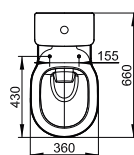

E8038 - E7901 - E7902

Vaso per cassetta scarico a pavimento senza sedile. Il vaso è corredato di fissaggi a pavimento. La cassetta a completamento dell'apparecchio è disponibile a richiesta.

E803801 Vaso per cassetta scarico a pavimento. kg 26,5

E790101 Cassetta Arc completa di batteria b eu kg 10

E790201 Cassetta Cube completa di batteria b eu kg 10

E8036 - E7901 - E7902

Vaso per cassetta scarico a parete senza sedile. Il vaso è corredato di fissaggi a pavimento. La cassetta a completamento dell'apparecchio è disponibile a richiesta.

E803601 Vaso per cassetta scarico a parete. kg 25,5

E790101 Cassetta Arc completa di batteria b eu kg 10

E790201 Cassetta Cube completa di batteria b eu kg 10