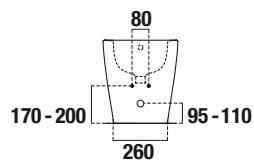

E8080

Vaso a cacciata con scarico a pavimento, installazione non filo parete. Funziona con passo rapido e flussometro portata 1,2lt/sec. cassetta alta (scarico 9l in 6 sec.) o immurata (scarico 6l in 4 sec.). Completo di sedile.

E808001 Vaso a terra completo di sedile
b eu

E8078

Bidet a terra monoforo

E807801 Bidet a terra b eu