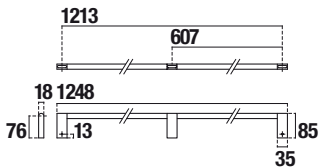

E6984

Barre frontale porta asciugamani per lavabi top E8126.

E6984AA Barra porta asciugamani frontale