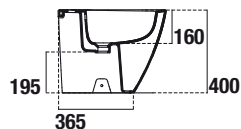

E8080

Vaso a cacciata con scarico a pavimento, installazione non filo parete. Funziona con passo rapido e flussometro portata 1,2lt/sec. cassetta alta (scarico 9l in 6 sec.) o immurata (scarico 6l in 4 sec.). Completo di sedile.

E808001 Vaso a terra completo di sedile
b eu

E8078

Bidet a terra monoforo

E807801 Bidet a terra b eu