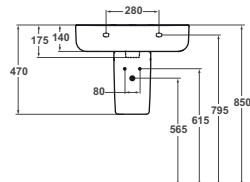

## E7732

**Lavabo Arc** 650 mm dotato di foro per la rubinetteria centrale aperto. Il lavabo può essere completato con la colonna o la semicolonna.

<b>E773201</b>	Lavabo 650x460x140 mm.	kg 17,5
<b>E711201</b>	Colonna b eu	kg 10,5
<b>E711301</b>	Semicolonna b eu	kg 7

## E7135

**Lavabo Arc** 600 mm dotato di foro per la rubinetteria centrale aperto. Il lavabo può essere completato con la colonna o la semicolonna.

<b>E713501</b>	Lavabo 600x460x140 mm	kg 16,5 b eu
<b>E711201</b>	Colonna b eu	kg 10,5
<b>E711301</b>	Semicolonna b eu	kg 7