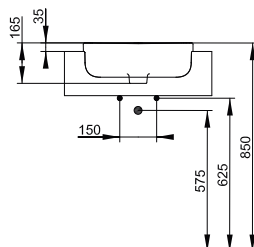

## E7923

**Lavabo da semincasso Sphere** 550 mm foro centrale per la rubinetteria.

**E792301** Lavabo 550x465x140 mm kg 16  
b eu

## E8065

**Lavabo da semincasso Sphere** 450 mm foro centrale per la rubinetteria.

**E806501** Lavabo 450x450x140 mm kg 11  
b eu