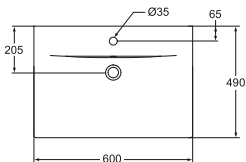

E8128 - E8129

Lavabo top dotato di foro centrale aperto e laterali diaframmati. Il lavabo può essere completato con semicolonna o sifone d'arredo e corredato da barre porta asciugamani dedicate.

E812801 Lavabo top 700x490 mm per installazione sospesa b eu

E812901 Lavabo top 600x490 mm per installazione sospesa b eu

E6982AA Barra porta asciugamani frontale

E6981AA Barra porta asciugamani laterale dx e sx

E711301 Semicolonna b eu kg 7

J3747AA Sifone lineare per lavabo cromato