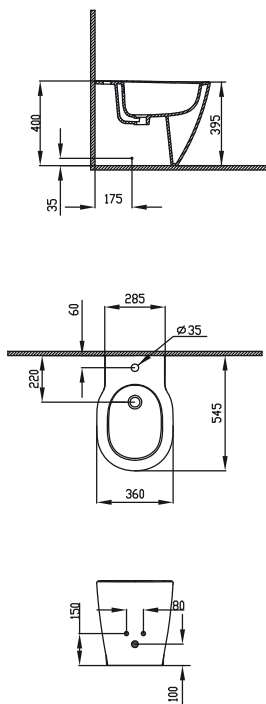

E6983

Barra frontale porta asciugamani per lavabi top E8127.

E6983AA Barra porta asciugamani frontale

E7995

Bidet moforo filo parete, con erogazione dell'acqua dal rubinetto. Vi si possono installare sia rubinetti monocomando che monoforo a doppio comando. Il bidet è corredato di fissaggi a pavimento.

E799501 Bidet a terra b eu kg 21,5