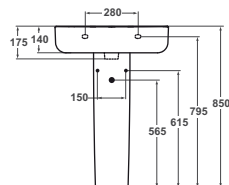

## E7732

**Lavabo Arc** 650 mm dotato di foro per la rubinetteria centrale aperto. Il lavabo può essere completato con la colonna o la semicolonna.

<b>E773201</b>	Lavabo 650x460x140 mm.	kg 17,5
<b>E711201</b>	Colonna b eu	kg 10,5
<b>E711301</b>	Semicolonna b eu	kg 7

## E7135

**Lavabo Arc** 600 mm dotato di foro per la rubinetteria centrale aperto. Il lavabo può essere completato con la colonna o la semicolonna.

<b>E713501</b>	Lavabo 600x460x140 mm	kg 16,5 b eu
<b>E711201</b>	Colonna b eu	kg 10,5
<b>E711301</b>	Semicolonna b eu	kg 7