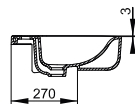

E7923

Lavabo da semincasso Sphere 550 mm foro centrale per la rubinetteria.

E792301 Lavabo 550x465x140 mm kg 16
b eu

E8065

Lavabo da semincasso Sphere 450 mm foro centrale per la rubinetteria.

E806501 Lavabo 450x450x140 mm kg 11
b eu