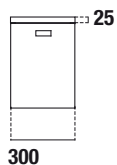

E6848

Mobile sottolavabo Connect angolare con 2 ante. Ripiano interno regolabile. Chiusura rallentata. Maniglie incluse. Compatibile con lavabo Arc E7136

E6848WG Mobile angolare Bianco
Laccato Lucido

E6848SX Mobile angolare Noce Scuro