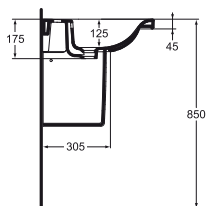

E8136

Lavabo top doppio bacino dotato di fori centrali aperti e laterali diaframmati. Il lavabo può essere completato con due semicolonne o due sifoni d'arredo e corredato da barre porta asciugamani dedicate.

E813601 Lavabo top 1300x490 mm per installazione sospesa b eu

E6985AA Barra porta asciugamani frontale

E6981AA Barra porta asciugamani laterale dx e sx

J3747AA Sifone lineare per lavabo cromato

E711301 Semicolonna b eu kg 7