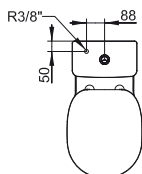

E8036 - E7901 - E7902

Vaso per cassetta scarico a parete senza sedile. Il vaso è corredato di fissaggi a pavimento. La cassetta a completamento dell'apparecchio è disponibile a richiesta.

E803601 Vaso per cassetta scarico a parete. kg 25,5

E790101 Cassetta Arc completa di batteria b eu kg 10

E790201 Cassetta Cube completa di batteria b eu kg 10