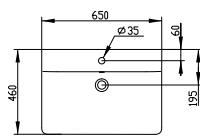

E7736

Lavabo Cube 700 mm dotato di foro per la rubinetteria centrale aperto. Il lavabo può essere completato con la colonna o la semicolonna.

E773601 Lavabo 700x460x140 mm b eu. kg 22

E711201 Colonna b eu kg 10,5

E711301 Semicolonna b eu kg 7

E7729

Lavabo Cube 650 mm dotato di foro per la rubinetteria centrale aperto. Il lavabo può essere completato con la colonna o la semicolonna.

E772901 Lavabo 650x460x140 mm b eu kg 20

E711201 Colonna b eu kg 10,5

E711301 Semicolonna b eu kg 7