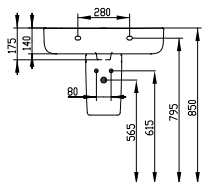

## E7732

**Lavabo Arc** 650 mm dotato di foro per la rubinetteria centrale aperto. Il lavabo può essere completato con la colonna o la semicolonna.

<b>E773201</b>	Lavabo 650x460x140 mm.	kg 17,5
<b>E711201</b>	Colonna b eu	kg 10,5
<b>E711301</b>	Semicolonna b eu	kg 7