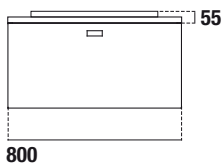

E6905

Top 800x55x420 mm finitura Wengè.
A completamento dei mobili sottolavabo E6836 per lavabi Connect Arc E7732 e E7740

E6905WG Top Bianco Laccato Lucido

E6905SX Top Noce Scuro