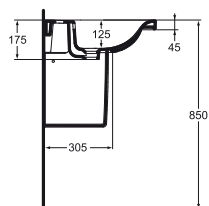

E8127

Lavabo top dotato di foro centrale aperto e laterali diaframmati. Il lavabo può essere completato con semicolonna o sifone d'arredo e corredato da barre porta asciugamani dedicate.

E812701 Lavabo top 850x490 mm per installazione sospesa b eu

E6983AA Barra porta asciugamani frontale

E6981AA Barra porta asciugamani laterale dx e sx

E711301 Semicolonna b eu kg 7

J3747AA Sifone lineare per lavabo cromato