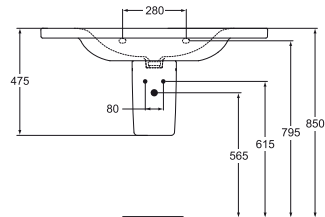

E8126

Lavabo top dotato di foro centrale aperto e laterali diaframmati. Il lavabo può essere completato con semicolonna o sifone d'arredo e corredato da barre porta asciugamani dedicate.

E812601 Lavabo top 1000x490 mm per installazione sospesa b eu

E6984AA Barra porta asciugamani frontale

E6981AA Barra porta asciugamani laterale dx e sx

E711301 Semicolonna b eu kg 7

J3747AA Sifone lineare per lavabo cromato