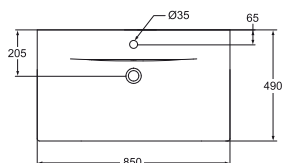

E8127

Lavabo top dotato di foro centrale aperto e laterali diaframmati. Il lavabo può essere completato con semicolonna o sifone d'arredo e corredato da barre porta asciugamani dedicate.

E812701 Lavabo top 850x490 mm per installazione sospesa b eu

E6983AA Barra porta asciugamani frontale

E6981AA Barra porta asciugamani laterale dx e sx

E711301 Semicolonna b eu kg 7

J3747AA Sifone lineare per lavabo cromato