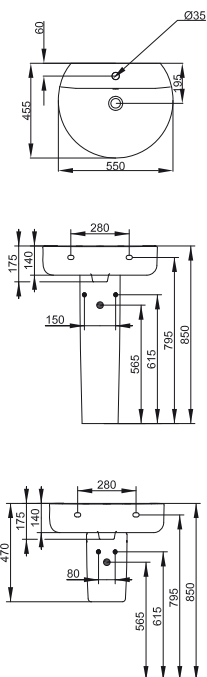

## E7729

**Lavabo Cube** 650 mm dotato di foro per la rubinetteria centrale aperto. Il lavabo può essere completato con la colonna o la semicolonna.

**E772901** Lavabo 650x460x140 mm b eu kg 20

**E711201** Colonna b eu kg 10,5

## E7135

**Lavabo Arc** 600 mm dotato di foro per la rubinetteria centrale aperto. Il lavabo può essere completato con la colonna o la semicolonna.

<b>E713501</b>	Lavabo 600x460x140 mm	kg 16,5 b eu
<b>E711201</b>	Colonna b eu	kg 10,5
<b>E711301</b>	Semicolonna b eu	kg 7

## E7136

**Lavamani angolare Arc 480 mm** monoforo. Può essere completato con sifone d'arredo.

**E713601** Lavamani 480x440x125 mm kg 10 b eu

**J3747AA** Sifone lineare per lavabo cromato

## E7147

**Lavabo Sphere** 550 mm dotato di foro per la rubinetteria centrale aperto. Il lavabo può essere completato con la colonna o la semicolonna.

<b>E714701</b>	Lavabo 550x455x140 mm	kg 14,5
<b>E711201</b>	Colonna b eu	kg 10,5
<b>E711301</b>	Semicolonna b eu	kg 7