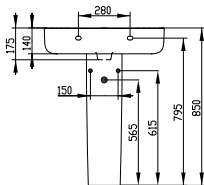

## E7732

**Lavabo Arc** 650 mm dotato di foro per la rubinetteria centrale aperto. Il lavabo può essere completato con la colonna o la semicolonna.

<b>E773201</b>	Lavabo 650x460x140 mm.	kg 17,5
<b>E711201</b>	Colonna b eu	kg 10,5
<b>E711301</b>	Semicolonna b eu	kg 7