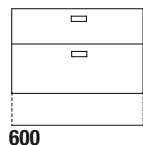

E6853

Mobile a colonna Connect 300x1753x300 mm con ante reversibili, 4 mensole interne regolabili. Maniglie incluse

E6853WG Mobile a colonna Bianco Laccato Lucido

E6853SX Mobile a colonna Noce Scuro