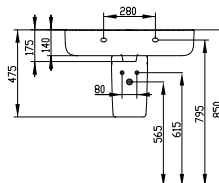

E7138

Lavabo Cube 500 mm dotato di foro per la rubinetteria centrale aperto. Il lavabo può essere completato con la colonna o la semicolonna.

E713801 Lavabo 500x460x140 mm kg 15.

E711201 Colonna b eu kg 10,5

E711301 Semicolonna b eu kg 7

E7740

Lavabo Arc 700 mm dotato di foro per la rubinetteria centrale aperto. Il lavabo può essere completato con la colonna o la semicolonna.

E774001 Lavabo 700x460x140 mm. kg 18,5.

E711201 Colonna b eu kg 10,5

E711301 Semicolonna b eu kg 7