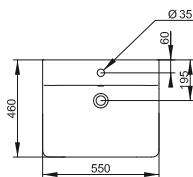

## E7141

**Lavabo Cube** 600 mm dotato di foro per la rubinetteria centrale aperto. Il lavabo può essere completato con la colonna o la semicolonna.

<b>E714101</b>	Lavabo 600x460x140 mm b eu	kg 17,5
<b>E711201</b>	Colonna b eu	kg 10,5
<b>E711301</b>	Semicolonna b eu	kg 7

## E7139

**Lavabo Cube** 550 mm dotato di foro per la rubinetteria centrale aperto. Il lavabo può essere completato con la colonna o la semicolonna.

<b>E713901</b>	Lavabo 550x460x140 mm b eu	kg 17
<b>E711201</b>	Colonna b eu	kg 10,5
<b>E711301</b>	Semicolonna b eu	kg 7