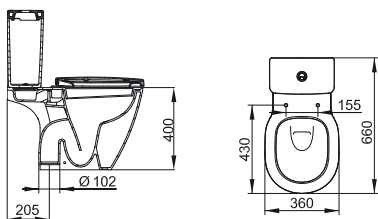

E8036 - E7901 - E7902

Vaso per cassetta scarico a parete senza sedile. Il vaso è corredato di fissaggi a pavimento. La cassetta a completamento dell'apparecchio è disponibile a richiesta.

E803601 Vaso per cassetta scarico a parete. kg 25,5

E790101 Cassetta Arc completa di batteria b eu kg 10

E790201 Cassetta Cube completa di batteria b eu kg 10