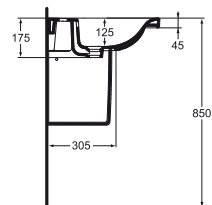

E8126

Lavabo top dotato di foro centrale aperto e laterali diaframmati. Il lavabo può essere completato con semicolonna o sifone d'arredo e corredato da barre porta asciugamani dedicate.

E812601 Lavabo top 1000x490 mm per installazione sospesa b eu

E6984AA Barra porta asciugamani frontale

E6981AA Barra porta asciugamani laterale dx e sx

E711301 Semicolonna b eu kg 7

J3747AA Sifone lineare per lavabo cromato