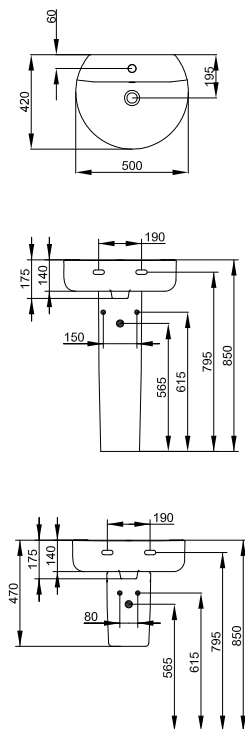

## E7136

**Lavamani angolare Arc 480 mm** monoforo. Può essere completato con sifone d'arredo.

**E713601** Lavamani 480x440x125 mm kg 10 b eu

**J3747AA** Sifone lineare per lavabo cromato

## E7147

**Lavabo Sphere** 550 mm dotato di foro per la rubinetteria centrale aperto. Il lavabo può essere completato con la colonna o la semicolonna.

<b>E714701</b>	Lavabo 550x455x140 mm	kg 14,5
<b>E711201</b>	Colonna b eu	kg 10,5
<b>E711301</b>	Semicolonna b eu	kg 7

## E7146

**Lavabo Sphere** 500 mm dotato di foro per la rubinetteria centrale aperto. Il lavabo può essere completato con la colonna o la semicolonna.

<b>E714601</b>	Lavabo 500x420x140 mm.	kg 12,5
<b>E711201</b>	Colonna b eu	kg 10,5
<b>E711301</b>	Semicolonna b eu	kg 7