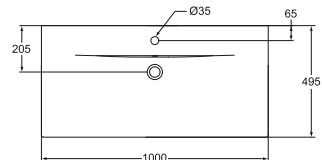

E8126

Lavabo top dotato di foro centrale aperto e laterali diaframmati. Il lavabo può essere completato con semicolonna o sifone d'arredo e corredato da barre porta asciugamani dedicate.

E812601 Lavabo top 1000x490 mm per installazione sospesa b eu

E6984AA Barra porta asciugamani frontale

E6981AA Barra porta asciugamani laterale dx e sx

E711301 Semicolonna b eu kg 7

J3747AA Sifone lineare per lavabo cromato