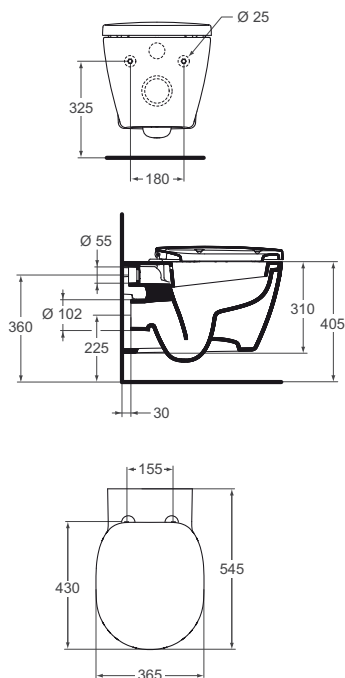

E7167 - E7168

Vaso a terra filo parete con sedile funziona con passo rapido e flussometro portata 1,2/1 sec cassetta alta (scarico 9 l in 6 sec) o immurata (scarico 6 l in 4 sec). Il vaso è corredato di fissaggi a pavimento e di raccordo di scarico a pavimento.

E716701 Vaso a terra completo di sedile b eu kg 29

E716801 Vaso a terra completo di sedile a chiusura rallentata b eu kg 29

E7159 - E7166

Vaso sospeso a cacciata con sedile e con scarico a parete. Funziona con passo rapido e flussometro portata 1,2 l sec - cassetta alta (scarico 9 l in 6 sec) o immurata (scarico 6 l in 4 sec). Per il fissaggio a parete è necessario utilizzare l'apposito sostegno metallico.

E715901 Vaso sospeso completo di sedile kg 26,5

E716601 Vaso sospeso completo di sedile a chiusura rallentata kg 26,5