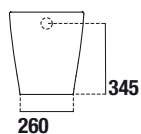

E8078

Bidet a terra monoforo

E807801 Bidet a terra b eu