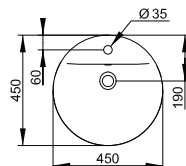

## E7146

**Lavabo Sphere** 500 mm dotato di foro per la rubinetteria centrale aperto. Il lavabo può essere completato con la colonna o la semicolonna.

<b>E714601</b>	Lavabo 500x420x140 mm.	kg 12,5
<b>E711201</b>	Colonna b eu	kg 10,5
<b>E711301</b>	Semicolonna b eu	kg 7

## E7923

**Lavabo da semincasso Sphere** 550 mm foro centrale per la rubinetteria.

**E792301** Lavabo 550x465x140 mm kg 16  
b eu

## E8065

**Lavabo da semincasso Sphere** 450 mm foro centrale per la rubinetteria.

**E806501** Lavabo 450x450x140 mm kg 11  
b eu