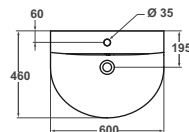

## E7732

**Lavabo Arc** 650 mm dotato di foro per la rubinetteria centrale aperto. Il lavabo può essere completato con la colonna o la semicolonna.

<b>E773201</b>	Lavabo 650x460x140 mm.	kg 17,5
<b>E711201</b>	Colonna b eu	kg 10,5
<b>E711301</b>	Semicolonna b eu	kg 7

## E7135

**Lavabo Arc** 600 mm dotato di foro per la rubinetteria centrale aperto. Il lavabo può essere completato con la colonna o la semicolonna.

<b>E713501</b>	Lavabo 600x460x140 mm	kg 16,5 b eu
<b>E711201</b>	Colonna b eu	kg 10,5
<b>E711301</b>	Semicolonna b eu	kg 7