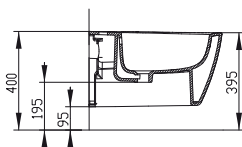

E7997

Bidet sospeso monoforo con erogazione dell'acqua dal rubinetto. Vi si possono installare sia rubinetti monocomando che monoforo a doppio comando. Per il fissaggio a parete è necessario utilizzare l'apposito sostegno metallico.

E799701 Bidet sospeso b eu kg 18,5