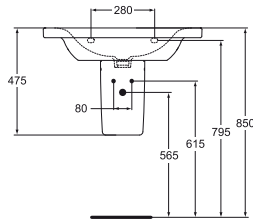

E8128 - E8129

Lavabo top dotato di foro centrale aperto e laterali diaframmati. Il lavabo può essere completato con semicolonna o sifone d'arredo e corredato da barre porta asciugamani dedicate.

E812801 Lavabo top 700x490 mm per installazione sospesa b eu

E812901 Lavabo top 600x490 mm per installazione sospesa b eu

E6982AA Barra porta asciugamani frontale

E6981AA Barra porta asciugamani laterale dx e sx

E711301 Semicolonna b eu kg 7

J3747AA Sifone lineare per lavabo cromato