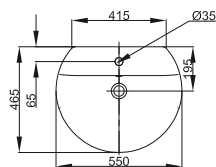

## E7146

**Lavabo Sphere** 500 mm dotato di foro per la rubinetteria centrale aperto. Il lavabo può essere completato con la colonna o la semicolonna.

<b>E714601</b>	Lavabo 500x420x140 mm.	kg 12,5
<b>E711201</b>	Colonna b eu	kg 10,5
<b>E711301</b>	Semicolonna b eu	kg 7

## E7923

**Lavabo da semincasso Sphere** 550 mm foro centrale per la rubinetteria.

**E792301** Lavabo 550x465x140 mm kg 16  
b eu