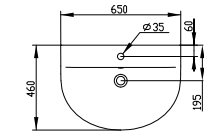

## E7732

**Lavabo Arc** 650 mm dotato di foro per la rubinetteria centrale aperto. Il lavabo può essere completato con la colonna o la semicolonna.

<b>E773201</b>	Lavabo 650x460x140 mm.	kg 17,5
<b>E711201</b>	Colonna b eu	kg 10,5
<b>E711301</b>	Semicolonna b eu	kg 7