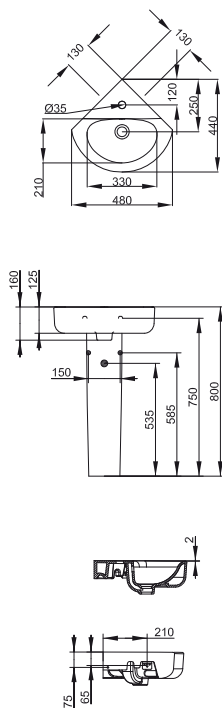

## E7135

**Lavabo Arc** 600 mm dotato di foro per la rubinetteria centrale aperto. Il lavabo può essere completato con la colonna o la semicolonna.

<b>E713501</b>	Lavabo 600x460x140 mm	kg 16,5 b eu
<b>E711201</b>	Colonna b eu	kg 10,5
<b>E711301</b>	Semicolonna b eu	kg 7

## E7131

**Lavabo Arc 550 mm** dotato di foro per la rubinetteria centrale aperto. Il lavabo può essere completato con la colonna o la semicolonna.

**E713101** Lavabo 550x455x140 mm. kg 14

**E711201** Colonna b eu kg 10,5

## E7136

**Lavamani angolare Arc 480 mm** monoforo. Può essere completato con sifone d'arredo.

**E713601** Lavamani 480x440x125 mm kg 10 b eu

**J3747AA** Sifone lineare per lavabo cromato

## E7147

**Lavabo Sphere** 550 mm dotato di foro per la rubinetteria centrale aperto. Il lavabo può essere completato con la colonna o la semicolonna.

<b>E714701</b>	Lavabo 550x455x140 mm	kg 14,5
<b>E711201</b>	Colonna b eu	kg 10,5
<b>E711301</b>	Semicolonna b eu	kg 7