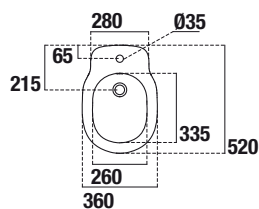

E8080

Vaso a cacciata con scarico a pavimento, installazione non filo parete. Funziona con passo rapido e flussometro portata 1,2lt/sec. cassetta alta (scarico 9l in 6 sec.) o immurata (scarico 6l in 4 sec.). Completo di sedile.

E808001 Vaso a terra completo di sedile
b eu

E8078

Bidet a terra monoforo

E807801 Bidet a terra b eu