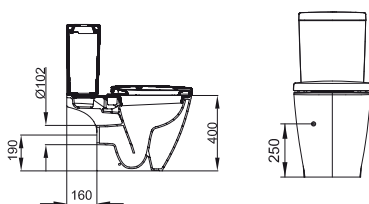

E8038 - E7901 - E7902

Vaso per cassetta scarico a pavimento senza sedile. Il vaso è corredato di fissaggi a pavimento. La cassetta a completamento dell'apparecchio è disponibile a richiesta.

E803801 Vaso per cassetta scarico a pavimento. kg 26,5

E790101 Cassetta Arc completa di batteria b eu kg 10

E790201 Cassetta Cube completa di batteria b eu kg 10

E8036 - E7901 - E7902

Vaso per cassetta scarico a parete senza sedile. Il vaso è corredato di fissaggi a pavimento. La cassetta a completamento dell'apparecchio è disponibile a richiesta.

E803601 Vaso per cassetta scarico a parete. kg 25,5

E790101 Cassetta Arc completa di batteria b eu kg 10

E790201 Cassetta Cube completa di batteria b eu kg 10