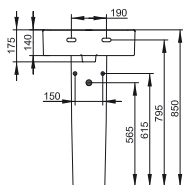

E7740

Lavabo Arc 700 mm dotato di foro per la rubinetteria centrale aperto. Il lavabo può essere completato con la colonna o la semicolonna.

E774001 Lavabo 700x460x140 mm. kg 18,5.

E711201 Colonna b eu kg 10,5

E711301 Semicolonna b eu kg 7