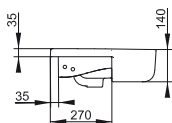

E8065

Lavabo da semincasso Sphere 450 mm foro centrale per la rubinetteria.

E806501 Lavabo 450x450x140 mm kg 11
b eu