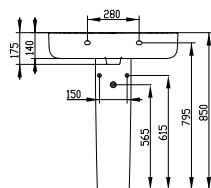

E7138

Lavabo Cube 500 mm dotato di foro per la rubinetteria centrale aperto. Il lavabo può essere completato con la colonna o la semicolonna.

E713801 Lavabo 500x460x140 mm kg 15.

E711201 Colonna b eu kg 10,5

E711301 Semicolonna b eu kg 7

E7740

Lavabo Arc 700 mm dotato di foro per la rubinetteria centrale aperto. Il lavabo può essere completato con la colonna o la semicolonna.

E774001 Lavabo 700x460x140 mm. kg 18,5.

E711201 Colonna b eu kg 10,5

E711301 Semicolonna b eu kg 7