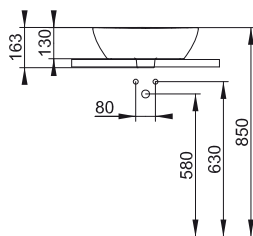

## E7923

**Lavabo da semincasso Sphere** 550 mm foro centrale per la rubinetteria.

**E792301** Lavabo 550x465x140 mm kg 16  
b eu

## E8065

**Lavabo da semincasso Sphere** 450 mm foro centrale per la rubinetteria.

**E806501** Lavabo 450x450x140 mm kg 11  
b eu

## E8040

**Lavabo da appoggio Sphere** su piano 430 mm  
foro centrale per la rubinetteria.  
Fissaggio E009567 non a corredo, da ordinare  
separatamente.

**E804001** Lavabo 430x430x130 mm      kg 10,5  
b eu