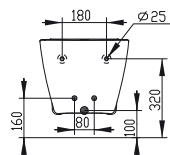

E7997

Bidet sospeso monoforo con erogazione dell'acqua dal rubinetto. Vi si possono installare sia rubinetti monocomando che monoforo a doppio comando. Per il fissaggio a parete è necessario utilizzare l'apposito sostegno metallico.

E799701 Bidet sospeso b eu kg 18,5