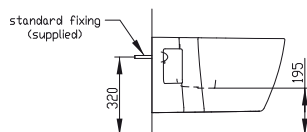

E7997

Bidet sospeso monoforo con erogazione dell'acqua dal rubinetto. Vi si possono installare sia rubinetti monocomando che monoforo a doppio comando. Per il fissaggio a parete è necessario utilizzare l'apposito sostegno metallico.

E799701 Bidet sospeso b eu kg 18,5