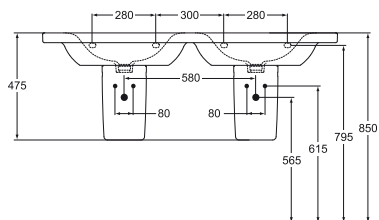

E8136

Lavabo top doppio bacino dotato di fori centrali aperti e laterali diaframmati. Il lavabo può essere completato con due semicolonne o due sifoni d'arredo e corredato da barre porta asciugamani dedicate.

E813601 Lavabo top 1300x490 mm per installazione sospesa b eu

E6985AA Barra porta asciugamani frontale

E6981AA Barra porta asciugamani laterale dx e sx

J3747AA Sifone lineare per lavabo cromato

E711301 Semicolonna b eu kg 7