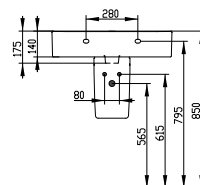

E7736

Lavabo Cube 700 mm dotato di foro per la rubinetteria centrale aperto. Il lavabo può essere completato con la colonna o la semicolonna.

E773601 Lavabo 700x460x140 mm b eu. kg 22

E711201 Colonna b eu kg 10,5

E711301 Semicolonna b eu kg 7

E7729

Lavabo Cube 650 mm dotato di foro per la rubinetteria centrale aperto. Il lavabo può essere completato con la colonna o la semicolonna.

E772901 Lavabo 650x460x140 mm b eu kg 20

E711201 Colonna b eu kg 10,5

E711301 Semicolonna b eu kg 7