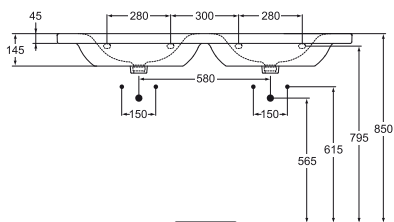

E8136

Lavabo top doppio bacino dotato di fori centrali aperti e laterali diaframmati. Il lavabo può essere completato con due semicolonne o due sifoni d'arredo e corredato da barre porta asciugamani dedicate.

E813601 Lavabo top 1300x490 mm per installazione sospesa b eu

E6985AA Barra porta asciugamani frontale

E6981AA Barra porta asciugamani laterale dx e sx

J3747AA Sifone lineare per lavabo cromato

E711301 Semicolonna b eu kg 7