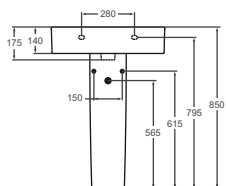

## E7729

**Lavabo Cube** 650 mm dotato di foro per la rubinetteria centrale aperto. Il lavabo può essere completato con la colonna o la semicolonna.

**E772901** Lavabo 650x460x140 mm b eu kg 20

**E711201** Colonna b eu kg 10,5

## E7141

**Lavabo Cube** 600 mm dotato di foro per la rubinetteria centrale aperto. Il lavabo può essere completato con la colonna o la semicolonna.

<b>E714101</b>	Lavabo 600x460x140 mm b eu	kg 17,5
<b>E711201</b>	Colonna b eu	kg 10,5
<b>E711301</b>	Semicolonna b eu	kg 7