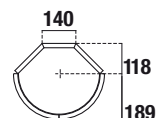

E6837

Mobiletto laterale 300x473x420 mm per composizione. 1 cassetto con chiusura rallentata.

E6837WG Mobiletto laterale Bianco
Laccato Lucido

E6837SX Mobiletto laterale Noce Scuro

E6848

Mobile sottolavabo Connect angolare con 2 ante. Ripiano interno regolabile. Chiusura rallentata. Maniglie incluse. Compatibile con lavabo Arc E7136

E6848WG Mobile angolare Bianco
Laccato Lucido

E6848SX Mobile angolare Noce Scuro