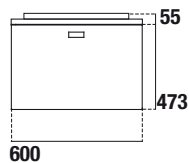

E6903

Top 600x55x420 mm finitura Bianco. A completamento dei mobili sottolavabo E6833 per lavabi Connect Arc E7731 e E7735

E6903WG Top Bianco Laccato Lucido

E6903SX Top Noce Scuro