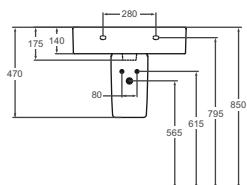

## E7729

**Lavabo Cube** 650 mm dotato di foro per la rubinetteria centrale aperto. Il lavabo può essere completato con la colonna o la semicolonna.

**E772901** Lavabo 650x460x140 mm b eu kg 20

**E711201** Colonna b eu kg 10,5

## E7141

**Lavabo Cube** 600 mm dotato di foro per la rubinetteria centrale aperto. Il lavabo può essere completato con la colonna o la semicolonna.

<b>E714101</b>	Lavabo 600x460x140 mm b eu	kg 17,5
<b>E711201</b>	Colonna b eu	kg 10,5
<b>E711301</b>	Semicolonna b eu	kg 7