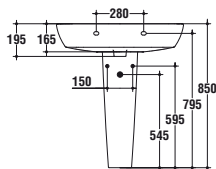

T0155

Lavabo dotato di foro centrale aperto e laterali diaframmati. Il lavabo può essere completato con la colonna o la semicolonna.

T015501 Lavabo 750x520 mm bianco eu

T409701 Colonna b eu

T409801 Semicolonna b eu