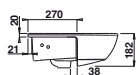

T0020 - T0024

Lavabo top con doppio bacino, ciascuno dotato di foro centrale aperto e laterali diaframmati. Il lavabo può essere completato con due semicolonne o abbinato al mobile Step T7224.

T002001 Lavabo top 1300x540 mm per installazione sospesa b eu

T002401 Lavabo top 1300x540 mm per installazione sospesa, rettificato alla base b eu

T409801 Semicolonna b eu