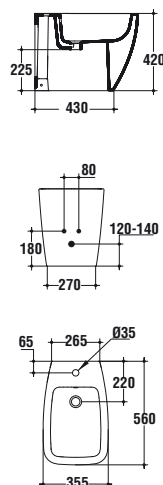

T0017 - T0014

Lavabo top dotato di foro centrale aperto e laterali diaframmati. Il lavabo può essere completato con la semicolonna o abbinato al mobile Step T7225.

T001701 Lavabo top 700x540 mm per installazione sospesa b eu

T001401 Lavabo top 700x540 mm per installazione sospesa, rettificato alla base b eu

T409801 Semicolonna b eu

T5150

Bidet monoforo filo parete con erogazione dell'acqua dal rubinetto. Vi si possono installare sia rubinetti monocomando che monoforo a doppio comando. Il bidet è corredato di fissaggio a pavimento.

T515001 Bidet a terra monoforo bianco eu