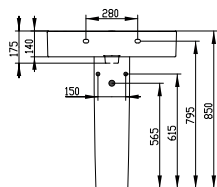

E7729

Lavabo Cube 650 mm dotato di foro per la rubinetteria centrale aperto. Il lavabo può essere completato con la colonna o la semicolonna.

E772901 Lavabo 650x460x140 mm b eu kg 20

E711201 Colonna b eu kg 10,5

E711301 Semicolonna b eu kg 7