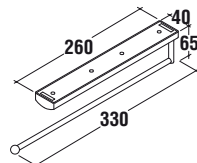

K2229

Accessori.

Da installare sotto i top per composizioni laterali.

K2229AA Barra portasciugamani doppia estraibile 40x330x100 mm

K2227

Accessori.

Da installare sotto i top per composizioni laterali

K2227AA Barra porta asciugamani estraibile 40x330x65 mm