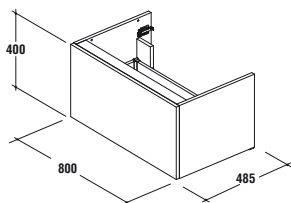

T7259

Mobile sottolavabo STEP 682x485x400 mm con cassetto ad estrazione totale ed autorientro ammortizzato. Completo di sifone salvaspazio. Top e maniglia da ordinare separatamente. Vedi lavabi installabili sulla matrice di compatibilità.

T7259YF Mobile sottolavabo rosso
laccato lucido

T7259UY Mobile sottolavabo noce americano

T7259WG Mobile sottolavabo bianco
laccato lucido

T7259UZ Mobile sottolavabo wenge