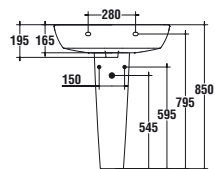

* Vedi tabelle di compatibilità lavabi/mobili in fondo al listino