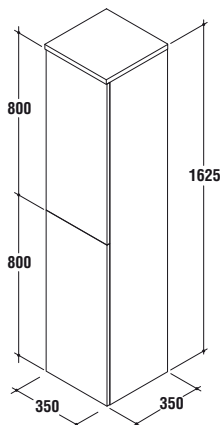

T7276

Pensile Step 300x200x825 mm con anta reversibile ammortizzata e due mensole interne in vetro.

T7276UY Pensile noce americano

T7276UZ Pensile wenge

T7276WG Pensile bianco laccato lucido

T7276YF Pensile rosso laccato lucido