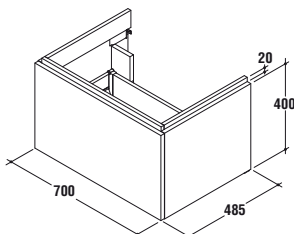

T7226

Mobile sottolavabo Step 800x485x420 mm con cassetto ad estrazione totale ed autorientro ammortizzato. Completo di sifone salva spazio. Maniglia non a corredo.

T7226UY Mobile sottolavabo noce americano

T7226UZ Mobile sottolavabo wenge

T7226WG Mobile sottolavabo bianco laccato lucido

T7226YF Mobile sottolavabo rosso laccato lucido

T7225

Mobile sottolavabo Step 700x485x420 mm con cassetto ad estrazione totale ed autorientro ammortizzato. Completo di sifone salva spazio. Maniglia non a corredo.

T7225UY Mobile sottolavabo noce americano

T7225UZ Mobile sottolavabo wenge

T7225WG Mobile sottolavabo bianco laccato lucido

T7225YF Mobile sottolavabo rosso laccato lucido