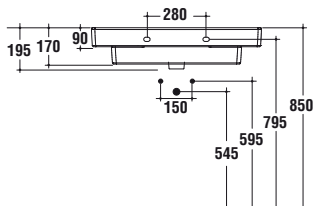

T002001 Lavabo top 1300x540 mm per installazione sospesa b eu

T002401 Lavabo top 1300x540 mm per installazione sospesa, rettificato alla base b eu

T409801 Semicolonna b eu

T0019 - T0023

Lavabo top dotato di foro centrale aperto e laterali diaframmati. Il lavabo può essere completato con la semicolonna o abbinato al mobile Step T7227.

T001901 Lavabo top 1000x540 mm per installazione sospesa b eu

T002301 Lavabo top 1000x540 mm per installazione sospesa, rettificato alla base b eu

T409801 Semicolonna b eu

T0015 - T0018

Lavabo top dotato di foro centrale aperto e laterali diaframmati. Il lavabo può essere completato con la semicolonna o abbinato al mobile Step T7226.

T001801 Lavabo top 800x540 mm per installazione a parete b eu

T001501 Lavabo top 800x 540 mm per installazione sospesa, rettificato alla base b eu

T409801 Semicolonna b eu

T0017 - T0014

Lavabo top dotato di foro centrale aperto e laterali diaframmati. Il lavabo può essere completato con la semicolonna o abbinato al mobile Step T7225.