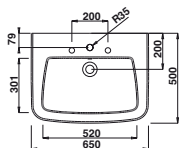

T409701 Colonna b eu

T409801 Semicolonna b eu

T0013

Lavabo dotato di foro centrale aperto e laterali diaframmati. Il lavabo può essere completato con la semicolonna.

T001301 Lavabo 550x520 mm bianco eu

T409801 Semicolonna b eu

T0016

Lavabo semincasso dotato di foro centrale per la rubinetteria e laterali diaframmati. Set di fissaggio a corredo.

T001601 Lavabo da semincasso
650x500 bianco eu

T0020 - T0024

Lavabo top con doppio bacino, ciascuno dotato di foro centrale aperto e laterali diaframmati. Il lavabo può essere completato con due semicolonne o abbinato al mobile Step T7224.