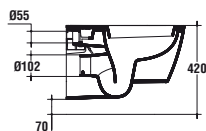

T3211 - T3212 - T4165

Vaso, con sedile, per cassetta universale. Il vaso è corredato di fissaggi a pavimento e di raccordo di scarico a pavimento.

La cassetta a completamento dell'apparecchio è disponibile a richiesta.

T321101 Vaso per cassetta completo di sedile b eu kg 35

T321201 Vaso per cassetta completo di sedile a chiusura rallentata b eu kg 35

T416501 Cassetta completa di batteria b eu kg 10