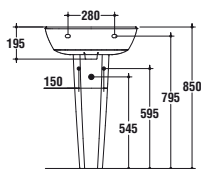

T409701 Colonna b eu

T409801 Semicolonna b eu

T0013

Lavabo dotato di foro centrale aperto e laterali diaframmati. Il lavabo può essere completato con la semicolonna.

T001301 Lavabo 550x520 mm bianco eu

T409801 Semicolonna b eu