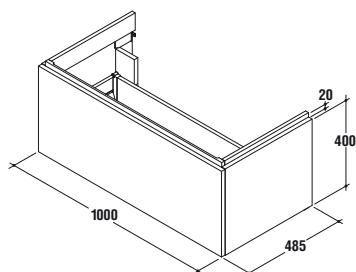

T7224

Mobile sottolavabo Step 1300x485x420 mm con due ante, cassetto centrale ad estrazione totale ed autorientro ammortizzato. Completo di due sifoni salvaspazio. Maniglie non a corredo.

T7224UY Mobile sottolavabo noce americano

T7224UZ Mobile sottolavabo wenge

T7224WG Mobile sottolavabo bianco laccato lucido

T7224YF Mobile sottolavabo rosso laccato lucido

T7227

Mobile sottolavabo Step 1000x485x420 mm con cassetto ad estrazione totale ed autorientro ammortizzato. Completo di sifone salva spazio. Maniglia non a corredo.

T7227UY Mobile sottolavabo noce americano

T7227UZ Mobile sottolavabo wenge

T7227WG Mobile sottolavabo bianco laccato lucido

T7227YF Mobile sottolavabo rosso laccato lucido