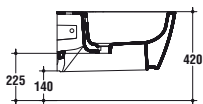

T3162 - T3163

Vaso filo parete, con sedile, con scarico universale. Funziona con passo rapido e flussometro portata 1,2 l sec - cassetta alta (scarico 9 l in 6 sec) o immurata (scarico 6 l in 4 sec). Il vaso è corredato di fissaggi a pavimento e di raccordo di scarico a pavimento.

T316201 Vaso a terra completo di sedile b eu

T316301 Vaso a terra completo di sedile a chiusura rallentata b eu