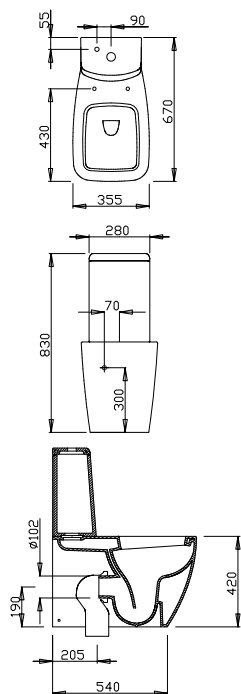

COMPONENTI ACCESSORI E RICAMBI

T663701 Sedile per vaso b eu

T663801 Sedile a chiusura rallentata per vaso b eu

T634301 Sedile per vaso a cassetta b eur

T634401 Sedile a chiusura rallentata per vaso a cassetta b eur

T2954BJ Coppia cerniere per sedile T6346

J4885BJ Coppia cerniere per sedile T6344

T2955BJ Coppia cerniere per sedile T6637

J4556BJ Coppia cerniere per sedile T6638

T217801 Set supporti/paracolpi sedile b eu

T2063AA Batteria per cassetta

T655067 Sostegno universale metallico completo di staffe orizzontali