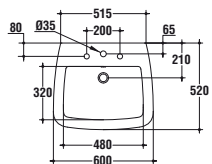

T0013

Lavabo dotato di foro centrale aperto e laterali diaframmati. Il lavabo può essere completato con la semicolonna.

T001301 Lavabo 550x520 mm bianco eu

T409801 Semicolonna b eu