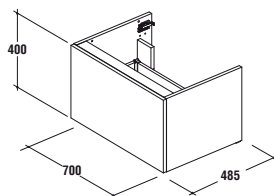

T7268

Mobile sottolavabo STEP 782x485x400 mm con cassetto ad estrazione totale ed autorientro ammortizzato. Completo di sifone salvaspazio. Maniglia e top da ordinare separatamente.

T7268UZ Mobile sottolavabo wenge

T7268YF Mobile sottolavabo rosso
laccato lucido

T7268UY Mobile sottolavabo noce americano

T7268WG Mobile sottolavabo bianco
laccato lucido

T7259

Mobile sottolavabo STEP 682x485x400 mm con cassetto ad estrazione totale ed autorientro ammortizzato. Completo di sifone salvaspazio. Top e maniglia da ordinare separatamente. Vedi lavabi installabili sulla matrice di compatibilità.

T7259YF Mobile sottolavabo rosso
laccato lucido

T7259UY Mobile sottolavabo noce americano

T7259WG Mobile sottolavabo bianco
laccato lucido

T7259UZ Mobile sottolavabo wenge