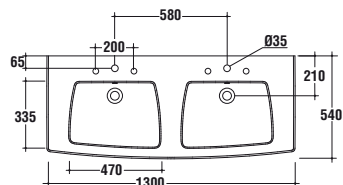

T0016

Lavabo semincasso dotato di foro centrale per la rubinetteria e laterali diaframmati. Set di fissaggio a corredo.

T001601 Lavabo da semincasso
650x500 bianco eu

T0020 - T0024

Lavabo top con doppio bacino, ciascuno dotato di foro centrale aperto e laterali diaframmati. Il lavabo può essere completato con due semicolonne o abbinato al mobile Step T7224.

T002001 Lavabo top 1300x540 mm per installazione sospesa b eu

T002401 Lavabo top 1300x540 mm per installazione sospesa, rettificato alla base b eu

T409801 Semicolonna b eu

T0019 - T0023

Lavabo top dotato di foro centrale aperto e laterali diaframmati. Il lavabo può essere completato con la semicolonna o abbinato al mobile Step T7227.