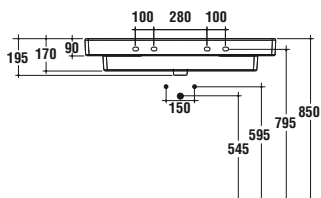

T0016

Lavabo semincasso dotato di foro centrale per la rubinetteria e laterali diaframmati. Set di fissaggio a corredo.

T001601 Lavabo da semincasso
650x500 bianco eu

T0020 - T0024

Lavabo top con doppio bacino, ciascuno dotato di foro centrale aperto e laterali diaframmati. Il lavabo può essere completato con due semicolonne o abbinato al mobile Step T7224.

T002001 Lavabo top 1300x540 mm per installazione sospesa b eu

T002401 Lavabo top 1300x540 mm per installazione sospesa, rettificato alla base b eu

T409801 Semicolonna b eu

T0019 - T0023

Lavabo top dotato di foro centrale aperto e laterali diaframmati. Il lavabo può essere completato con la semicolonna o abbinato al mobile Step T7227.

T001901 Lavabo top 1000x540 mm per installazione sospesa b eu

T002301 Lavabo top 1000x540 mm per installazione sospesa, rettificato alla base b eu

T409801 Semicolonna b eu

T0015 - T0018

Lavabo top dotato di foro centrale aperto e laterali diaframmati. Il lavabo può essere completato con la semicolonna o abbinato al mobile Step T7226.