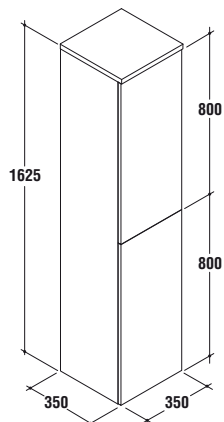

T7246

Accessorio

T724667 Partizione per cassetto adattabile max 1000x150x150 mm

T7232

Colonna versione destra Step 350x350x1625 mm a due ante, con tre mensole in vetro removibili ed un cassetto interno con chiusura ammortizzata. Maniglie non a corredo.

T7232UY Colonna versione destra noce americano

T7232UZ Colonna versione destra wenge

T7232WG Colonna versione destra bianco laccato lucido

T7232YF Colonna versione destra rosso laccato lucido