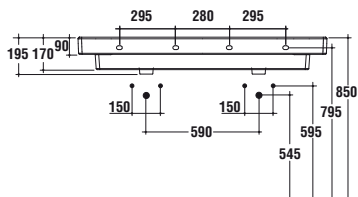

T0016

Lavabo semincasso dotato di foro centrale per la rubinetteria e laterali diaframmati. Set di fissaggio a corredo.

T001601 Lavabo da semincasso
650x500 bianco eu

T0020 - T0024

Lavabo top con doppio bacino, ciascuno dotato di foro centrale aperto e laterali diaframmati. Il lavabo può essere completato con due semicolonne o abbinato al mobile Step T7224.

T002001 Lavabo top 1300x540 mm per installazione sospesa b eu

T002401 Lavabo top 1300x540 mm per installazione sospesa, rettificato alla base b eu

T409801 Semicolonna b eu

T0019 - T0023

Lavabo top dotato di foro centrale aperto e laterali diaframmati. Il lavabo può essere completato con la semicolonna o abbinato al mobile Step T7227.