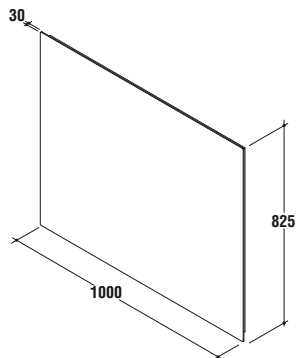

T7242

Specchio 1000x30x825 mm reversibile, IP44, con luce ed interruttore sul lato da 1000 mm

T724267 Specchio reversibile con luce

T7239

Specchio 1000x30x825 mm reversibile

T723967 Specchio reversibile