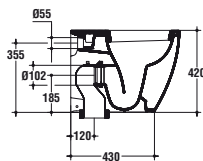

T5151

Bidet sospeso monoforo con erogazione dell'acqua dal rubinetto. Vi si possono installare sia rubinetti monocomando che monoforo a doppio comando. Per il fissaggio a parete è necessario utilizzare l'apposito sostegno metallico.

T515101 Bidet sospeso monoforo bianco eu

T3162 - T3163

Vaso filo parete, con sedile, con scarico universale. Funziona con passo rapido e flussometro portata 1,2 l sec - cassetta alta (scarico 9 l in 6 sec) o immurata (scarico 6 l in 4 sec). Il vaso è corredato di fissaggi a pavimento e di raccordo di scarico a pavimento.

T316201 Vaso a terra completo di sedile b eu

T316301 Vaso a terra completo di sedile a chiusura rallentata b eu