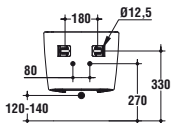

T3162 - T3163

Vaso filo parete, con sedile, con scarico universale. Funziona con passo rapido e flussometro portata 1,2 l sec - cassetta alta (scarico 9 l in 6 sec) o immurata (scarico 6 l in 4 sec). Il vaso è corredato di fissaggi a pavimento e di raccordo di scarico a pavimento.

T316201 Vaso a terra completo di sedile b eu

T316301 Vaso a terra completo di sedile a chiusura rallentata b eu