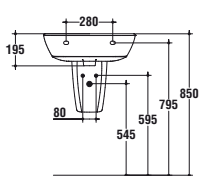

T409701 Colonna b eu

T409801 Semicolonna b eu

T0013

Lavabo dotato di foro centrale aperto e laterali diaframmati. Il lavabo può essere completato con la semicolonna.

T001301 Lavabo 550x520 mm bianco eu

T409801 Semicolonna b eu

T0016

Lavabo semincasso dotato di foro centrale per la rubinetteria e laterali diaframmati. Set di fissaggio a corredo.

T001601 Lavabo da semincasso
650x500 bianco eu

T0020 - T0024

Lavabo top con doppio bacino, ciascuno dotato di foro centrale aperto e laterali diaframmati. Il lavabo può essere completato con due semicolonne o abbinato al mobile Step T7224.