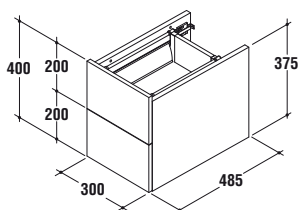

T7229

Elemento estraibile Step 125x485x400 mm con porta salviette e cestino. Installabile solo in combinazione con T7228 e T7234 o T7235. Maniglie non a corredo.

T7229UY Elemento estraibile noce americano

T7229UZ Elemento estraibile wenge

T7229WG Elemento estraibile bianco laccato lucido

T7229YF Elemento estraibile rosso laccato lucido