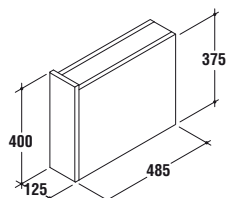

T7228

Doppia cassetteria laterale Step 300x485x400 mm per composizione con autorientro ammortizzato. Maniglie e top non a corredo.

T7228UY Doppia cassetteria laterale noce americano

T7228UZ Doppia cassetteria laterale wenge

T7228WG Doppia cassetteria laterale bianco laccato lucido

T7228YF Doppia cassetteria laterale rosso laccato lucido

T7229

Elemento estraibile Step 125x485x400 mm con porta salviette e cestino. Installabile solo in combinazione con T7228 e T7234 o T7235. Maniglie non a corredo.

T7229UY Elemento estraibile noce americano

T7229UZ Elemento estraibile wenge

T7229WG Elemento estraibile bianco laccato lucido

T7229YF Elemento estraibile rosso laccato lucido