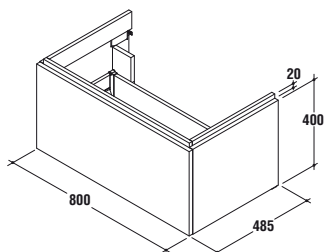

T7225

Mobile sottolavabo Step 700x485x420 mm con cassetto ad estrazione totale ed autorientro ammortizzato. Completo di sifone salva spazio. Maniglia non a corredo.

T7225UY Mobile sottolavabo noce americano

T7225UZ Mobile sottolavabo wenge

T7225WG Mobile sottolavabo bianco laccato lucido

T7225YF Mobile sottolavabo rosso laccato lucido