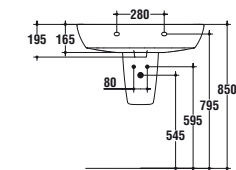

T0155

Lavabo dotato di foro centrale aperto e laterali diaframmati. Il lavabo può essere completato con la colonna o la semicolonna.

T015501 Lavabo 750x520 mm bianco eu

T409701 Colonna b eu

T409801 Semicolonna b eu