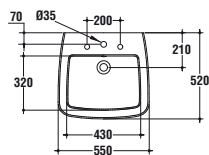

T409701 Colonna b eu

T409801 Semicolonna b eu

T0013

Lavabo dotato di foro centrale aperto e laterali diaframmati. Il lavabo può essere completato con la semicolonna.

T001301 Lavabo 550x520 mm bianco eu

T409801 Semicolonna b eu

T0016

Lavabo semincasso dotato di foro centrale per la rubinetteria e laterali diaframmati. Set di fissaggio a corredo.

T001601 Lavabo da semincasso
650x500 bianco eu

T0020 - T0024

Lavabo top con doppio bacino, ciascuno dotato di foro centrale aperto e laterali diaframmati. Il lavabo può essere completato con due semicolonne o abbinato al mobile Step T7224.