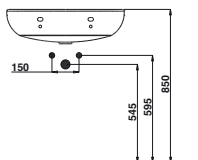

T0020 - T0024

Lavabo top con doppio bacino, ciascuno dotato di foro centrale aperto e laterali diaframmati. Il lavabo può essere completato con due semicolonne o abbinato al mobile Step T7224.

T002001 Lavabo top 1300x540 mm per installazione sospesa b eu

T002401 Lavabo top 1300x540 mm per installazione sospesa, rettificato alla base b eu

T409801 Semicolonna b eu