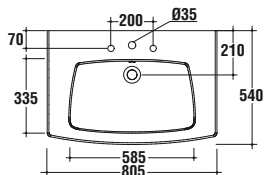

T002001 Lavabo top 1300x540 mm per installazione sospesa b eu

T002401 Lavabo top 1300x540 mm per installazione sospesa, rettificato alla base b eu

T409801 Semicolonna b eu

T0019 - T0023

Lavabo top dotato di foro centrale aperto e laterali diaframmati. Il lavabo può essere completato con la semicolonna o abbinato al mobile Step T7227.

T001901 Lavabo top 1000x540 mm per installazione sospesa b eu

T002301 Lavabo top 1000x540 mm per installazione sospesa, rettificato alla base b eu

T409801 Semicolonna b eu

T0015 - T0018

Lavabo top dotato di foro centrale aperto e laterali diaframmati. Il lavabo può essere completato con la semicolonna o abbinato al mobile Step T7226.

T001801 Lavabo top 800x540 mm per installazione a parete b eu

T001501 Lavabo top 800x 540 mm per installazione sospesa, rettificato alla base b eu

T409801 Semicolonna b eu

T0017 - T0014

Lavabo top dotato di foro centrale aperto e laterali diaframmati. Il lavabo può essere completato con la semicolonna o abbinato al mobile Step T7225.