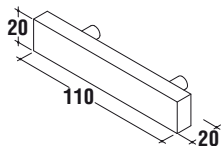

T7252

Maniglia Square da abbinare a tutti i mobili Step, per ante e cassetti esterni.

T7252AA Maniglia cromata lucida
35x20x35 mm