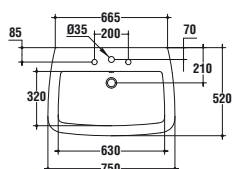

T0155

Lavabo dotato di foro centrale aperto e laterali diaframmati. Il lavabo può essere completato con la colonna o la semicolonna.

T015501 Lavabo 750x520 mm bianco eu

T409701 Colonna b eu

T409801 Semicolonna b eu