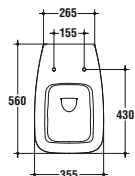

T5151

Bidet sospeso monoforo con erogazione dell'acqua dal rubinetto. Vi si possono installare sia rubinetti monocomando che monoforo a doppio comando. Per il fissaggio a parete è necessario utilizzare l'apposito sostegno metallico.

T515101 Bidet sospeso monoforo bianco eu

T3162 - T3163

Vaso filo parete, con sedile, con scarico universale. Funziona con passo rapido e flussometro portata 1,2 l sec - cassetta alta (scarico 9 l in 6 sec) o immurata (scarico 6 l in 4 sec). Il vaso è corredato di fissaggi a pavimento e di raccordo di scarico a pavimento.

T316201 Vaso a terra completo di sedile b eu

T316301 Vaso a terra completo di sedile a chiusura rallentata b eu