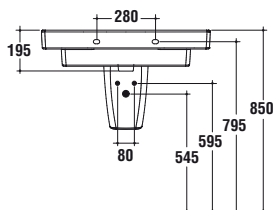

T002001 Lavabo top 1300x540 mm per installazione sospesa b eu

T002401 Lavabo top 1300x540 mm per installazione sospesa, rettificato alla base b eu

T409801 Semicolonna b eu

T0019 - T0023

Lavabo top dotato di foro centrale aperto e laterali diaframmati. Il lavabo può essere completato con la semicolonna o abbinato al mobile Step T7227.

T001901 Lavabo top 1000x540 mm per installazione sospesa b eu

T002301 Lavabo top 1000x540 mm per installazione sospesa, rettificato alla base b eu

T409801 Semicolonna b eu

T0015 - T0018

Lavabo top dotato di foro centrale aperto e laterali diaframmati. Il lavabo può essere completato con la semicolonna o abbinato al mobile Step T7226.

T001801 Lavabo top 800x540 mm per installazione a parete b eu

T001501 Lavabo top 800x 540 mm per installazione sospesa, rettificato alla base b eu

T409801 Semicolonna b eu

T0017 - T0014

Lavabo top dotato di foro centrale aperto e laterali diaframmati. Il lavabo può essere completato con la semicolonna o abbinato al mobile Step T7225.