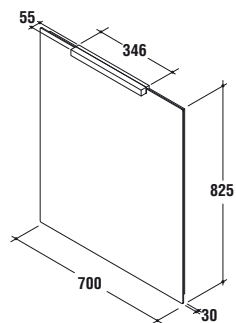

T7240

Specchio 500x30x825 mm reversibile, IP44, con luce ed interruttore sul lato da 500 mm

T724067 Specchio reversibile con luce

T7241

Specchio 700x30x825 mm reversibile, IP44, con luce ed interruttore sul lato da 700 mm

T724167 Specchio reversibile con luce