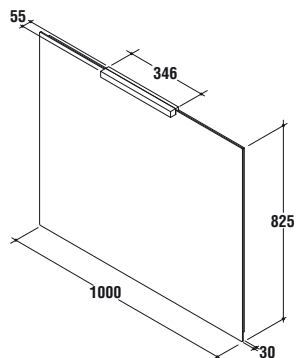

T7252AA Maniglia cromata lucida
35x20x35 mm

T7240

Specchio 500x30x825 mm reversibile, IP44, con luce ed interruttore sul lato da 500 mm

T724067 Specchio reversibile con luce

T7241

Specchio 700x30x825 mm reversibile, IP44, con luce ed interruttore sul lato da 700 mm

T724167 Specchio reversibile con luce

T7242

Specchio 1000x30x825 mm reversibile, IP44, con luce ed interruttore sul lato da 1000 mm

T724267 Specchio reversibile con luce

T7239

Specchio 1000x30x825 mm reversibile