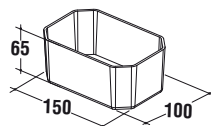

T7247

Accessorio

T724767 Set n° 4 portaoggetti per cassetto in polipropilene satinato

T7246

Accessorio

T724667 Partizione per cassetto adattabile max 1000x150x150 mm

T7232

Colonna versione destra Step 350x350x1625 mm a due ante, con tre mensole in vetro removibili ed un cassetto interno con chiusura ammortizzata. Maniglie non a corredo.