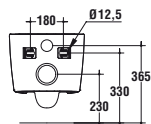

T3211 - T3212 - T4165

Vaso, con sedile, per cassetta universale. Il vaso è corredato di fissaggi a pavimento e di raccordo di scarico a pavimento.

La cassetta a completamento dell'apparecchio è disponibile a richiesta.

T321101 Vaso per cassetta completo di sedile b eu kg 35

T321201 Vaso per cassetta completo di sedile a chiusura rallentata b eu kg 35

T416501 Cassetta completa di batteria b eu kg 10