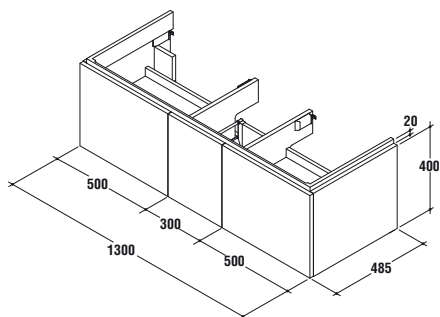

T7227

Mobile sottolavabo Step 1000x485x420 mm con cassetto ad estrazione totale ed autorientro ammortizzato. Completo di sifone salva spazio. Maniglia non a corredo.

T7227UY Mobile sottolavabo noce americano

T7227UZ Mobile sottolavabo wenge

T7227WG Mobile sottolavabo bianco laccato lucido

T7227YF Mobile sottolavabo rosso laccato lucido