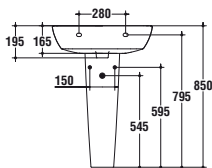

T0013

Lavabo dotato di foro centrale aperto e laterali diaframmati. Il lavabo può essere completato con la semicolonna.

T001301 Lavabo 550x520 mm bianco eu

T409801 Semicolonna b eu