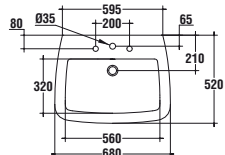

* Vedi tabelle di compatibilità lavabi/mobili in fondo al listino