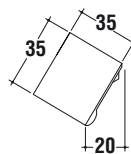

Pensile Step 300x200x825 mm con anta reversibile ammortizzata e due mensole interne in vetro.

T7276UY Pensile noce americano

T7276UZ Pensile wenge

T7276WG Pensile bianco laccato lucido

T7276YF Pensile rosso laccato lucido

T7243

Maniglia Modern da abbinare a tutti i mobili Step, per ante e cassetti esterni.

T7243AA Maniglia cromata lucida
110x20x20 mm

T7252

Maniglia Square da abbinare a tutti i mobili Step, per ante e cassetti esterni.

T7252AA Maniglia cromata lucida
35x20x35 mm

T7240

Specchio 500x30x825 mm reversibile, IP44, con luce ed interruttore sul lato da 500 mm

T724067 Specchio reversibile con luce

T7241

Specchio 700x30x825 mm reversibile, IP44, con luce ed interruttore sul lato da 700 mm