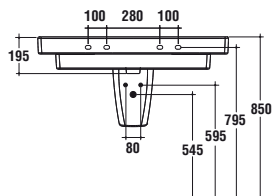

T002001 Lavabo top 1300x540 mm per installazione sospesa b eu

T002401 Lavabo top 1300x540 mm per installazione sospesa, rettificato alla base b eu

T409801 Semicolonna b eu

T0019 - T0023

Lavabo top dotato di foro centrale aperto e laterali diaframmati. Il lavabo può essere completato con la semicolonna o abbinato al mobile Step T7227.

T001901 Lavabo top 1000x540 mm per installazione sospesa b eu

T002301 Lavabo top 1000x540 mm per installazione sospesa, rettificato alla base b eu

T409801 Semicolonna b eu

T0015 - T0018

Lavabo top dotato di foro centrale aperto e laterali diaframmati. Il lavabo può essere completato con la semicolonna o abbinato al mobile Step T7226.