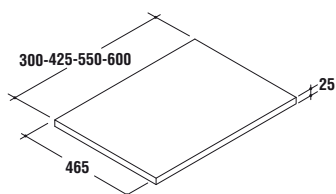

T7234

Top per composizione Step 425x465x25 mm.

Piano laterale da abbinare a T7228 con T7229 o K2227AA o K2229AA.

T7234UY Top per composizione 425 mm
noce americano

T7234UZ Top per composizione 425 mm
wenge

T7234WG Top per composizione 425 mm
bianco laccato lucido

T7234YF Top per composizione 425 mm
rosso laccato lucido

T7233

Top per composizione Step 300x465x25 mm.

Piano laterale da abbinare a T7228.

T7233UY Top per composizione 300 mm
noce americano

T7233UZ Top per composizione 300 mm
wenge

T7233WG Top per composizione 300 mm
bianco laccato lucido

T7233YF Top per composizione 300 mm
rosso laccato lucido