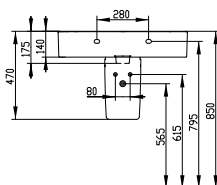

E7729

Lavabo Cube 650 mm dotato di foro per la rubinetteria centrale aperto. Il lavabo può essere completato con la colonna o la semicolonna.

E772901 Lavabo 650x460x140 mm b eu kg 20

E711201 Colonna b eu kg 10,5

E711301 Semicolonna b eu kg 7