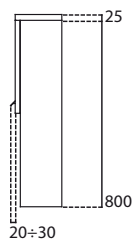

Pensile Step 300x200x825 mm con anta reversibile ammortizzata e due mensole interne in vetro.

T7276UY Pensile noce americano

T7276UZ Pensile wenge

T7276WG Pensile bianco laccato lucido

T7276YF Pensile rosso laccato lucido