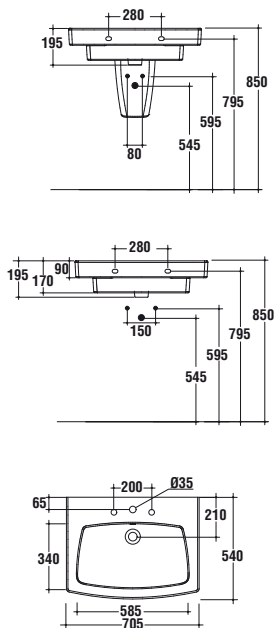

T001901 Lavabo top 1000x540 mm per installazione sospesa b eu

T002301 Lavabo top 1000x540 mm per installazione sospesa, rettificato alla base b eu

T409801 Semicolonna b eu

T0015 - T0018

Lavabo top dotato di foro centrale aperto e laterali diaframmati. Il lavabo può essere completato con la semicolonna o abbinato al mobile Step T7226.

T001801 Lavabo top 800x540 mm per installazione a parete b eu

T001501 Lavabo top 800x 540 mm per installazione sospesa, rettificato alla base b eu

T409801 Semicolonna b eu

T0017 - T0014

Lavabo top dotato di foro centrale aperto e laterali diaframmati. Il lavabo può essere completato con la semicolonna o abbinato al mobile Step T7225.

T001701 Lavabo top 700x540 mm per installazione sospesa b eu

T001401 Lavabo top 700x540 mm per installazione sospesa, rettificato alla base b eu

T409801 Semicolonna b eu

T5150

Bidet monoforo filo parete con erogazione dell'acqua dal rubinetto. Vi si possono installare sia rubinetti monocomando che monoforo a doppio comando. Il bidet è corredato di fissaggio a pavimento.