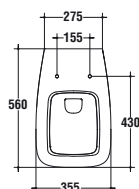

T3211 - T3212 - T4165

Vaso, con sedile, per cassetta universale. Il vaso è corredato di fissaggi a pavimento e di raccordo di scarico a pavimento.

La cassetta a completamento dell'apparecchio è disponibile a richiesta.

T321101 Vaso per cassetta completo di sedile b eu kg 35

T321201 Vaso per cassetta completo di sedile a chiusura rallentata b eu kg 35

T416501 Cassetta completa di batteria b eu kg 10