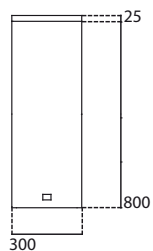

Pensile Step 300x200x825 mm con anta reversibile ammortizzata e due mensole interne in vetro.

T7276UY Pensile noce americano

T7276UZ Pensile wenge

T7276WG Pensile bianco laccato lucido

T7276YF Pensile rosso laccato lucido