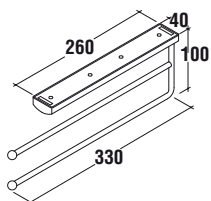

T7233YF Top per composizione 300 mm
rosso laccato lucido

K2229

Accessori.

Da installare sotto i top per composizioni laterali.

K2229AA Barra portasciugamani doppia estraibile 40x330x100 mm

K2227

Accessori.

Da installare sotto i top per composizioni laterali