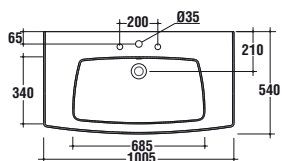

T002001 Lavabo top 1300x540 mm per installazione sospesa b eu

T002401 Lavabo top 1300x540 mm per installazione sospesa, rettificato alla base b eu

T409801 Semicolonna b eu

T0019 - T0023

Lavabo top dotato di foro centrale aperto e laterali diaframmati. Il lavabo può essere completato con la semicolonna o abbinato al mobile Step T7227.

T001901 Lavabo top 1000x540 mm per installazione sospesa b eu

T002301 Lavabo top 1000x540 mm per installazione sospesa, rettificato alla base b eu

T409801 Semicolonna b eu

T0015 - T0018

Lavabo top dotato di foro centrale aperto e laterali diaframmati. Il lavabo può essere completato con la semicolonna o abbinato al mobile Step T7226.