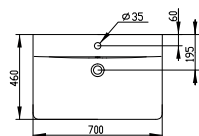

E7729

Lavabo Cube 650 mm dotato di foro per la rubinetteria centrale aperto. Il lavabo può essere completato con la colonna o la semicolonna.

E772901 Lavabo 650x460x140 mm b eu kg 20

E711201 Colonna b eu kg 10,5

E711301 Semicolonna b eu kg 7