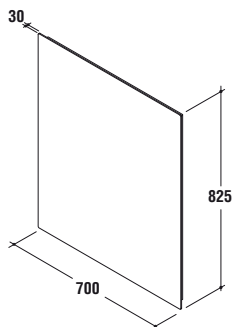

T7252AA Maniglia cromata lucida
35x20x35 mm

T7240

Specchio 500x30x825 mm reversibile, IP44, con luce ed interruttore sul lato da 500 mm

T724067 Specchio reversibile con luce

T7241

Specchio 700x30x825 mm reversibile, IP44, con luce ed interruttore sul lato da 700 mm

T723967 Specchio reversibile

T7238

Specchio 700x30x825 mm reversibile

T723867 Specchio reversibile

T7237

Specchio 500x30x825 mm reversibile

T723767 Specchio reversibile

T7248

Mensola 500x135x18 mm

T7248AA Mensola in vetro con profilo cromato

T7249

Mensola 700x135x18 mm

T7249AA Mensola in vetro con profilo cromato

T7250

Mensola 850x135x18 mm

T7250AA Mensola in vetro con profilo cromato