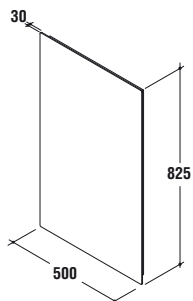

T7252AA Maniglia cromata lucida
35x20x35 mm

T7240

Specchio 500x30x825 mm reversibile, IP44, con luce ed interruttore sul lato da 500 mm

T724067 Specchio reversibile con luce

T7241

Specchio 700x30x825 mm reversibile, IP44, con luce ed interruttore sul lato da 700 mm

T723967 Specchio reversibile

T7238

Specchio 700x30x825 mm reversibile

T723867 Specchio reversibile

T7237

Specchio 500x30x825 mm reversibile

T723767 Specchio reversibile

T7248

Mensola 500x135x18 mm

T7248AA Mensola in vetro con profilo cromato

T7249

Mensola 700x135x18 mm

T7249AA Mensola in vetro con profilo cromato

T7250

Mensola 850x135x18 mm

T7250AA Mensola in vetro con profilo cromato