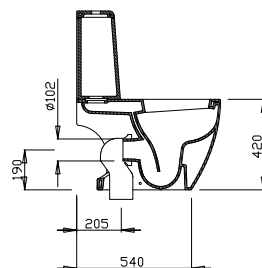

T3166 - T3165

Vaso sospeso a cacciata, con sedile, con scarico a parete. Funziona con passo rapido e flussometro portata 1,2 l sec - cassetta alta (scarico 9 l in 6 sec) o immurata (scarico 6 l in 4 sec). Per il fissaggio a parete è necessario utilizzare l'apposito sostegno metallico.

T316601 Vaso sospeso completo di sedile b eu

T316501 Vaso sospeso completo di chiusura frizionata b eu

T3211 - T3212 - T4165

Vaso, con sedile, per cassetta universale. Il vaso è corredato di fissaggi a pavimento e di raccordo di scarico a pavimento.

La cassetta a completamento dell'apparecchio è disponibile a richiesta.

T321101 Vaso per cassetta completo di sedile b eu kg 35

T321201 Vaso per cassetta completo di sedile a chiusura rallentata b eu kg 35

T416501 Cassetta completa di batteria b eu kg 10