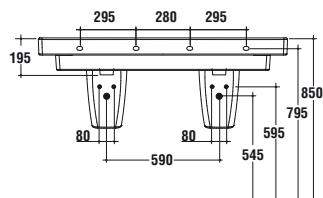

T0016

Lavabo semincasso dotato di foro centrale per la rubinetteria e laterali diaframmati. Set di fissaggio a corredo.

T001601 Lavabo da semincasso
650x500 bianco eu

T0020 - T0024

Lavabo top con doppio bacino, ciascuno dotato di foro centrale aperto e laterali diaframmati. Il lavabo può essere completato con due semicolonne o abbinato al mobile Step T7224.

T002001 Lavabo top 1300x540 mm per installazione sospesa b eu

T002401 Lavabo top 1300x540 mm per installazione sospesa, rettificato alla base b eu

T409801 Semicolonna b eu

T0019 - T0023

Lavabo top dotato di foro centrale aperto e laterali diaframmati. Il lavabo può essere completato con la semicolonna o abbinato al mobile Step T7227.