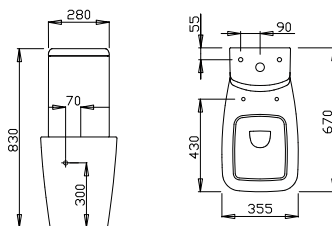

T3166 - T3165

Vaso sospeso a cacciata, con sedile, con scarico a parete. Funziona con passo rapido e flussometro portata 1,2 l sec - cassetta alta (scarico 9 l in 6 sec) o immurata (scarico 6 l in 4 sec). Per il fissaggio a parete è necessario utilizzare l'apposito sostegno metallico.

T316601 Vaso sospeso completo di sedile b eu

T316501 Vaso sospeso completo di chiusura frizionata b eu

T3211 - T3212 - T4165

Vaso, con sedile, per cassetta universale. Il vaso è corredato di fissaggi a pavimento e di raccordo di scarico a pavimento.

La cassetta a completamento dell'apparecchio è disponibile a richiesta.

T321101 Vaso per cassetta completo di sedile b eu kg 35

T321201 Vaso per cassetta completo di sedile a chiusura rallentata b eu kg 35

T416501 Cassetta completa di batteria b eu kg 10