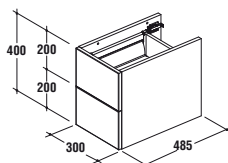

T7271 - T7275

Piano con taglio centrale

T7271UY Top 1100x486x25 mm finitura
noce americano. A completamento dei mobili
sottolavabo T7268 abbinato alla cassettera T7273.
Vedi lavabi installabili sulla matrice di compatibilità.

T7271UZ Top 1100x486x25 mm finitura **wenge.**
A completamento dei mobili sottolavabo T7268 abbi-
nato alla cassettera T7273. Vedi lavabi installabili sulla
matrice di compatibilità

T7271WG Top 1100x486x25 mm finitura
bianco laccato lucido. A completamento dei mobili
sottolavabo T7268 abbinato alla cassettera T7273.
Vedi lavabi installabili sulla matrice di compatibilità

T7271YF Top 1100x486x25 mm finitura
rosso laccato lucido. A completamento dei mobili
sottolavabo T7268 abbinato alla cassettera T7273.
Vedi lavabi installabili sulla matrice di compatibilità

T7275UY Top 1000x486x25 mm finitura
noce americano. A completamento dei mobili sot-
tolavabo T7259 abbinato alla cassettera T7273.
Vedi lavabi installabili sulla matrice di compatibilità.

T7275UZ Top 1000x486x25 mm finitura **wenge.**
A completamento dei mobili sottolavabo T7259 abbi-
nato alla cassettera T7273. Vedi lavabi installabili sulla
matrice di compatibilità.

T7275WG Top 1000x486x25 mm finitura
bianco laccato lucido. A completamento dei mobili
sottolavabo T7259 abbinato alla cassettera T7273.
Vedi lavabi installabili sulla matrice di compatibilità.

T7275YF Top 1000x486x25 mm finitura
rosso laccato lucido. A completamento dei mobili
sottolavabo T7259 abbinato alla cassettera T7273.
Vedi lavabi installabili sulla matrice di compatibilità.