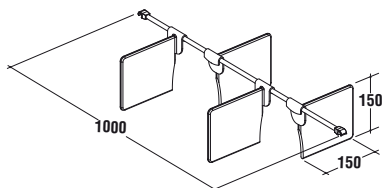

T7247

Accessorio

T724767 Set n° 4 portaoggetti per cassetto in polipropilene satinato

T7246

Accessorio

T724667 Partizione per cassetto adattabile max 1000x150x150 mm

T7232

Colonna versione destra Step 350x350x1625 mm a due ante, con tre mensole in vetro removibili ed un cassetto interno con chiusura ammortizzata. Maniglie non a corredo.