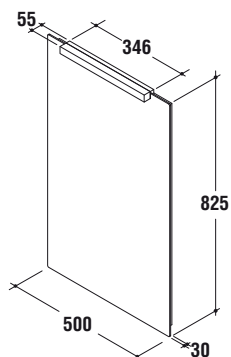

T7252AA Maniglia cromata lucida
35x20x35 mm

T7240

Specchio 500x30x825 mm reversibile, IP44, con luce ed interruttore sul lato da 500 mm

T724067 Specchio reversibile con luce

T7241

Specchio 700x30x825 mm reversibile, IP44, con luce ed interruttore sul lato da 700 mm