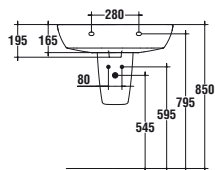

T0155

Lavabo dotato di foro centrale aperto e laterali diaframmati. Il lavabo può essere completato con la colonna o la semicolonna.

T015501 Lavabo 750x520 mm bianco eu

T409701 Colonna b eu

T409801 Semicolonna b eu

T0154

Lavabo dotato di foro centrale aperto e laterali diaframmati. Il lavabo può essere completato con la colonna o la semicolonna.

T015401 Lavabo 680x520 mm bianco eu

T409701 Colonna b eu

T409801 Semicolonna b eu