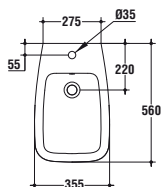

T3162 - T3163

Vaso filo parete, con sedile, con scarico universale. Funziona con passo rapido e flussometro portata 1,2 l sec - cassetta alta (scarico 9 l in 6 sec) o immurata (scarico 6 l in 4 sec). Il vaso è corredato di fissaggi a pavimento e di raccordo di scarico a pavimento.

T316201 Vaso a terra completo di sedile b eu

T316301 Vaso a terra completo di sedile a chiusura rallentata b eu