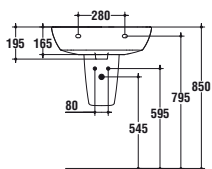

T0013

Lavabo dotato di foro centrale aperto e laterali diaframmati. Il lavabo può essere completato con la semicolonna.

T001301 Lavabo 550x520 mm bianco eu

T409801 Semicolonna b eu