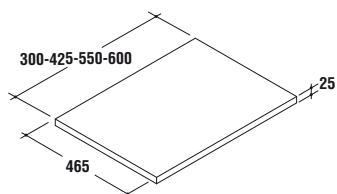

T7233

Top per composizione Step 300x465x25 mm.

Piano laterale da abbinare a T7228.

T7233UY Top per composizione 300 mm
noce americano

T7233UZ Top per composizione 300 mm
wenge

T7233WG Top per composizione 300 mm
bianco laccato lucido

T7233YF Top per composizione 300 mm
rosso laccato lucido