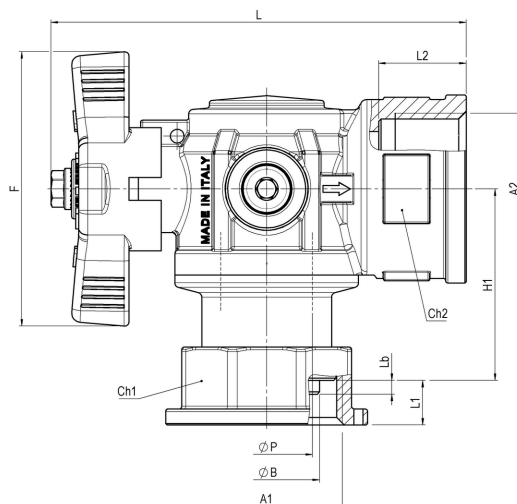

Valvola a sfera a squadra per verifica impianto interno UNI-7129 con 2 PCP centrali con farfalla gialla sigillabile GI-F 67064400

Codice	67064400100	67064400613
Peso	0,54	0,48
Imballo	0,54	0,48
Imballo Master	60	50
F	60	60
L	90,5	83
Lb	3	3
ØB	23	23
L1	9,7	9,7
L2	19,1	16,3
A1	G1	G1
A2	Rp1	Rp3/4
Combinazione	Gi-F	Gi-F
H1	41,75	41,75
ØH2	40	40
ØP	20	20
Ch1	ott.37	ott.37
Ch2	ch.40	ott.32
PN-MOP	--	--
PCP	G1/8	G1/8