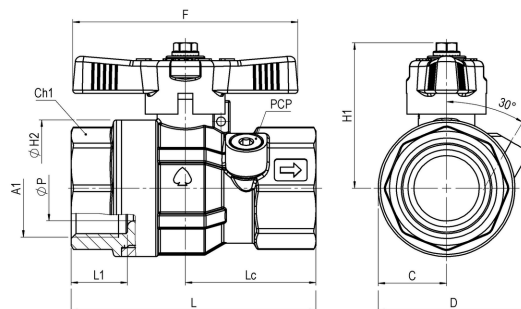

Valvola a sfera per verifica impianto interno UNI-7129 con 1 PCP con farfalla gialla sigillabile F-F 65824400

Codice	65824400100
Peso	0,55
Imballo	0,55
Imballo Master	50
F	76
L	82,5
L1	19
A1	Rp1
Combinazione	F-F
H1	49
ØH2	46
ØP	22
Lc	44
Ch1	ott.38.5
PN-MOP	--
PCP	G1/8