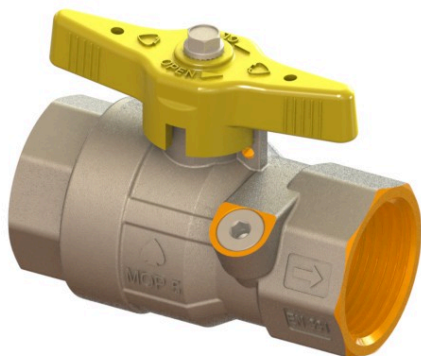

Valvola a sfera per verifica impianto interno UNI-7129 con 1 PCP con farfalla gialla sigillabile F-F 65824400

Codice	65824400100
Peso	0,55
Imballo	0,55
Imballo Master	50
F	76
L	82,5
L1	19
A1	Rp1
Combinazione	F-F
H1	49
ØH2	46
ØP	22
Lc	44
Ch1	ott.38.5
PN-MOP	--
PCP	G1/8