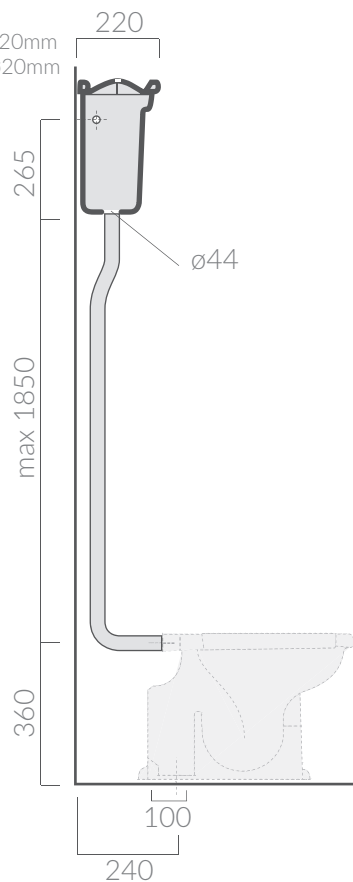

COLORI / COLORS

- 8418 bianco scarico "S"
white, floor draining
- 8419 bianco scarico "P"
white, wall draining

Vaso 56x38x42 cm.
Wc 56x38x42 cm.

Kg. 18

ACCESSORI NON INCLUSI / ACCESSORIES NOT INCLUDED

○ 8412

specifications/dimension and/or operating characteristics of the products at any time and without giving notice. The ceramic items weight may vary up to 20%.

Art. 8418 / 8419

Quote da rispettare per installazione con cassetta ad incasso.
Dimensions to be respected for installation with built-in box.

Art. 8412

ingresso acqua $\varnothing 20\text{mm}$
water entrance $\varnothing 20\text{mm}$
entrada de agua

ingresso acqua attacco basso sx
bottom left water inlet

Art. 8410

ATTENZIONE/ ATTENTION

Galassia Srl persegue la filosofia di migliorare i prodotti aggiungendo nuovi materiali, innovazioni progettuali e tecnologie produttive.
L'azienda si riserva di cambiare

specifications/dimension and/or operating characteristics of the products at any time and without giving notice. The ceramic items weight may vary up to 20%.