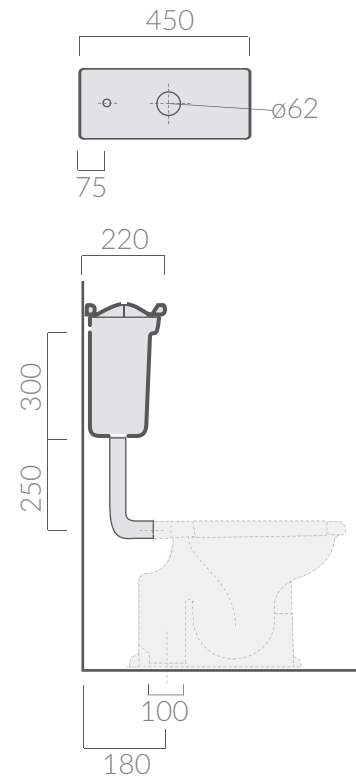

COLORI / COLORS

- 8418 bianco scarico "S"
white, floor draining
- 8419 bianco scarico "P"
white, wall draining

Vaso 56x38x42 cm.
Wc 56x38x42 cm.

Kg. 18

ACCESSORI NON INCLUSI / ACCESSORIES NOT INCLUDED

○ 8412

specifications/dimension and/or operating characteristics of the products at any time and without giving notice. The ceramic items weight may vary up to 20%.

Art. 8418 / 8419

Quote da rispettare per installazione con cassetta ad incasso.
Dimensions to be respected for installation with built-in box.

Art. 8412

ingresso acqua $\varnothing 20\text{mm}$
water entrance $\varnothing 20\text{mm}$
entrada de agua

ingresso acqua attacco basso sx
bottom left water inlet

Art. 8410

ATTENZIONE/ ATTENTION

Galassia Srl persegue la filosofia di migliorare i prodotti aggiungendo nuovi materiali, innovazioni progettuali e tecnologie produttive.
L'azienda si riserva di cambiare