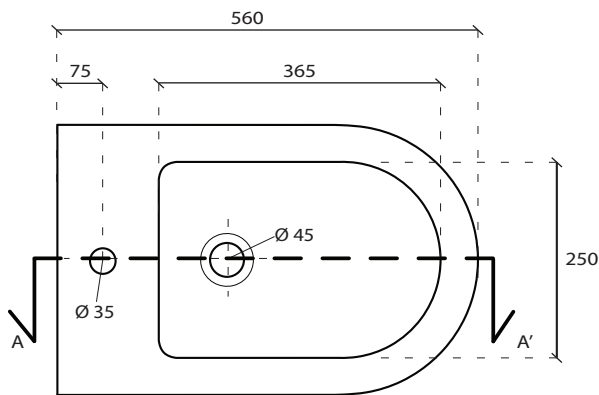

DREAM

Designed by **Antonio Pascale**

GALASSIA Italy

Art. **7311**

INFO

BIDET
Bidet

PESO **Kg 22,5**
Weight

REVISIONE 1.0
Silvano Mariano

DATA
30/06/15

CE EN 997

COLORI

● **BIANCO LUCIDO**
Glossy White cod. **7311**

● **BIANCO MATT**
Matt White cod. **7311MT**

ACCESSORI

PILETTA CON COVER IN CERAMICA
Open drain with ceramic cover

● cod. **9916**

● cod. **9916MT**

VISTA DALL'ALTO

SEZIONE A-A'

VISTA POSTERIORE

ATTENZIONE:

Galassia Spa persegue la filosofia di migliorare i prodotti aggiungendo nuovi materiali, innovazioni progettuali e tecnologie produttive. L'azienda si riserva di cambiare schede tecniche e caratteristiche di funzionamento degli articoli in ogni momento e senza necessità di preavviso. I pesi possono subire variazioni del 20%.