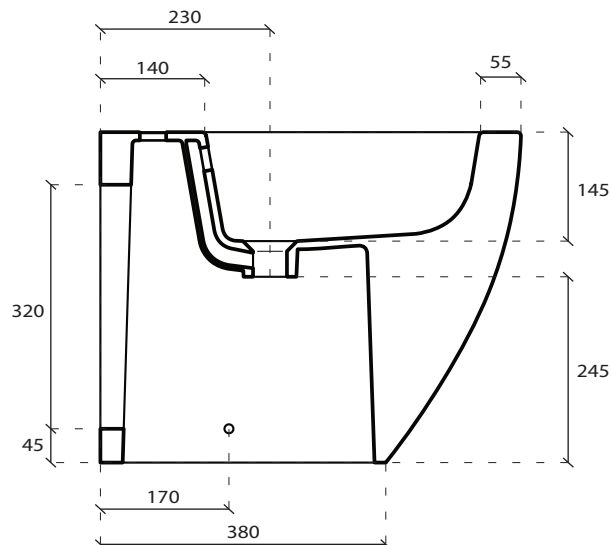

DREAM

Designed by **Antonio Pascale**

GALASSIA Italy

Art. **7311**

INFO

BIDET
Bidet

PESO **Kg 22,5**
Weight

REVISIONE 1.0
Silvano Mariano

DATA
30/06/15

CE EN 997

COLORI

● **BIANCO LUCIDO**
Glossy White cod. **7311**

● **BIANCO MATT**
Matt White cod. **7311MT**

ACCESSORI

PILETTA CON COVER IN CERAMICA
Open drain with ceramic cover

● cod. **9916**

● cod. **9916MT**

VISTA DALL'ALTO

SEZIONE A-A'

VISTA POSTERIORE

ATTENZIONE:

Galassia Spa persegue la filosofia di migliorare i prodotti aggiungendo nuovi materiali, innovazioni progettuali e tecnologie produttive. L'azienda si riserva di cambiare schede tecniche e caratteristiche di funzionamento degli articoli in ogni momento e senza necessità di preavviso. I pesi possono subire variazioni del 20%.