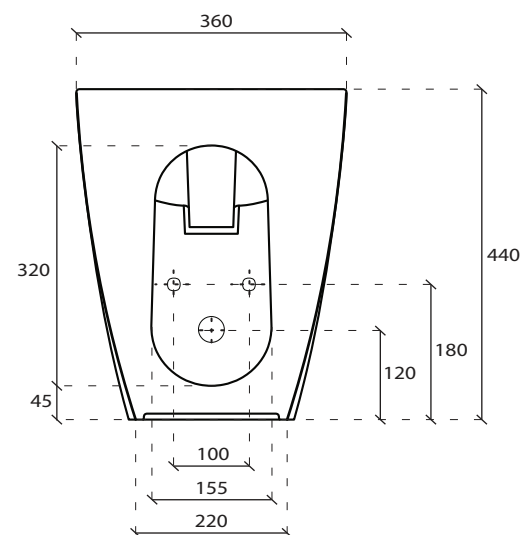

DREAM

Designed by **Antonio Pascale**

GALASSIA Italy

Art. **7311**

INFO

BIDET
Bidet

PESO **Kg 22,5**
Weight

REVISIONE 1.0
Silvano Mariano

● cod. **9916MT**

VISTA DALL'ALTO

SEZIONE A-A'

VISTA POSTERIORE

ATTENZIONE:

Galassia Spa persegue la filosofia di migliorare i prodotti aggiungendo nuovi materiali, innovazioni progettuali e tecnologie produttive. L'azienda si riserva di cambiare schede tecniche e caratteristiche di funzionamento degli articoli in ogni momento e senza necessità di preavviso. I pesi possono subire variazioni del 20%.