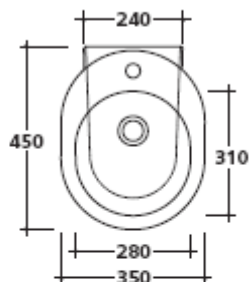

Art. 5213

Bidet monoforo cm 45.
Bidet one-hole cm 45.
Bidé 1 agujero cm 45.

Kg. 21

Galassia S.p.A.

Zona Industriale Loc. Pantalone
01030 Corchiano (VT) - Italia
www.ceramicagalassia.com

Tel. +39 0761 573134
Fax +39 0761 573458
info@ceramicagalassia.com