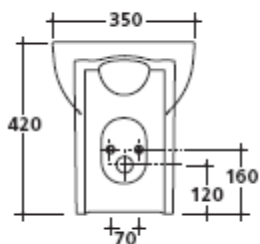

Art. 5213

Bidet monoforo cm 45.
Bidet one-hole cm 45.
Bidé 1 agujero cm 45.

Kg. 21

Galassia S.p.A.

Zona Industriale Loc. Pantalone
01030 Corchiano (VT) - Italia
www.ceramicagalassia.com

Tel. +39 0761 573134
Fax +39 0761 573458
info@ceramicagalassia.com