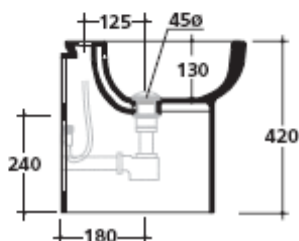

Art. 5213

Bidet monoforo cm 45.
Bidet one-hole cm 45.
Bidé 1 agujero cm 45.

Kg. 21

Galassia S.p.A.

Zona Industriale Loc. Pantalone
01030 Corchiano (VT) - Italia
www.ceramicagalassia.com

Tel. +39 0761 573134
Fax +39 0761 573458
info@ceramicagalassia.com