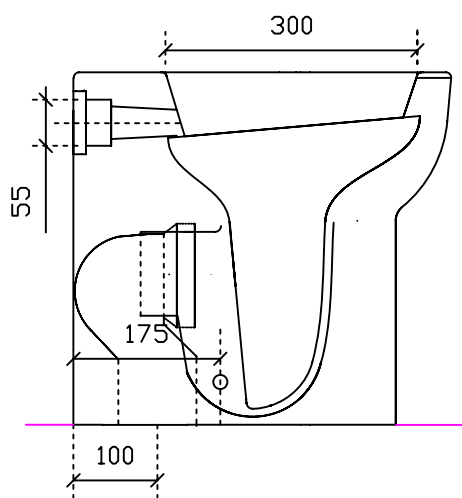

Art. 5211U

Serie M2

Vaso a terra universale cm 45

Vista dall'alto

Vista laterale

Vista posteriore