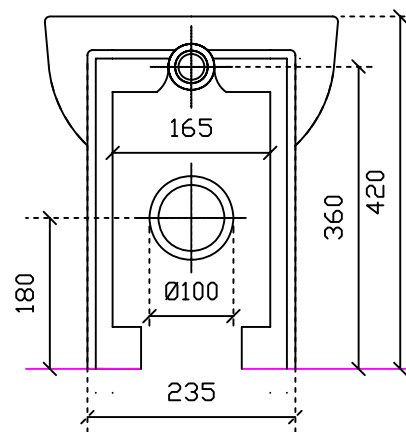

Art. 5211U

Serie M2

Vaso a terra universale cm 45

Vista dall'alto

Vista laterale

Vista posteriore