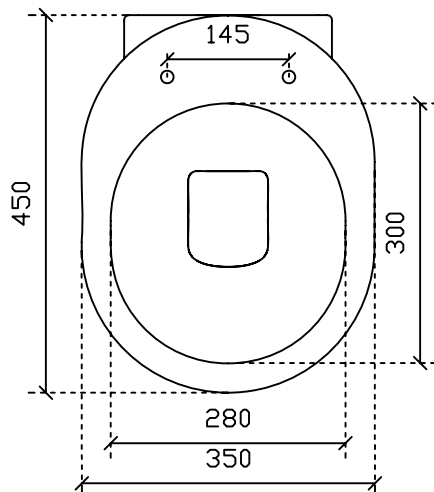

Art. 5211U

Serie M2

Vaso a terra universale cm 45

Vista dall'alto

Vista laterale

Vista posteriore