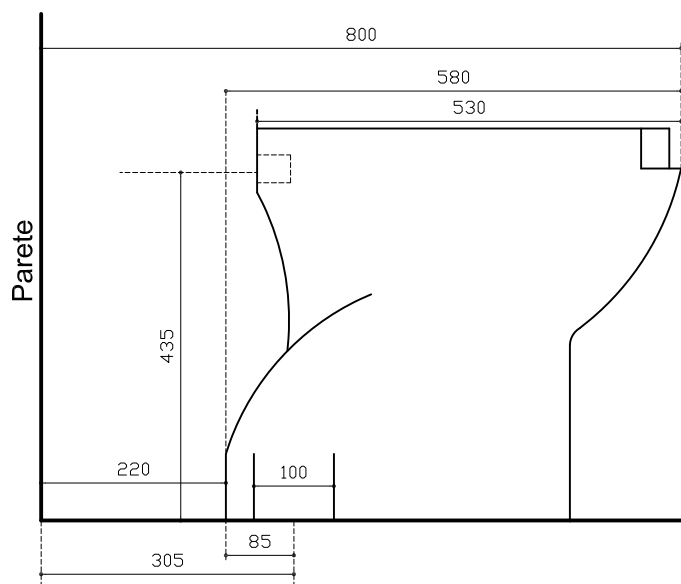

Art. 4019

Vaso Sagittario scarico suolo

Wc bowl floor draining

Inodoro Sagittario frontal salida vertical

Peso Kg 23

Vista dall'alto
View from above
Vista desde arriba
Vue du haut

Sezione
Section
Sección
Section