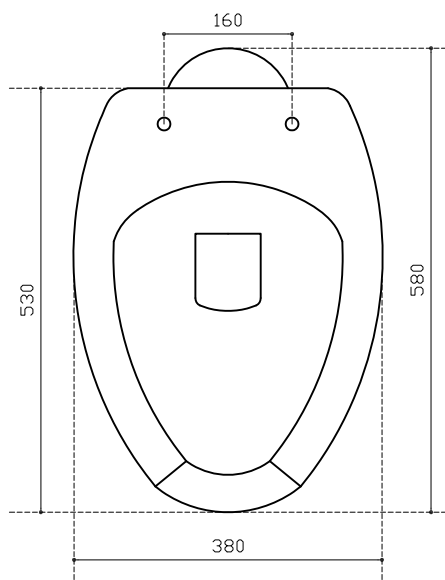

Art. 4019

Vaso Sagittario scarico suolo

Wc bowl floor draining

Inodoro Sagittario frontal salida vertical

Peso Kg 23

Vista dall'alto
View from above
Vista desde arriba
Vue du haut

Sezione
Section
Sección
Section