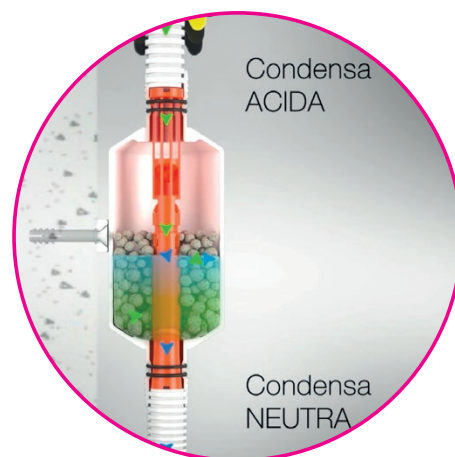

Malox Fast

Filtro neutralizzatore di condense acide delle caldaie a condensazione **fino a 35 kW**

BREVETTO GEL

- L'ANTI ACIDO PER CALDAIA
- SI INSTALLA IN POCHI MINUTI
- ATTACCHI UNIVERSALI SMART

Malox Fast è un filtro neutralizzatore per caldaie murali a condensazione con potenza fino a 35 kW. Le masse neutralizzanti aumentano e mantengono in equilibrio la durezza e il pH dell'acqua e non contengono componenti che potrebbero alterare le caratteristiche dell'acqua neutralizzata da scaricare.

- Compatibile con tutte le caldaie grazie al **raccordo universale smart** incluso.
- Ideale per **collegamenti veloci** con i tubi di condensa standard e con i tubi lavatrice
- Installabile sia in **orizzontale** che in **verticale**.
- Estremamente compatto
- Con by-pass **anti blocco**

ARTICOLO	CODICE	PREZZO	CONF.	ATT.	MATERIALE	PRESS. MAX	PORTATA MAX (ΔP<0,3 BAR)	DIMENS.
		€/cad.	pezzi	mm		bar	l/h	cm
MALOX FAST	101.091.96	59,00	4	20	PVC	2	3,0	5,2x15,4

Uso: tec.; Temperatura acqua: 5-40 °C; Temperatura ambiente: 5-50 °C;