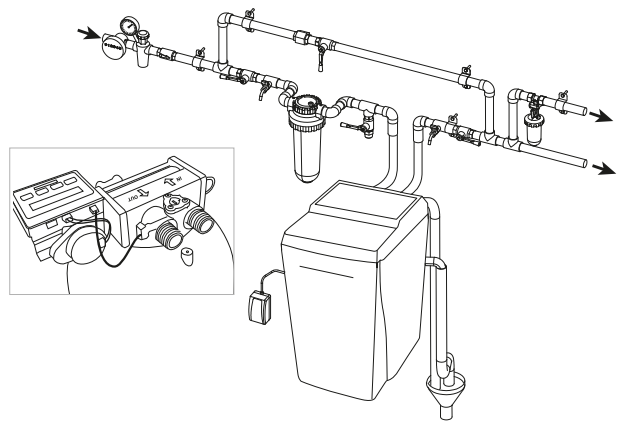

Black Soft Series

21 min
per rigenerare*

Solo **900 g** di sale
ad ogni rigenerazione*

Fino a **10 ppm**
di ferro e manganese eliminati

Con filtro autopulente
automatico da **20 µm**

		BSS MINI	BSS MEDIUM
ATTACCHI	(pollici)	3/4"	3/4"
VOLUME RESINA	(litri)	11	20
CAPACITA CICLICA	(m ³ x 1 °f)	50	100
TENORE MAX FERRO	(mg/l)	3	10
PORTATA	(litri/min)	22,7	45
PRESSONE ACQUA	(bar) Min-Max	1,5-8	1,5-8
PRESSIONE ESERCIZIO	(bar) Min-Max	1,5-5	1,5-5
PORTATA MINIMA PER RIGENERAZIONE	(litri/min)	9,1	9,1
RISERVA SALE	(kg)	13,4	45
CONSUMO SALE PER RIGEN.	(kg)	0,450	0,900
DURATA RIGEN.	(minuti)	15'	21'
CONSUMO ACQUA	(litri)	55	60
ALIMENTAZ. ELETTR.	(V/Hz)	230/50	230/50
DIMENSIONI	(cm)	55x29x47	65x37x47
TIMER		2 tasti con 3 programmi	2 tasti con 3 programmi