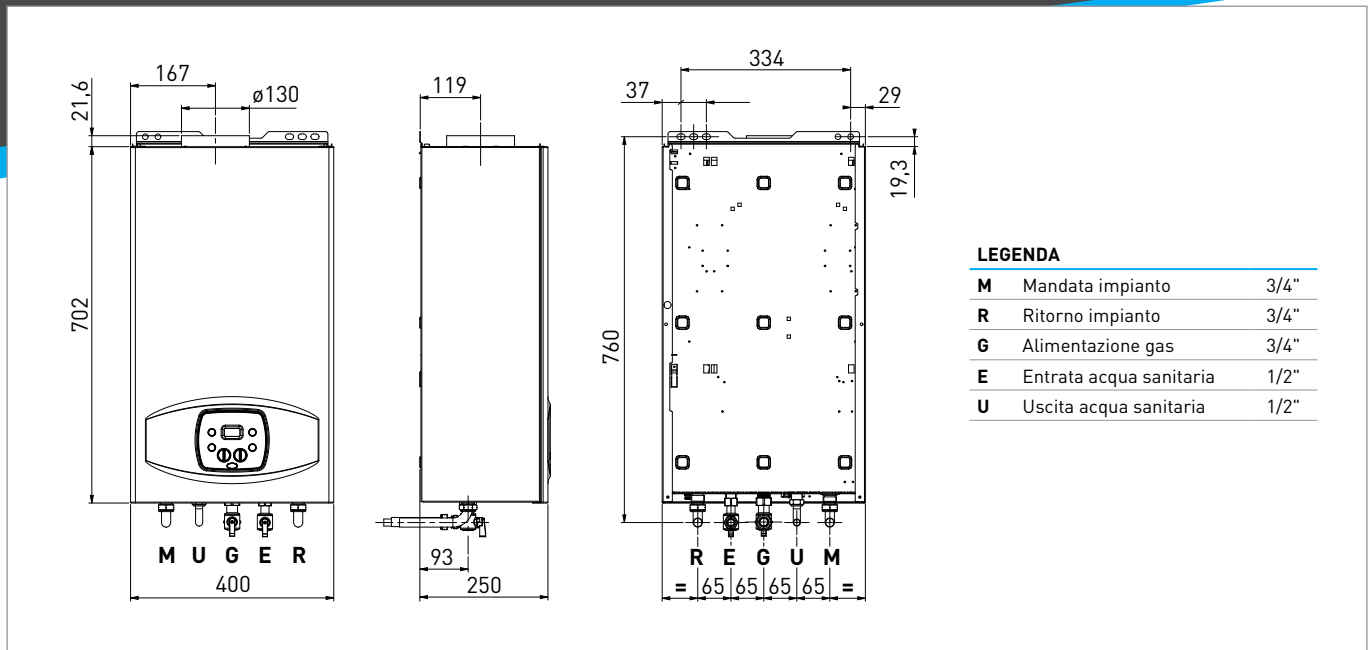

REGOLAZIONE
CLIMATICA
INTEGRATA

FUNZIONE
SPAZZACAMINO

PROTEZIONE
ANTIGELO
FINO A - 5°C

DIMENSIONI
COMPATTE

PLUS DI PRODOTTO

- Dimensioni estremamente compatte
- Mantello in tre pezzi
- Gestione A.C.S. con doppia sonda
- Controllo retroattivo della combustione con valvola gas elettronica
- 2 versioni a camera aperta con produzione di acqua calda sanitaria da 20,8 kW
- Regolazione climatica integrata

PRODOTTI

MODELLO	Codice	Euro
Vera 25 OF ErP	8110470	1.098,00

MODELLO	Codice	Euro
Vera 25 OF ErP (versione GPL)	8110471	1.098,00

DATI TECNICI

Vera OF ErP		25
Potenza termica sanitario	kW	8,8÷20,8
Portata sanitaria (EN13203)	l/min	10,0
Classe di efficienza energetica riscaldamento		C
Potenza sonora riscaldamento	dB(A)	59
Classe di efficienza energetica sanitaria		A
Profilo sanitario di carico dichiarato		XL
Peso	kg	24,5

DIMENSIONI

PREVALENZA DISPONIBILE ALL'IMPIANTO

ACCESSORI

DESCRIZIONE	Codice	Euro
Dima di montaggio	8075441	23,70
Elemento dima inferiore (50 pezzi)	8075437	108,20
Staffa supporto caldaia con viti	8081253	9,70
Kit curvette e rubinetti gas/entrata sanitario	8075418	38,60
Kit rubinetti di collegamento	8091806	77,10
Kit raccordi sostituzione murali di altre marche	8093900	79,70
Kit curvette e rubinetti con attacchi da DIN a SIME per sostituzioni di caldaie istantanee su istantanee	8075443	38,60