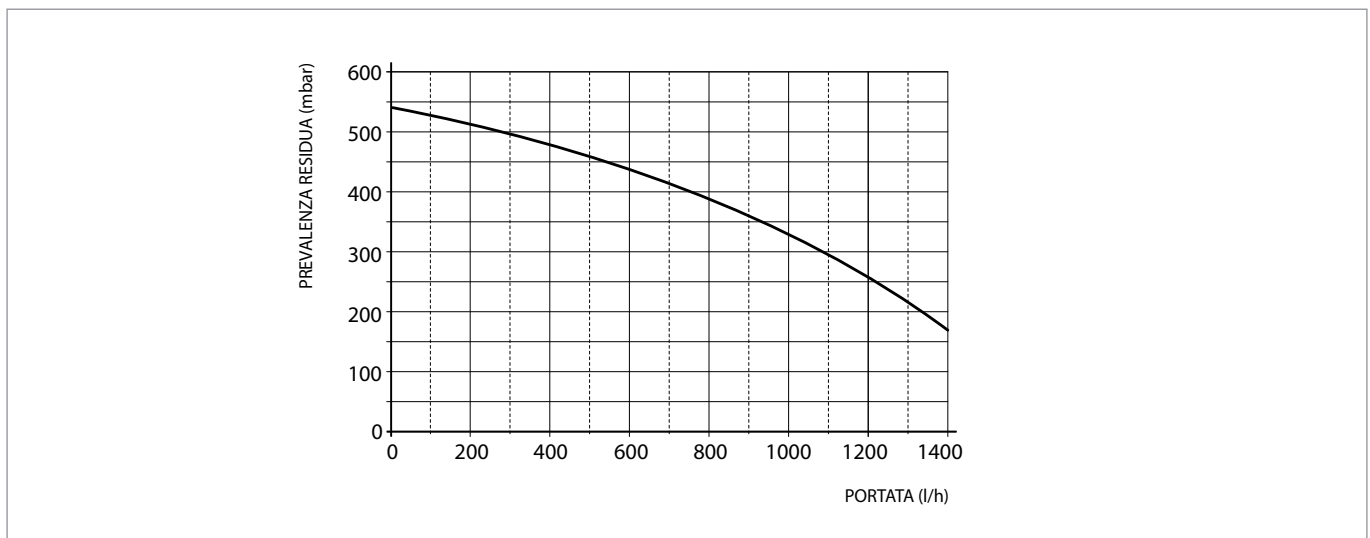

PREVALENZA DISPONIBILE ALL'IMPIANTO

ACCESSORI

DESCRIZIONE	Codice	Euro
Dima di montaggio	8075441	23,70
Elemento dima inferiore (50 pezzi)	8075437	108,20
Staffa supporto caldaia con viti	8081253	9,70
Kit curvette e rubinetti gas/entrata sanitario	8075418	38,60
Kit rubinetti di collegamento	8091806	77,10
Kit raccordi sostituzione murali di altre marche	8093900	79,70
Kit curvette e rubinetti con attacchi da DIN a SIME per sostituzioni di caldaie istantanee su istantanee	8075443	38,60

LE DESCRIZIONI IN DETTAGLIO DEGLI ACCESSORI SONO RIPORTATE IN FONDO ALLA SEZIONE CALDAIE A BIOMASSA

DESCRIZIONE	Codice	Euro
Kit rubinetti con attacchi da DIN a SIME per sostituzioni di caldaie istantanee su istantanee	8075442	77,10
Sonda temperatura esterna	8094101	23,90
Kit protezione raccordi	8094530	23,70
Kit dosatore di polifosfati anticalcare	8101700	125,10
Kit ricarica dosatore polifosfati (6 pezzi)	8101710	20,60
Kit defangatore compatto	8101750	99,80
Comando remoto Sime Home Plus	8092281	162,60