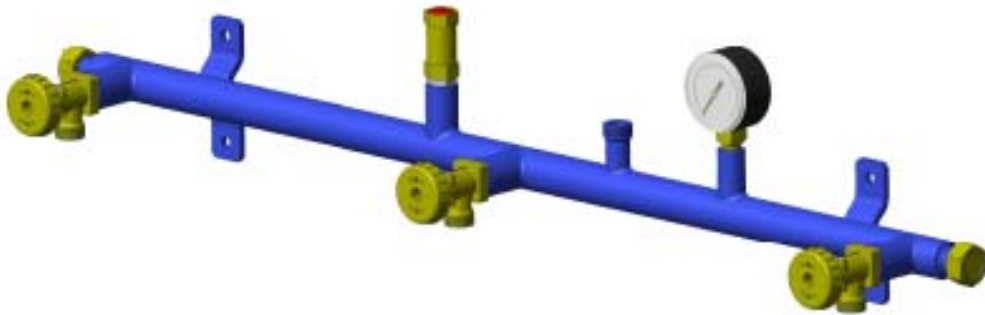

# CENTRALINA PER ACCOPPIAMENTO BOMBOLE 3 POSTI SENZA FLESSIBILI

COD.030449 06893 FK

**COSTRUZIONE:**

**TUBO IN ACCIAIO**

**RUBINETTI CON DISPOSITIVO DI NON-RITORNO INCORPORATO**

**VALVOLA DI SICUREZZA A 18BAR**

**MANOMETRO DI CONTROLLO**

**ATTACCHI ENTRATE / USCITE W 20 X 1/14" Maschio Sinistro**

**FERRARI**