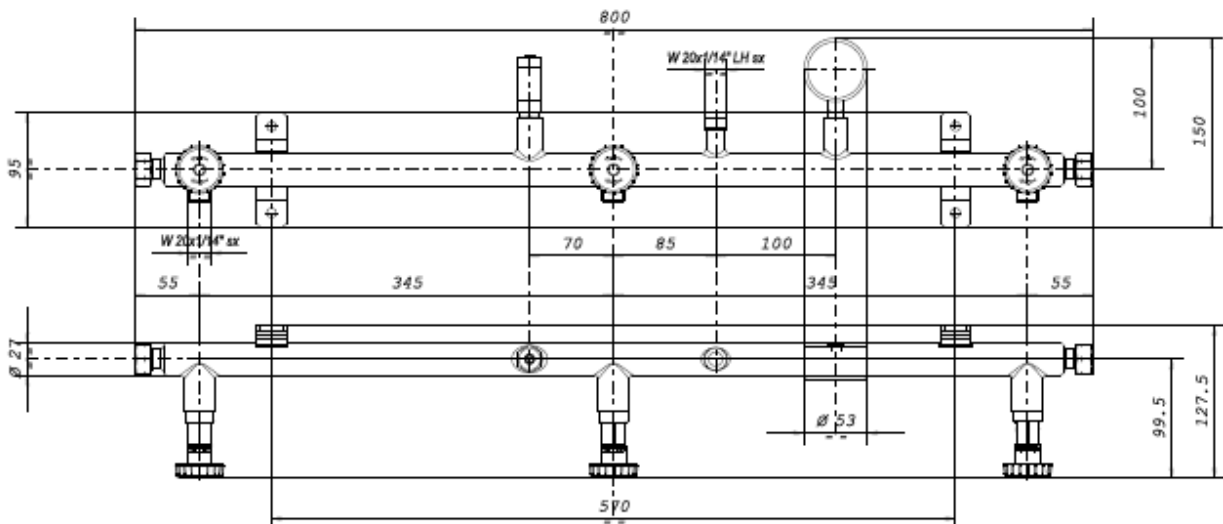

# CENTRALINA PER ACCOPPIAMENTO BOMBOLE 3 POSTI SENZA FLESSIBILI

COD.030449 06893 FK

**COSTRUZIONE:**

**TUBO IN ACCIAIO**

**RUBINETTI CON DISPOSITIVO DI NON-RITORNO INCORPORATO**

**VALVOLA DI SICUREZZA A 18BAR**

**MANOMETRO DI CONTROLLO**

**ATTACCHI ENTRATE / USCITE W 20 X 1/14" Maschio Sinistro**

**FERRARI**