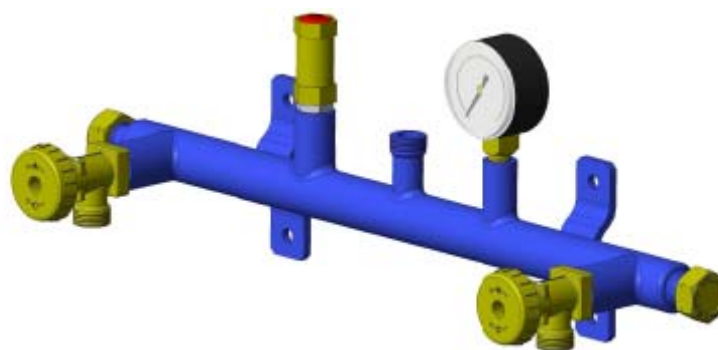

## CENTRALINA PER ACCOPPIAMENTO BOMBOLE 2 POSTI SENZA FLESSIBILI

COD.030448 06891/FK

**COSTRUZIONE:**  
TUBO IN ACCIAIO  
RUBINETTI CON DISPOSITIVO DI NON-RITORNO INCORPORATO  
VALVOLA DI SICUREZZA A 18BAR  
MANOMETRO DI CONTROLLO

ATTACCHI ENTRATE / USCITE W 20 X 1/14" Maschio Sinistro

**FERRARI**