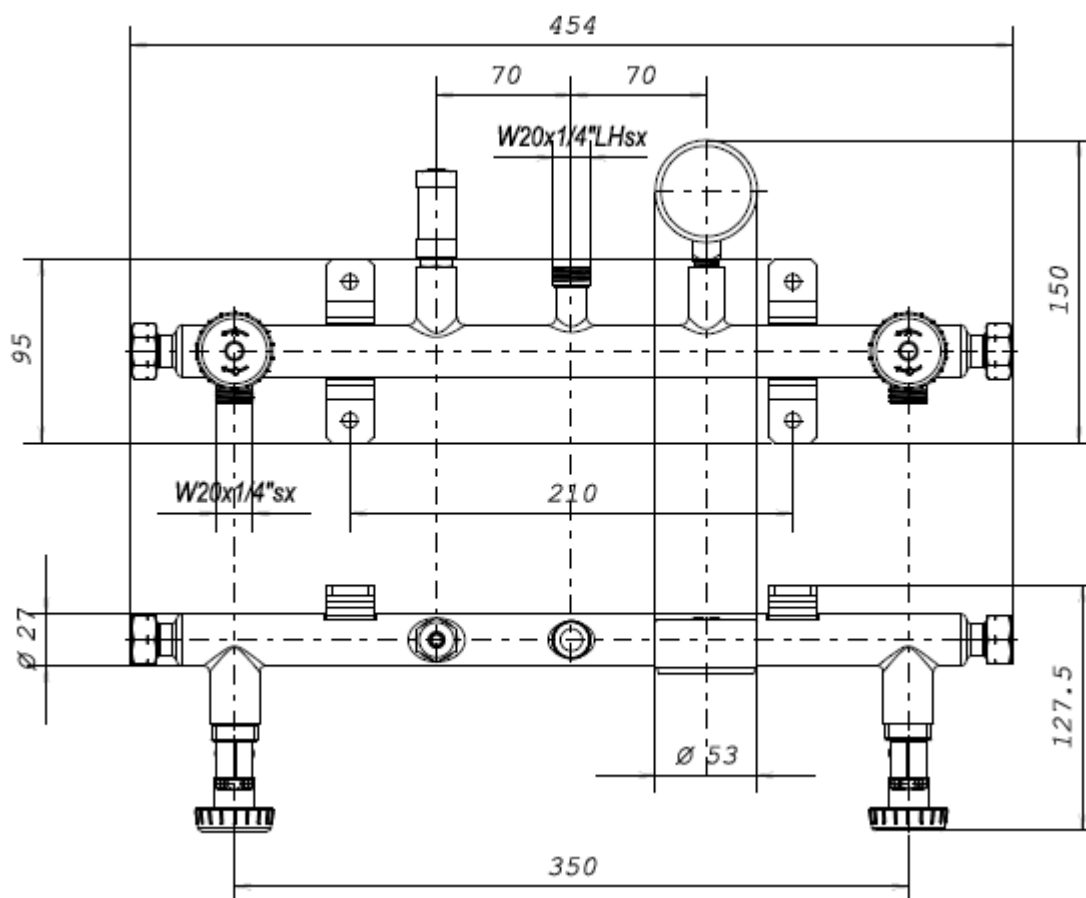

## CENTRALINA PER ACCOPPIAMENTO BOMBOLE 2 POSTI SENZA FLESSIBILI

COD.030448 06891/FK

**COSTRUZIONE:**  
TUBO IN ACCIAIO  
RUBINETTI CON DISPOSITIVO DI NON-RITORNO INCORPORATO  
VALVOLA DI SICUREZZA A 18BAR  
MANOMETRO DI CONTROLLO

ATTACCHI ENTRATE / USCITE W 20 X 1/14" Maschio Sinistro

**FERRARI**