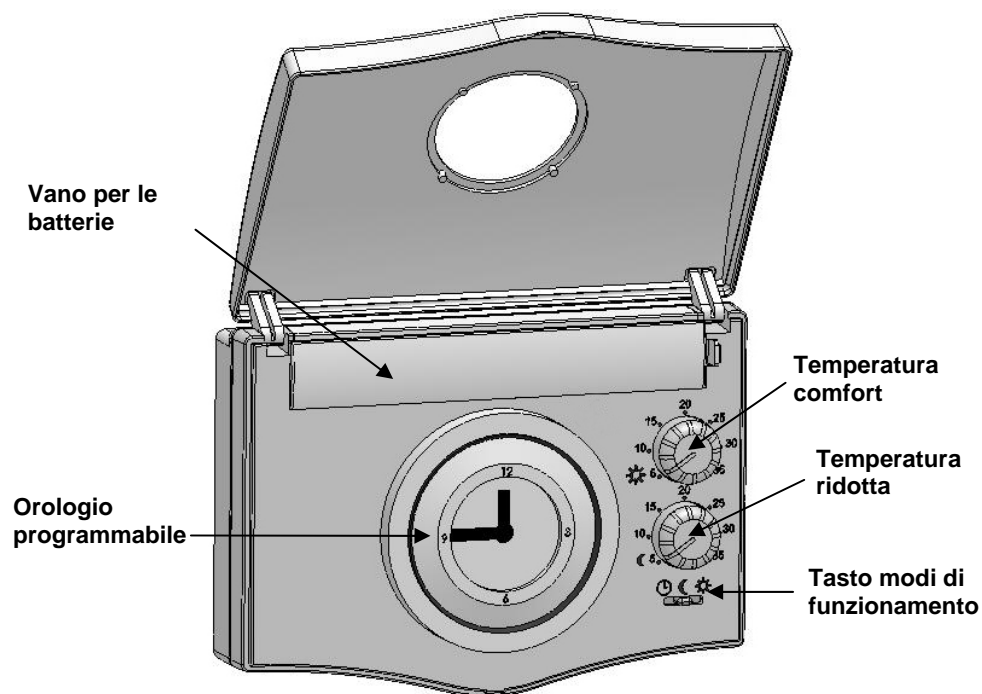

PROGRAMMABLE CLOCK

Daily programmable clock

Weekly programmable clock

TECHNICAL CHARACTERISTICS

Operating temperature	0°C - 50°C (or 32°F – 122°F)
Comfort / Reduction mode setting temperature range	5°C – 35°C (or 41°F - 95°F)
Daily clock programmable	24H with 15 minutes step
Weekly clock programmable	7 days with 1 hour step
Regulation characteristics	Proportional band 2°K for 10min cycle
Electrical Protection	Class II - IP30
Power Supply Battery operated life	2 x AA LR06 1.5V > 1 year (For Alkaline type)
Output	Relay output => 1RT Free contact (8(3)A 250Vac)

Cronotermostato Battery Electronic Giornaliero BT 050
Cronotermostato Battery Electronic Settimanale BT 051

DESCRIZIONE

- Termostato elettronico con orologio meccanico.
- Possibilità di regolare la temperatura giorno (comfort) e notte (riduzione)
- Programma giornaliero o settimanale.
- Tasto a 3 posizioni: Orologio – Riduzione – Comfort.
- Relay Uscita (contatto libero).