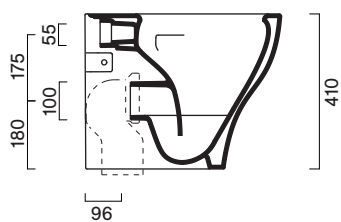

## Sfera 52x35

<b>Descrizione</b>	cm 52x35 kg 28 lt 4,5	WC filo parete con sistema di scarico Silentech e fissaggio a parete nascosto. Scarico a parete convertibile a pavimento con curva tecnica non a corredo.
<b>Codici, colori e finiture</b>	05 1242 0001	Bianco lucido <input type="radio"/>
<b>Plus e caratteristiche</b>	    	 <b>EN 997 – CL1 – 6A</b>

### Dimensioni

É sconsigliato l'abbinamento con cassette sottofinestra e flussometri.