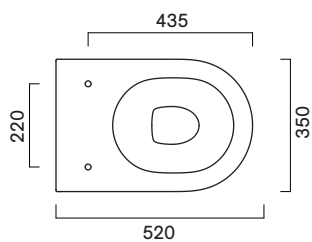

## Sfera 52x35

<b>Descrizione</b>	cm 52x35 kg 28 lt 4,5	WC filo parete con sistema di scarico Silentech e fissaggio a parete nascosto. Scarico a parete convertibile a pavimento con curva tecnica non a corredo.
<b>Codici, colori e finiture</b>	05 1242 0001	Bianco lucido <input type="radio"/>
<b>Plus e caratteristiche</b>	    	 <b>EN 997 – CL1 – 6A</b>

### Dimensioni

É sconsigliato l'abbinamento con cassette sottofinestra e flussometri.