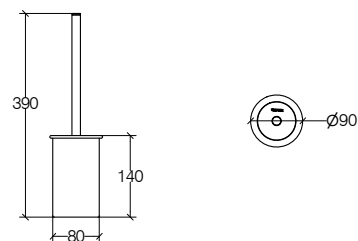

PICOLA

Portascopino

Toilet brush / Porte-balai / Toilettenbürstengarnitur

	Porcellana Porcelaine Porcelaine Porzellan	Ottone cromato Chromed brass Laiton chromé Verchromtes Messing	Ottone cromato Chromed brass Laiton chromé Verchromtes Messing
			
	.09	.81	.81
€	51,00	51,00	51,00