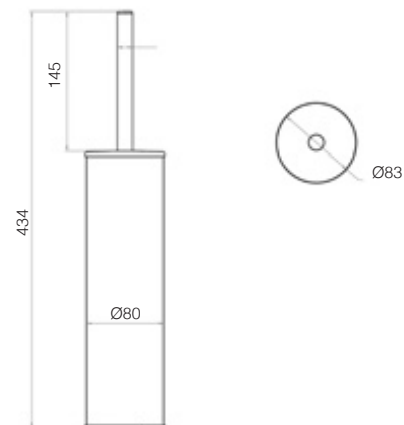

Acciaio inox lucido Polished stainless steel Acier inox brillant Glänzer Edelstahl
	.29
€	109,00