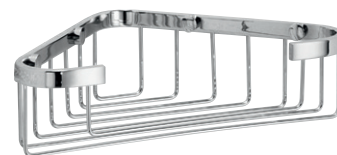

FILO 50011

GRIGLIA DOCCIA ANGOLARE - OTTONE CROMATO
CORNER SHOWER BASKET - CHROMED BRASS

WEIGHT kg 0,52
VOLUME m³ 0,0031

MAINTENANCE

Pulire con panno morbido inumidito. Non usare ammoniaca, detersivi, abrasivi contenenti candeggina