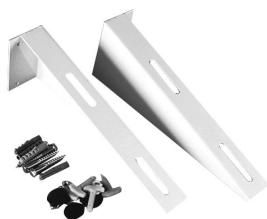

Staffe di fissaggio per lavabo in acciaio verniciato

Codice **B41DCS01** Linea **130**

Peso netto kg 1,77 Dimensioni [LxPxH] mm 45x360x145

Tenuta a carico in uso Verticale kg

Informazioni sull'uso e l'installazione

Impiego Installazione a parete

Pulizia

Solo con acqua e panno morbido

Elementi di fissaggio Non inclusi con il prodotto

Ponte Giulio raccomanda di usare viti e tasselli adeguati alle caratteristiche del muro sul quale verrà installato il prodotto

Informazioni sulla confezione

Tipo confezione Imballo in cartone

Dimensioni [LxPxH] mm 800x165x400 *Peso lordo kg* 1,9

Colori disponibili

W2 Bianco Caldo