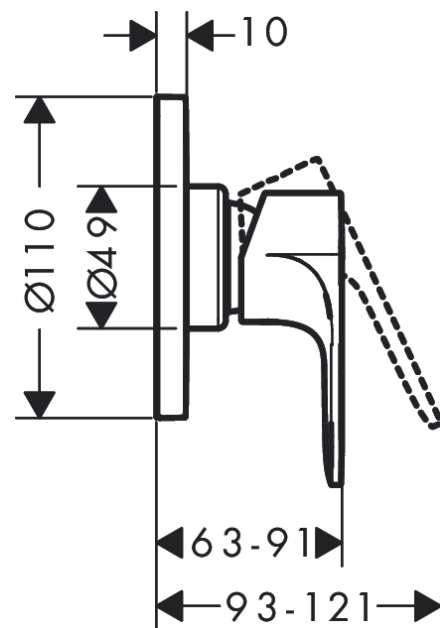

Rebris E
Set miscelatore monocomando vasca da incasso
 Finiture : Cromo Cod.art. : 72658000

Descrizione

Caratteristiche

- Composto da: Miscelatore monocomando doccia, Corpo incasso
- portata: 28,7 l/min
- Cartuccia in ceramica
- limitatore della temperatura regolabile
- Tipo di connessione: corpo incasso

Dettagli articolo

Prezzo escl. IVA 159,20 €

Premi di design

reddot winner 2022

Immagine prodotto

Disegno in scala

Diagramma di flusso