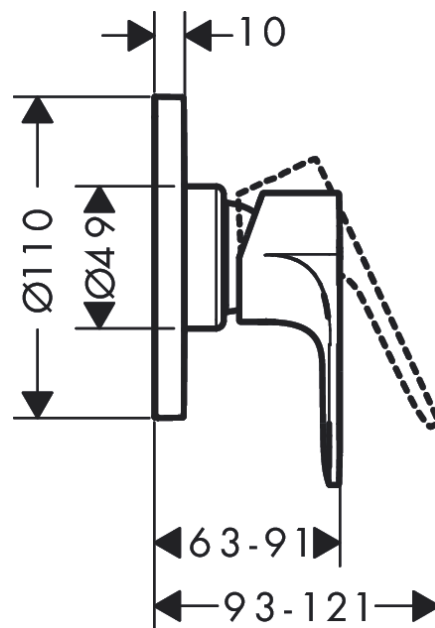

Rebris S
Set miscelatore monocomando doccia da incasso
 Finiture : Cromo Cod.art. : 72648000

Descrizione

Caratteristiche

- Composto da: Miscelatore monocomando doccia, Corpo incasso
- portata: 28,7 l/min
- Cartuccia in ceramica
- limitatore della temperatura regolabile
- Tipo di connessione: corpo incasso

Dettagli articolo

Prezzo escl. IVA 157,90 €

Premi di design

Immagine prodotto

Disegno in scala

Diagramma di flusso