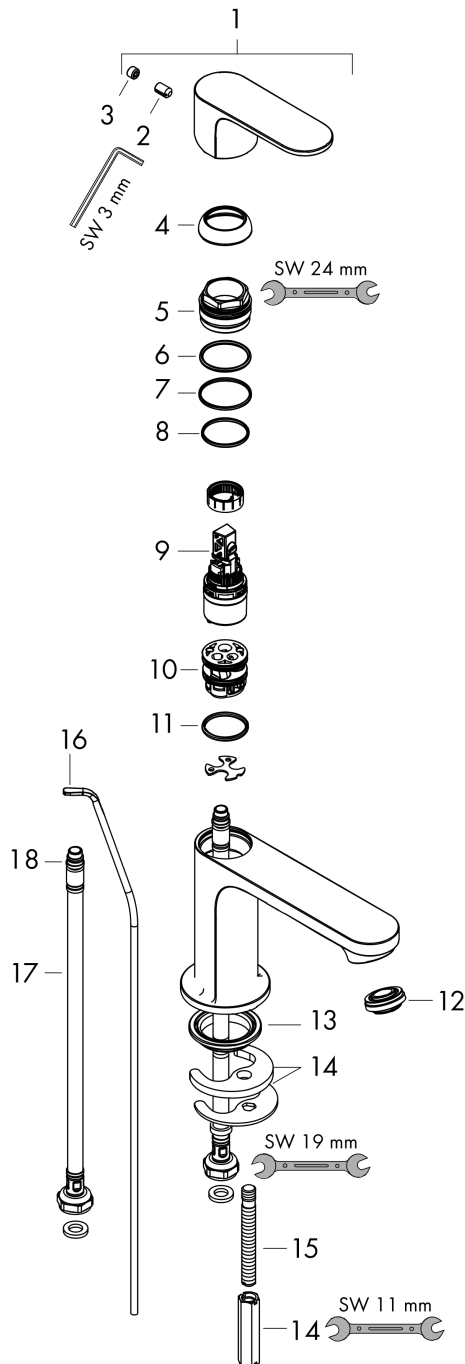

Rebris S

Miscelatore monocomando lavabo 80 CoolStart con piletta

Finiture : Cromo Cod.art. : 72513000

Descrizione

Caratteristiche

- Composto da: Miscelatore monocomando lavabo, Sistema di scarico e troppopieno
- ComfortZone 80
- lunghezza bocca di erogazione: 121 mm
- altezza bocca: 84 mm
- tipo di getto: getto normale
- portata: 5 l/min
- cartuccia ceramica
- limitatore della temperatura regolabile
- adatto per caldaie istantanee
- comando scarico a tirante G 1 ¼
- Materiale set di scarico: Sintetico

Dettagli articolo

Prezzo escl. IVA

100,40 €

Tecnologia

Premi di design

Immagine prodotto

Disegno in scala

Diagramma di flusso

Rebris S
Miscelatore monocomando lavabo 80 CoolStart con piletta
 Finiture : **Cromo** Cod.art. : **72513000**

Disegno esploso

Anno di produzione: >06/22

Rebris S**Miscelatore monocomando lavabo 80 CoolStart con piletta**Finiture : **Cromo** Cod.art. : **72513000****Lista delle parti di ricambio**

Anno di produzione: >06/22

Pos.	Descrizione	Cod.art.	CP	C
1	manopola	94644000	-	1
2	vite a perno M6x10 DIN 916	96029000	-	1
3	tappino	95704000	-	1
4	cappuccio	98863000	-	1
5	ghiera di fissaggio	98864000	-	1
6	O-Ring 24x2	98388000	-	1
7	O-Ring 27x1,5	92527000	-	1
8	O-Ring 25x1,5	98146000	-	1
9	cartuccia completa	95973001	-	1
10	adattatore per cartuccia	95975000	-	1
11	O-Ring 23x2	98398000	-	1
12	rompigetto M24x1 (5 l/min)	94364000	-	1
13	guarnizione Ø 42	98722000	-	1
14	set di fissaggio completo	96016000	-	1
15	vite M8 x 68	97736000	-	1
16	asta salterello	96657000	-	1
17	raccordo flessibile 450 mm M8x0,75 G3/8	97206000	-	1
18	O-Ring 6,6x1,6	93019000	-	1
a	cap scarichi	94139000	-	1