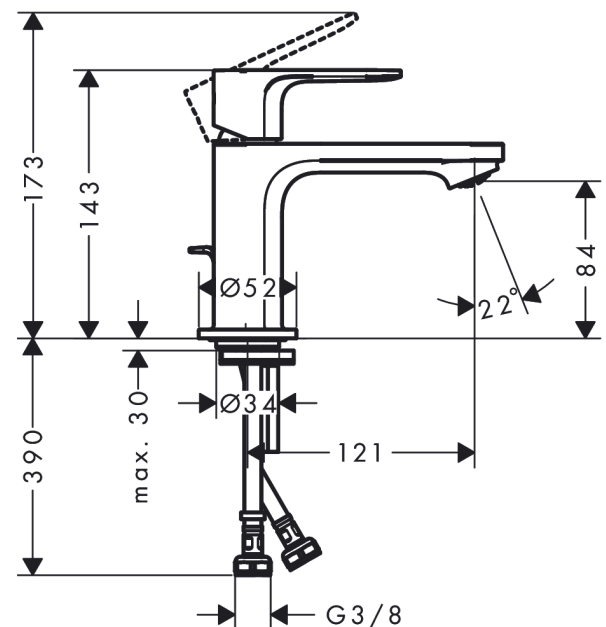

Rebris S

Miscelatore monocomando lavabo 80 CoolStart con piletta

Finiture : Cromo Cod.art. : 72513000

Descrizione

Caratteristiche

- Composto da: Miscelatore monocomando lavabo, Sistema di scarico e troppopieno
- ComfortZone 80
- lunghezza bocca di erogazione: 121 mm
- altezza bocca: 84 mm
- tipo di getto: getto normale
- portata: 5 l/min
- cartuccia ceramica
- limitatore della temperatura regolabile
- adatto per caldaie istantanee
- comando scarico a tirante G 1 ¼
- Materiale set di scarico: Sintetico

Dettagli articolo

Prezzo escl. IVA

100,40 €

Tecnologia

Premi di design

Immagine prodotto

Disegno in scala

Diagramma di flusso

Rebris S
Miscelatore monocomando lavabo 80 CoolStart con piletta
 Finiture : **Cromo** Cod.art. : **72513000**

Disegno esploso

Anno di produzione: >06/22

Rebris S**Miscelatore monocomando lavabo 80 CoolStart con piletta**Finiture : **Cromo** Cod.art. : **72513000****Lista delle parti di ricambio**

Anno di produzione: >06/22

Pos.	Descrizione	Cod.art.	CP	C
1	manopola	94644000	-	1
2	vite a perno M6x10 DIN 916	96029000	-	1
3	tappino	95704000	-	1
4	cappuccio	98863000	-	1
5	ghiera di fissaggio	98864000	-	1
6	O-Ring 24x2	98388000	-	1
7	O-Ring 27x1,5	92527000	-	1
8	O-Ring 25x1,5	98146000	-	1
9	cartuccia completa	95973001	-	1
10	adattatore per cartuccia	95975000	-	1
11	O-Ring 23x2	98398000	-	1
12	rompigetto M24x1 (5 l/min)	94364000	-	1
13	guarnizione Ø 42	98722000	-	1
14	set di fissaggio completo	96016000	-	1
15	vite M8 x 68	97736000	-	1
16	asta salterello	96657000	-	1
17	raccordo flessibile 450 mm M8x0,75 G3/8	97206000	-	1
18	O-Ring 6,6x1,6	93019000	-	1
a	cap scarichi	94139000	-	1