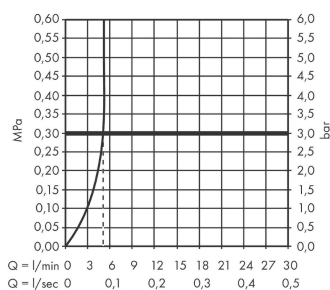

Rebris S

Miscelatore monocomando lavabo 80 CoolStart con piletta

Finiture : Cromo Cod.art. : 72513000

Descrizione

Caratteristiche

- Composto da: Miscelatore monocomando lavabo, Sistema di scarico e troppopieno
- ComfortZone 80
- lunghezza bocca di erogazione: 121 mm
- altezza bocca: 84 mm
- tipo di getto: getto normale
- portata: 5 l/min
- cartuccia ceramica
- limitatore della temperatura regolabile
- adatto per caldaie istantanee
- comando scarico a tirante G 1 ¼
- Materiale set di scarico: Sintetico

Dettagli articolo

Prezzo escl. IVA

100,40 €

Tecnologia

Premi di design

Immagine prodotto

Disegno in scala

Diagramma di flusso