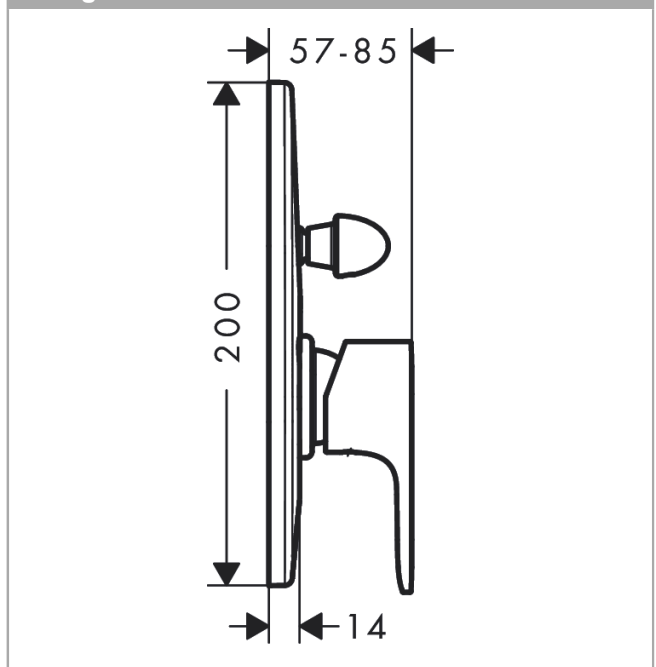

Rebris E
Set miscelatore vasca da incasso
 Finiture : **Cromo** Cod.art. : **72458000**

Descrizione

Caratteristiche

- Composto da: Miscelatore monocomando vasca, corpo incasso
- portata: 30,7 l/min
- portata bocca di erogazione a 3 bar: 30,7 l/min
- portata doccia a 3 bar: 27,4 l/min
- Cartuccia in ceramica
- limitatore della temperatura regolabile
- deviatore con ripristino automatico
- Tipo di connessione: corpo incasso

Dettagli articolo

Prezzo escl. IVA 184,30 €

Premi di design

Immagine prodotto

Disegno in scala

Diagramma di flusso

Rebris E
Set miscelatore vasca da incasso
 Finiture : Cromo Cod.art. : 72458000

Disegno esploso

Anno di produzione: >06/22

Rebris E**Set miscelatore vasca da incasso**Finiture : **Cromo** Cod.art. : **72458000****Lista delle parti di ricambio**

Anno di produzione: >06/22

Pos.	Descrizione	Cod.art.	CP	C
1	manopola	94655000	-	1
2	tappino	96338000	-	1
3	copertura miscelatore vasca	95011000	-	1
4	O-Ring 48x3	95508000	-	1
5	cappuccio	96348000	-	1
6	deviatore con pomello	95015000	-	1
7	pomello deviatore compl.	95013000	-	1
8	vite a perno M4x10	97667000	-	1
9	copertura	95433000	-	1
10	vite di fissaggio	96065000	-	1
11	O-Ring 14x3	98130000	-	1
12	O-Ring 10x1,5	98123000	-	1
13	O-Ring 16x2,5	98134000	-	1
14	O-Ring 13x2	98128000	-	1
15	deviatore completo	96937000	-	1
16	prolunga 28 mm miscelatore vasca	32498000	-	1
17	O-Ring 12x1,5	98430000	-	1
18	corpo ad incasso	31741180	-	1