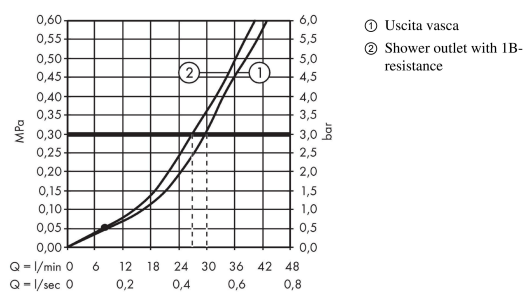

Rebris E
Set miscelatore vasca da incasso
 Finiture : **Cromo** Cod.art. : **72458000**

Descrizione

Caratteristiche

- Composto da: Miscelatore monocomando vasca, corpo incasso
- portata: 30,7 l/min
- portata bocca di erogazione a 3 bar: 30,7 l/min
- portata doccia a 3 bar: 27,4 l/min
- Cartuccia in ceramica
- limitatore della temperatura regolabile
- deviatore con ripristino automatico
- Tipo di connessione: corpo incasso

Dettagli articolo

Prezzo escl. IVA 184,30 €

Premi di design

Immagine prodotto

Disegno in scala

Diagramma di flusso

Rebris E
Set miscelatore vasca da incasso
 Finiture : Cromo Cod.art. : 72458000

Disegno esploso

Anno di produzione: >06/22

Rebris E**Set miscelatore vasca da incasso**Finiture : **Cromo** Cod.art. : **72458000****Lista delle parti di ricambio**

Anno di produzione: >06/22

Pos.	Descrizione	Cod.art.	CP	C
1	manopola	94655000	-	1
2	tappino	96338000	-	1
3	copertura miscelatore vasca	95011000	-	1
4	O-Ring 48x3	95508000	-	1
5	cappuccio	96348000	-	1
6	deviatore con pomello	95015000	-	1
7	pomello deviatore compl.	95013000	-	1
8	vite a perno M4x10	97667000	-	1
9	copertura	95433000	-	1
10	vite di fissaggio	96065000	-	1
11	O-Ring 14x3	98130000	-	1
12	O-Ring 10x1,5	98123000	-	1
13	O-Ring 16x2,5	98134000	-	1
14	O-Ring 13x2	98128000	-	1
15	deviatore completo	96937000	-	1
16	prolunga 28 mm miscelatore vasca	32498000	-	1
17	O-Ring 12x1,5	98430000	-	1
18	corpo ad incasso	31741180	-	1