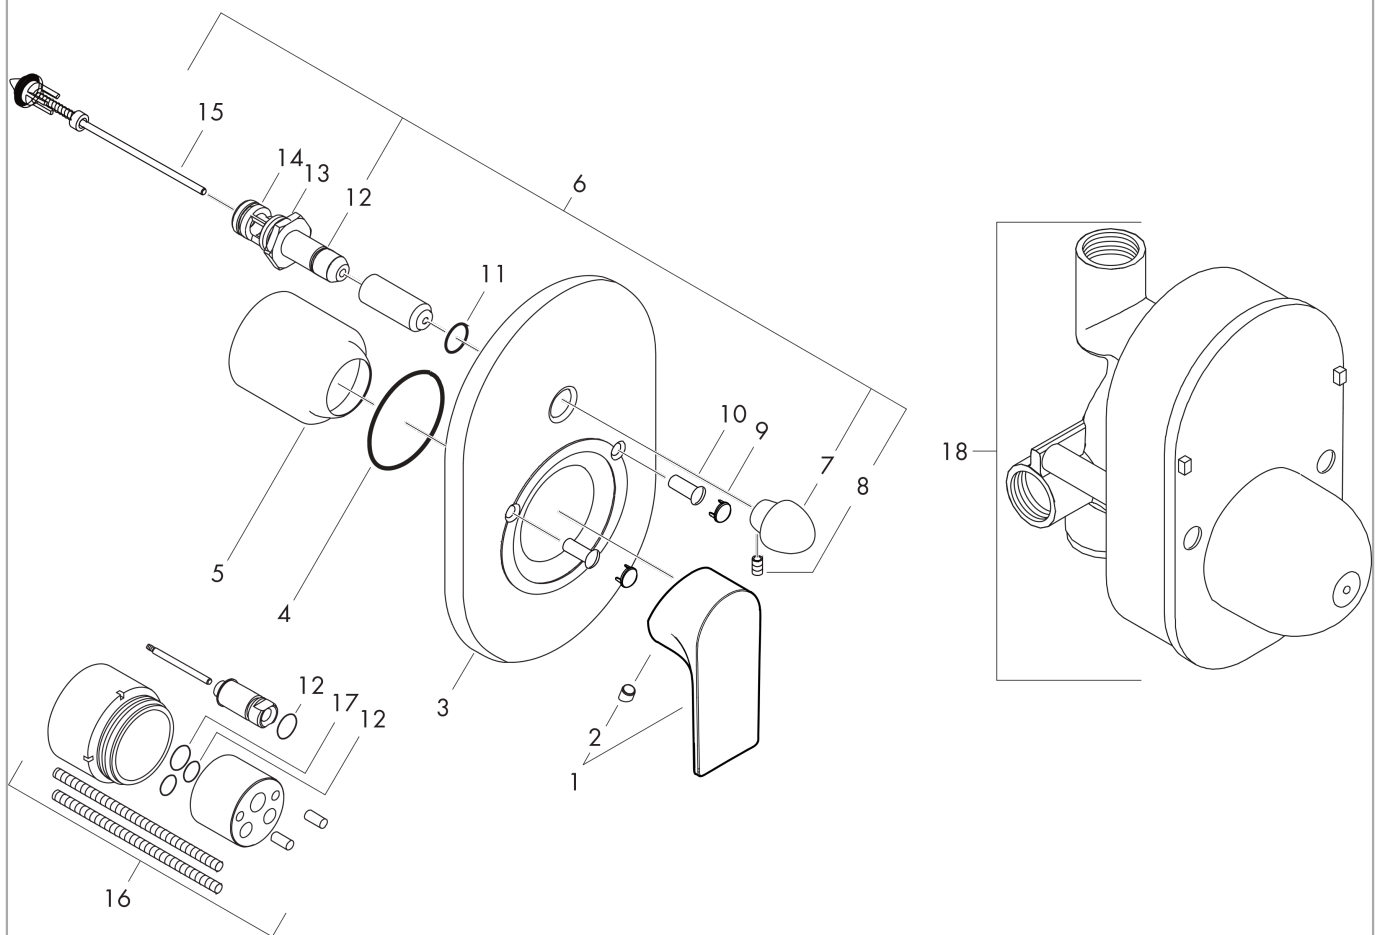

Rebris E
Set miscelatore vasca da incasso
 Finiture : **Cromo** Cod.art. : **72458000**

Descrizione

Caratteristiche

- Composto da: Miscelatore monocomando vasca, corpo incasso
- portata: 30,7 l/min
- portata bocca di erogazione a 3 bar: 30,7 l/min
- portata doccia a 3 bar: 27,4 l/min
- Cartuccia in ceramica
- limitatore della temperatura regolabile
- deviatore con ripristino automatico
- Tipo di connessione: corpo incasso

Dettagli articolo

Prezzo escl. IVA 184,30 €

Premi di design

Immagine prodotto

Disegno in scala

Diagramma di flusso

Rebris E
Set miscelatore vasca da incasso
 Finiture : Cromo Cod.art. : 72458000

Disegno esploso

Anno di produzione: >06/22

Rebris E**Set miscelatore vasca da incasso**Finiture : **Cromo** Cod.art. : **72458000****Lista delle parti di ricambio**

Anno di produzione: >06/22

Pos.	Descrizione	Cod.art.	CP	C
1	manopola	94655000	-	1
2	tappino	96338000	-	1
3	copertura miscelatore vasca	95011000	-	1
4	O-Ring 48x3	95508000	-	1
5	cappuccio	96348000	-	1
6	deviatore con pomello	95015000	-	1
7	pomello deviatore compl.	95013000	-	1
8	vite a perno M4x10	97667000	-	1
9	copertura	95433000	-	1
10	vite di fissaggio	96065000	-	1
11	O-Ring 14x3	98130000	-	1
12	O-Ring 10x1,5	98123000	-	1
13	O-Ring 16x2,5	98134000	-	1
14	O-Ring 13x2	98128000	-	1
15	deviatore completo	96937000	-	1
16	prolunga 28 mm miscelatore vasca	32498000	-	1
17	O-Ring 12x1,5	98430000	-	1
18	corpo ad incasso	31741180	-	1