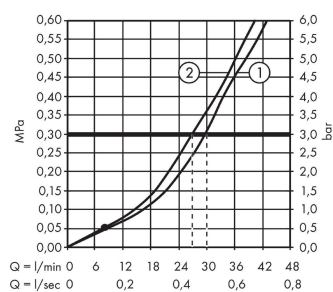

Rebris S

Set miscelatore vasca da incasso

Finiture : **Cromo** Cod.art. : **72448000**

Descrizione

Caratteristiche

- Composto da: Miscelatore monocomando vasca, corpo incasso
- portata: 30,7 l/min
- portata bocca di erogazione a 3 bar: 30,7 l/min
- portata doccia a 3 bar: 27,4 l/min
- Cartuccia in ceramica
- limitatore della temperatura regolabile
- deviatore con ripristino automatico
- Tipo di connessione: corpo incasso

Dettagli articolo

Prezzo escl. IVA

182,40 €

Premi di design

reddot winner 2022

Immagine prodotto

Disegno in scala

Diagramma di flusso

Anno di produzione: >06/22

Pos.	Descrizione	Cod.art.	CP	C
1	manopola	94654000	-	1
2	tappino	96338000	-	1
3	copertura miscelatore vasca	95011000	-	1
4	O-Ring 48x3	95508000	-	1
5	cappuccio	96348000	-	1
6	deviatore con pomello	95015000	-	1
7	pomello deviatore compl.	95013000	-	1
8	vite a perno M4x10	97667000	-	1
9	copertura	95433000	-	1
10	vite di fissaggio	96065000	-	1
11	O-Ring 14x3	98130000	-	1
12	O-Ring 10x1,5	98123000	-	1
13	O-Ring 16x2,5	98134000	-	1
14	O-Ring 13x2	98128000	-	1
15	deviatore completo	96937000	-	1
16	prolunga 28 mm miscelatore vasca	32498000	-	1
17	O-Ring 12x1,5	98430000	-	1
18	corpo ad incasso	31741180	-	1