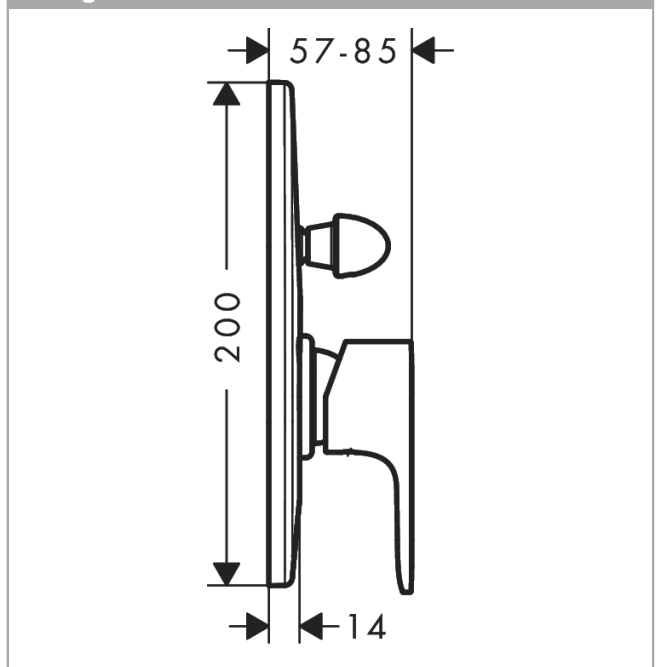

Disegno in scala