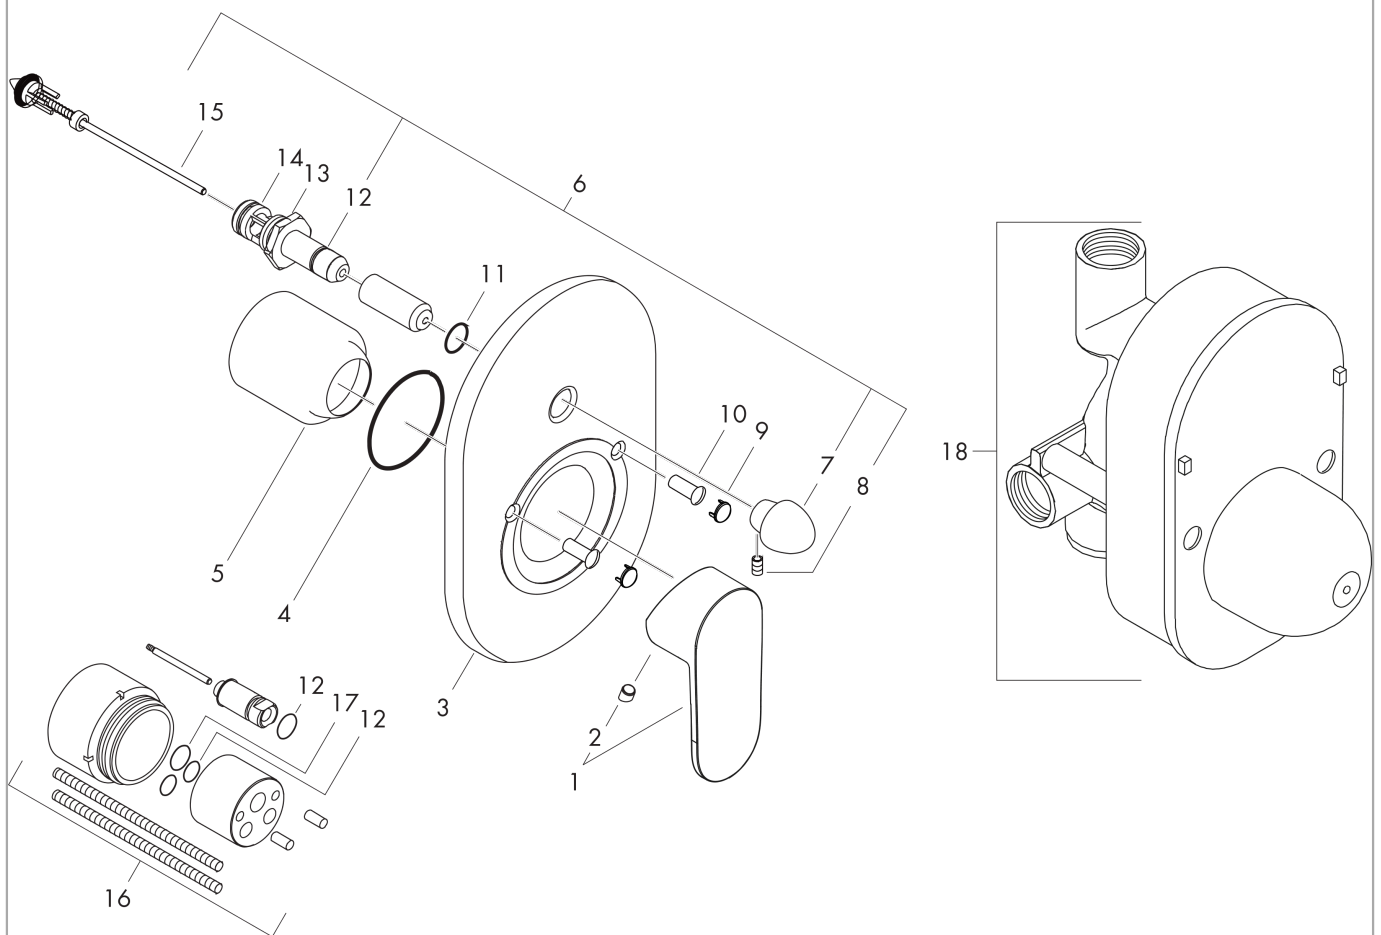

Rebris S

Set miscelatore vasca da incasso

Finiture : **Cromo** Cod.art. : **72448000**

Descrizione

Caratteristiche

- Composto da: Miscelatore monocomando vasca, corpo incasso
- portata: 30,7 l/min
- portata bocca di erogazione a 3 bar: 30,7 l/min
- portata doccia a 3 bar: 27,4 l/min
- Cartuccia in ceramica
- limitatore della temperatura regolabile
- deviatore con ripristino automatico
- Tipo di connessione: corpo incasso

Dettagli articolo

Prezzo escl. IVA

182,40 €

Premi di design

reddot winner 2022

Immagine prodotto

Disegno in scala

Diagramma di flusso

- ① Uscita vasca
- ② Shower outlet with 1B-resistance

Rebris S
Set miscelatore vasca da incasso
 Finiture : Cromo Cod.art. : 72448000

Disegno esploso

Anno di produzione: >06/22

Rebris S**Set miscelatore vasca da incasso**Finiture : **Cromo** Cod.art. : **72448000****Lista delle parti di ricambio**

Anno di produzione: >06/22

Pos.	Descrizione	Cod.art.	CP	C
1	manopola	94654000	-	1
2	tappino	96338000	-	1
3	copertura miscelatore vasca	95011000	-	1
4	O-Ring 48x3	95508000	-	1
5	cappuccio	96348000	-	1
6	deviatore con pomello	95015000	-	1
7	pomello deviatore compl.	95013000	-	1
8	vite a perno M4x10	97667000	-	1
9	copertura	95433000	-	1
10	vite di fissaggio	96065000	-	1
11	O-Ring 14x3	98130000	-	1
12	O-Ring 10x1,5	98123000	-	1
13	O-Ring 16x2,5	98134000	-	1
14	O-Ring 13x2	98128000	-	1
15	deviatore completo	96937000	-	1
16	prolunga 28 mm miscelatore vasca	32498000	-	1
17	O-Ring 12x1,5	98430000	-	1
18	corpo ad incasso	31741180	-	1