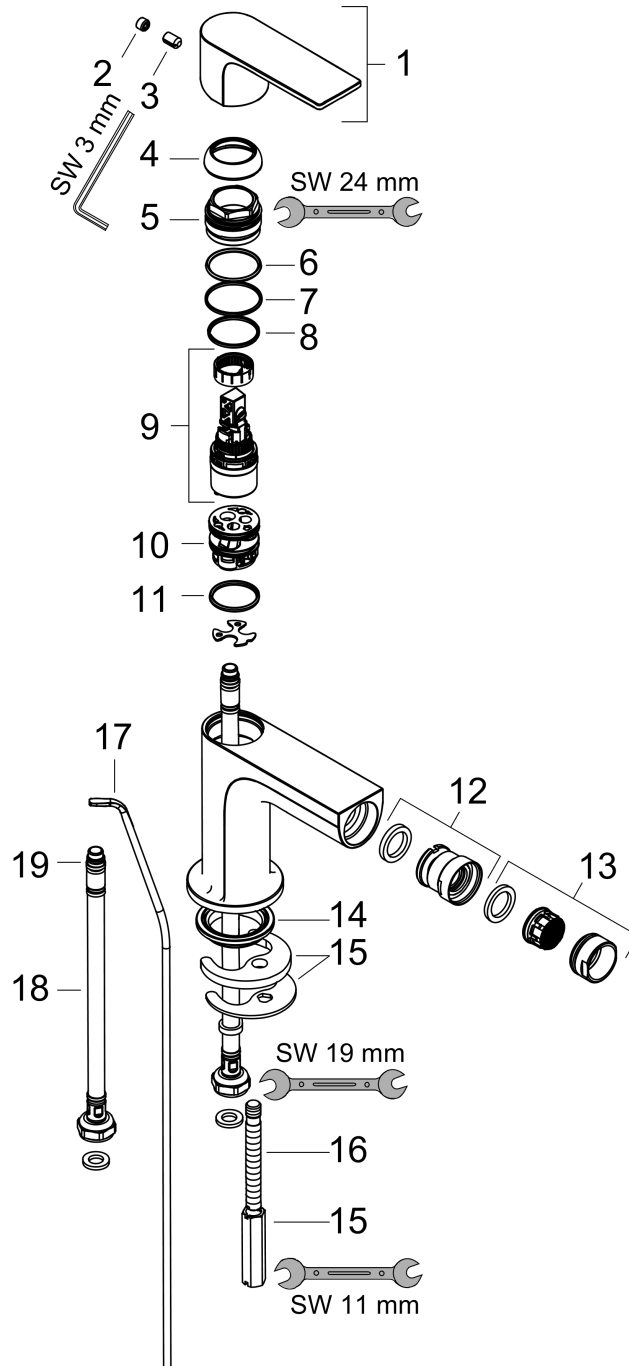

##### Caratteristiche

- Composto da: Miscelatore monocomando bidet, Sistema di scarico e troppopieno
- lunghezza bocca di erogazione 120 mm
- con bocca d'erogazione fissa
- rompigitto a giunto snodato
- tipo di getto: getto normale
- portata: 5 l/min
- cartuccia ceramica
- limitatore della temperatura regolabile
- adatto per caldaie istantanee
- comando scarico a tirante G 1 ¼
- Materiale set di scarico: Sintetico

#### Disegno in scala

#### Diagramma di flusso

**Rebris E**  
**Miscelatore monocomando bidet con piletta**  
 Finiture : **Cromo** Cod.art. : **72211000**

**Disegno esploso**

Anno di produzione: >06/22

**Rebris E****Miscelatore monocomando bidet con piletta**Finiture : **Cromo** Cod.art. : **72211000****Lista delle parti di ricambio**

Anno di produzione: &gt;06/22

Pos.	Descrizione	Cod.art.	CP	C
1	manopola	94643000	-	1
2	tappino	95704000	-	1
3	vite a perno M6x10 DIN 916	96029000	-	1
4	cappuccio	98863000	-	1
5	ghiera di fissaggio	98864000	-	1
6	O-Ring 24x2	98388000	-	1
7	O-Ring 27x1,5	92527000	-	1
8	O-Ring 25x1,5	98146000	-	1
9	cartuccia completa	95973001	-	1
10	adattatore per cartuccia	98866000	-	1
11	O-Ring 23x2	98398000	-	1
12	snodo sferico	96050000	-	1
13	rompigetto M24x1 (5 l/min)	92372000	-	1
14	guarnizione Ø 42	98722000	-	1
15	set di fissaggio completo	96016000	-	1
16	vite M8 x 68	97736000	-	1
17	raccordo flessibile 450 mm M8x0,75 G3/8	97206000	-	1
18	O-Ring 6,6x1,6	93019000	-	1
19	asta salterello	96657000	-	1
a	cap scarichi	94139000	-	1