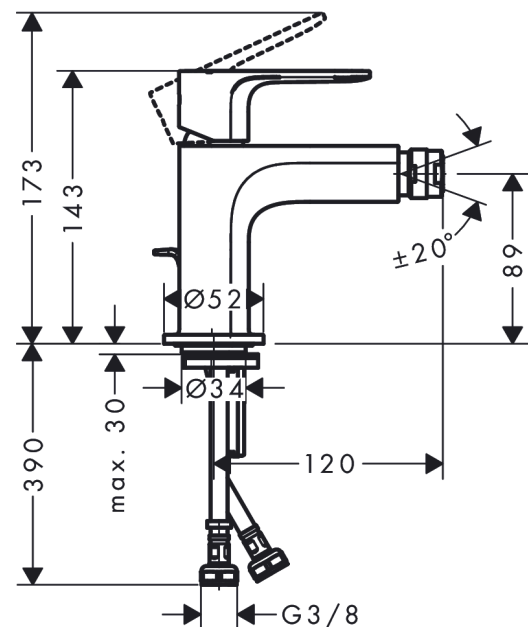

##### Caratteristiche

- Composto da: Miscelatore monocomando bidet, Sistema di scarico e troppopieno
- lunghezza bocca di erogazione 120 mm
- con bocca d'erogazione fissa
- rompigitto a giunto snodato
- tipo di getto: getto normale
- portata: 5 l/min
- cartuccia ceramica
- limitatore della temperatura regolabile
- adatto per caldaie istantanee
- comando scarico a tirante G 1 ¼
- Materiale set di scarico: Sintetico

#### Immagine prodotto

#### Disegno in scala

Anno di produzione: &gt;06/22

Pos.	Descrizione	Cod.art.	CP	C
1	manopola	94643000	-	1
2	tappino	95704000	-	1
3	vite a perno M6x10 DIN 916	96029000	-	1
4	cappuccio	98863000	-	1
5	ghiera di fissaggio	98864000	-	1
6	O-Ring 24x2	98388000	-	1
7	O-Ring 27x1,5	92527000	-	1
8	O-Ring 25x1,5	98146000	-	1
9	cartuccia completa	95973001	-	1
10	adattatore per cartuccia	98866000	-	1
11	O-Ring 23x2	98398000	-	1
12	snodo sferico	96050000	-	1
13	rompigetto M24x1 (5 l/min)	92372000	-	1
14	guarnizione Ø 42	98722000	-	1
15	set di fissaggio completo	96016000	-	1
16	vite M8 x 68	97736000	-	1
17	raccordo flessibile 450 mm M8x0,75 G3/8	97206000	-	1
18	O-Ring 6,6x1,6	93019000	-	1
19	asta salterello	96657000	-	1
a	cap scarichi	94139000	-	1