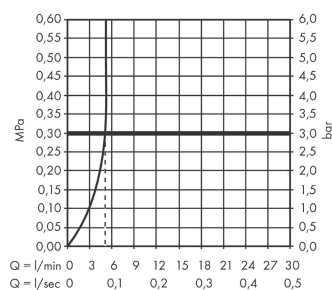

Rebris S
Miscelatore monocomando bidet con piletta
 Finiture : **Cromo** Cod.art. : **72210000**

Descrizione

Caratteristiche

- Composto da: Miscelatore monocomando bidet, Sistema di scarico e troppopieno
- lunghezza bocca di erogazione 120 mm
- con bocca d'erogazione fissa
- rompigitto a giunto snodato
- tipo di getto: getto normale
- portata: 5 l/min
- cartuccia ceramica
- limitatore della temperatura regolabile
- adatto per caldaie istantanee
- comando scarico a tirante G 1 ¼
- Materiale set di scarico: Sintetico

Dettagli articolo

Prezzo escl. IVA 100,40 €

Tecnologia

Premi di design

Immagine prodotto

Disegno in scala

Diagramma di flusso

Rebris S
Miscelatore monocomando bidet con piletta
 Finiture : **Cromo** Cod.art. : **72210000**