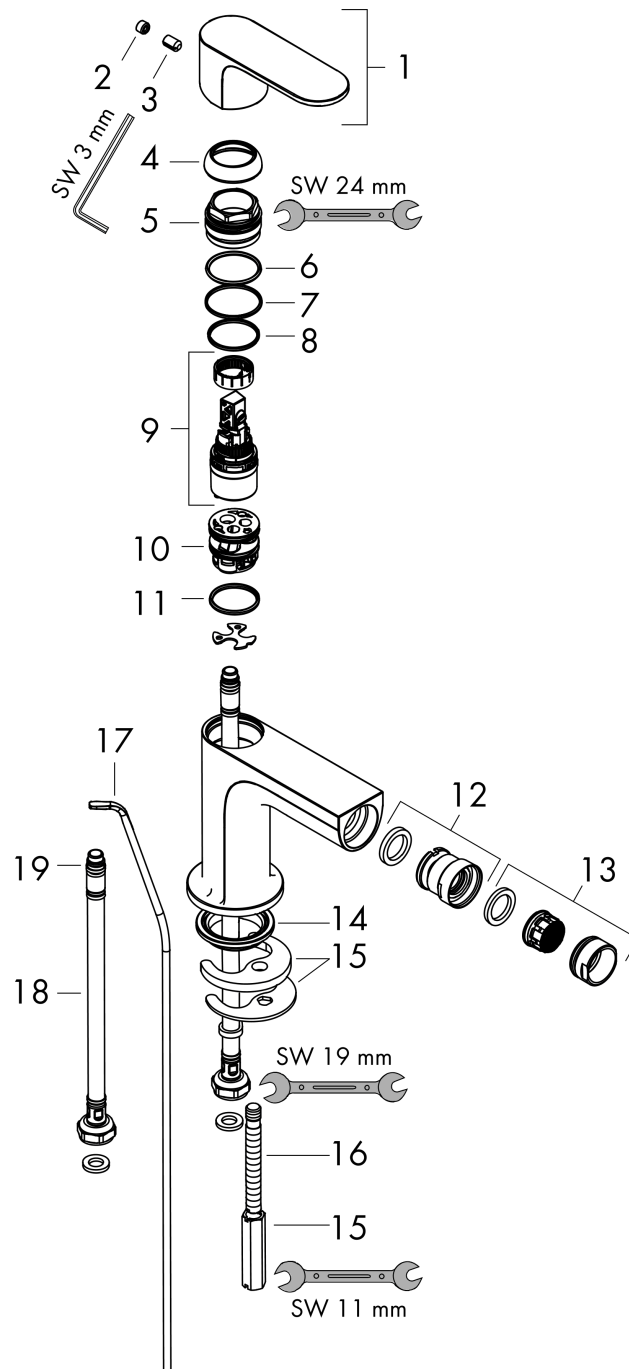

Rebris S
Miscelatore monocomando bidet con piletta
 Finiture : **Cromo** Cod.art. : **72210000**

Descrizione

Caratteristiche

- Composto da: Miscelatore monocomando bidet, Sistema di scarico e troppopieno
- lunghezza bocca di erogazione 120 mm
- con bocca d'erogazione fissa
- rompigitto a giunto snodato
- tipo di getto: getto normale
- portata: 5 l/min
- cartuccia ceramica
- limitatore della temperatura regolabile
- adatto per caldaie istantanee
- comando scarico a tirante G 1 ¼
- Materiale set di scarico: Sintetico

Dettagli articolo

Prezzo escl. IVA 100,40 €

Tecnologia

Premi di design

Immagine prodotto

Disegno in scala

Diagramma di flusso

Rebris S
Miscelatore monocomando bidet con piletta
 Finiture : **Cromo** Cod.art. : **72210000**

Disegno esplosivo

Anno di produzione: >06/22

Rebris S
Miscelatore monocomando bidet con piletta
 Finiture : **Cromo** Cod.art. : **72210000**

Lista delle parti di ricambio

Anno di produzione: >06/22

Pos.	Descrizione	Cod.art.	CP	C
1	manopola	94642000	-	1
2	tappino	95704000	-	1
3	vite a perno M6x10 DIN 916	96029000	-	1
4	cappuccio	98863000	-	1
5	ghiera di fissaggio	98864000	-	1
6	O-Ring 24x2	98388000	-	1
7	O-Ring 27x1,5	92527000	-	1
8	O-Ring 25x1,5	98146000	-	1
9	cartuccia completa	95973001	-	1
10	adattatore per cartuccia	98866000	-	1
11	O-Ring 23x2	98398000	-	1
12	snodo sferico	96050000	-	1
13	rompigetto M24x1 (5 l/min)	92372000	-	1
14	guarnizione Ø 42	98722000	-	1
15	set di fissaggio completo	96016000	-	1
16	vite M8 x 68	97736000	-	1
17	raccordo flessibile 450 mm M8x0,75 G3/8	97206000	-	1
18	O-Ring 6,6x1,6	93019000	-	1
19	asta salterello	96657000	-	1
a	cap scarichi	94139000	-	1