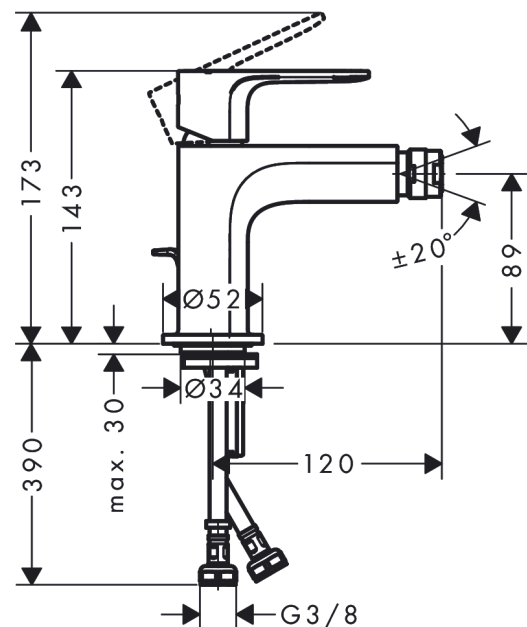

Rebris S
Miscelatore monocomando bidet con piletta
 Finiture : **Cromo** Cod.art. : **72210000**

Descrizione

Caratteristiche

- Composto da: Miscelatore monocomando bidet, Sistema di scarico e troppopieno
- lunghezza bocca di erogazione 120 mm
- con bocca d'erogazione fissa
- rompigitto a giunto snodato
- tipo di getto: getto normale
- portata: 5 l/min
- cartuccia ceramica
- limitatore della temperatura regolabile
- adatto per caldaie istantanee
- comando scarico a tirante G 1 ¼
- Materiale set di scarico: Sintetico

Dettagli articolo

Prezzo escl. IVA 100,40 €

Tecnologia

Premi di design

Immagine prodotto

Disegno in scala

Diagramma di flusso

Rebris S
Miscelatore monocomando bidet con piletta
 Finiture : **Cromo** Cod.art. : **72210000**

Disegno esplosivo

Anno di produzione: >06/22

Rebris S
Miscelatore monocomando bidet con piletta
 Finiture : **Cromo** Cod.art. : **72210000**

Lista delle parti di ricambio

Anno di produzione: >06/22

Pos.	Descrizione	Cod.art.	CP	C
1	manopola	94642000	-	1
2	tappino	95704000	-	1
3	vite a perno M6x10 DIN 916	96029000	-	1
4	cappuccio	98863000	-	1
5	ghiera di fissaggio	98864000	-	1
6	O-Ring 24x2	98388000	-	1
7	O-Ring 27x1,5	92527000	-	1
8	O-Ring 25x1,5	98146000	-	1
9	cartuccia completa	95973001	-	1
10	adattatore per cartuccia	98866000	-	1
11	O-Ring 23x2	98398000	-	1
12	snodo sferico	96050000	-	1
13	rompigetto M24x1 (5 l/min)	92372000	-	1
14	guarnizione Ø 42	98722000	-	1
15	set di fissaggio completo	96016000	-	1
16	vite M8 x 68	97736000	-	1
17	raccordo flessibile 450 mm M8x0,75 G3/8	97206000	-	1
18	O-Ring 6,6x1,6	93019000	-	1
19	asta salterello	96657000	-	1
a	cap scarichi	94139000	-	1