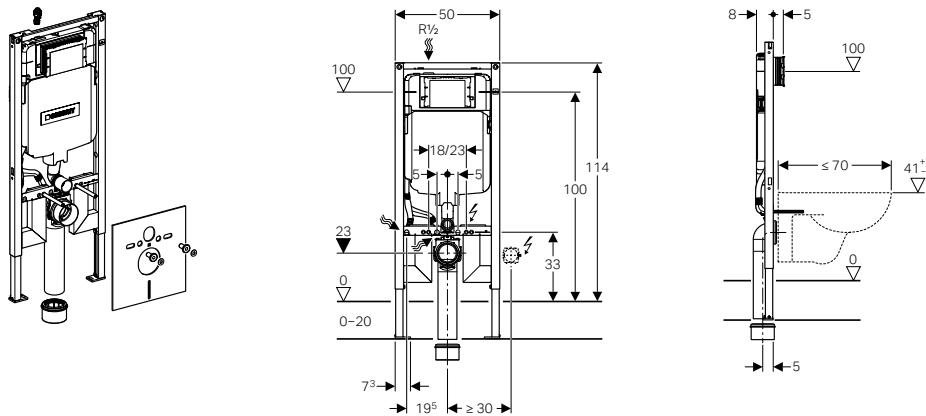

La gamma completa dei moduli d'installazione Geberit

Dati tecnici dei sistemi di risciacquo Geberit Sigma e Omega.

Sistemi di risciacquo Geberit Sigma

↓ Per vasi sospesi, pareti in cartongesso

Duofix Italia Sigma8, 8 cm di spessore, per WC sospesi

Art. 111.795.00.1

Duofix Sigma12, 12 cm di spessore, per WC sospesi

Art. 111.907.00.5