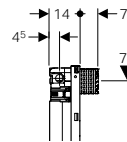

Sistemi di risciacquo Geberit Omega

↓ Per installazioni speciali sotto finestra o mansarde