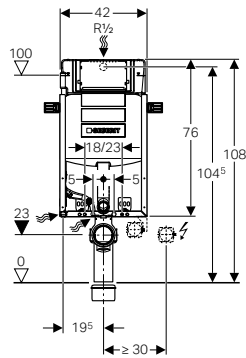

→ Disponibile anche con predisposizione al sistema di aspirazione art. 110.308.00.5

↓ Per vasi a pavimento

Sistemi di risciacquo Geberit Omega

↓ Per installazioni speciali sotto finestra o mansarde