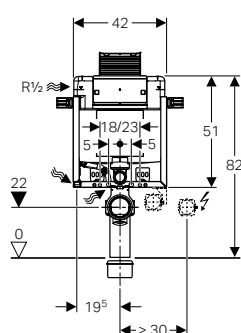

Sistemi di risciacquo Geberit Omega

↓ Per installazioni speciali sotto finestra o mansarde