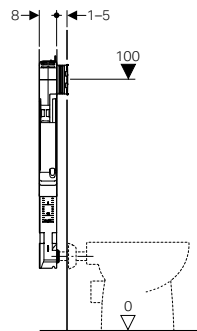

→ Disponibile anche con predisposizione al sistema di aspirazione art. 110.308.00.5

↓ Per vasi a pavimento