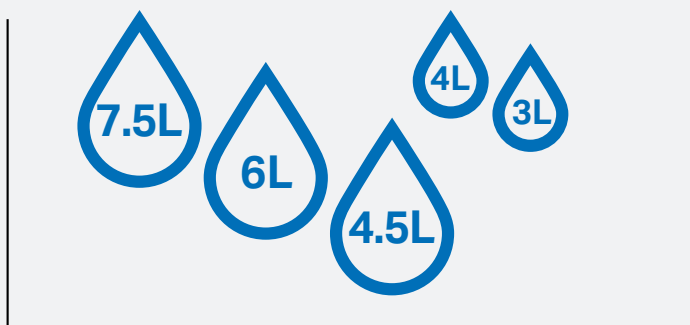

- → **Compatibili con tutte le placche della linea Sigma. Da oggi anche per le placche filo parete Sigma60 la scelta può avvenire anche a lavoro finito, senza nessuna predisposizione**
- → **Dimensioni ridotte della cassetta (profondità 8 cm), totale accessibilità e stabilità garantita**
- → **Nati per il risparmio idrico, risciacquo possibile già con un minimo di 3 litri con il tasto piccolo e 4.5 litri con il tasto grande**

↓ Possibilità di risciacquo con tasto grande

↓ Possibilità di risciacquo con tasto piccolo