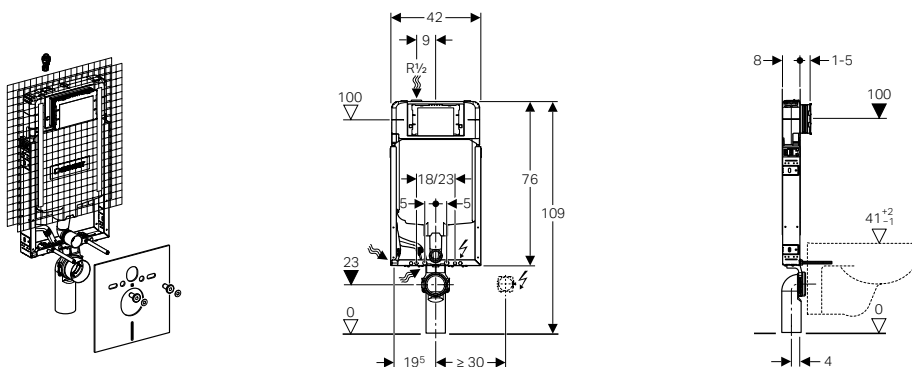

→ Disponibile anche con predisposizione al sistema di aspirazione art. 110.791.00.1