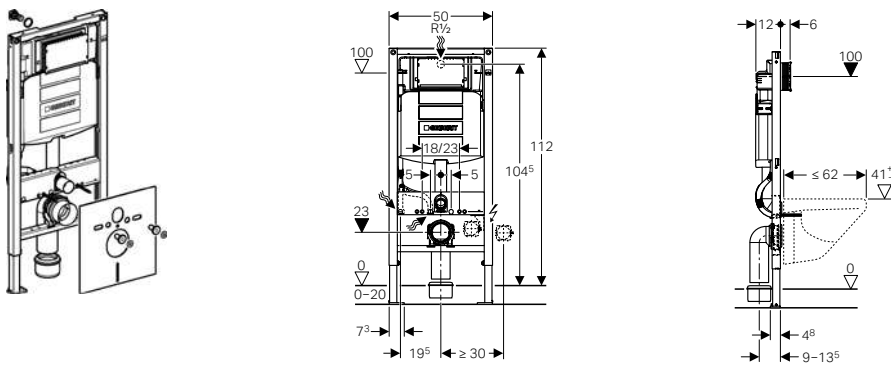

→ Disponibile anche con predisposizione al sistema di aspirazione art. 111.908.00.5, e in versione per vaso disabili art. 111.909.00.5

↓ Per vasi sospesi, pareti in muratura

Combifix Italia Sigma8, 8 cm di spessore, per WC sospesi

Art. 110.790.00.1