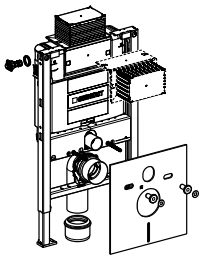

Sistemi di risciacquo Geberit Omega

↓ Per installazioni speciali sotto finestra o mansarde