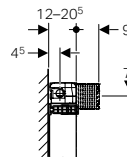

Sistemi di risciacquo Geberit Omega

↓ Per installazioni speciali sotto finestra o mansarde