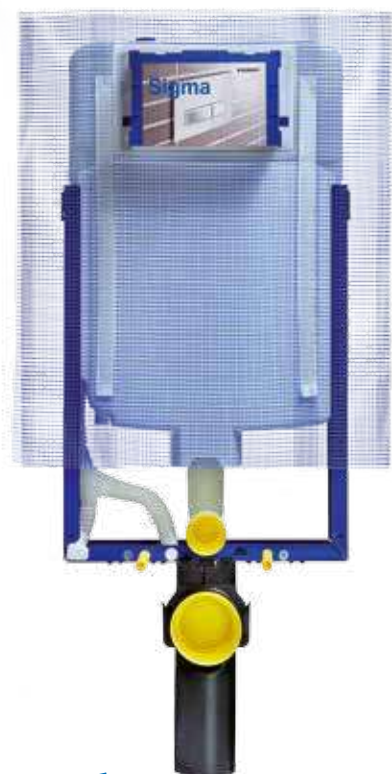

Nel 2010 è arrivata Unica+, migliorata con ulteriori innovazioni come il montaggio e la manutenzione senza uso di attrezzi e le nuove placche di comando dal design accattivante.

2016 - Introduzione della nuova linea di cassette Sigma adatte al risciacquo con 4.5 litri.

Il risparmio idrico fa un nuovo passo avanti.

Sempre al top

La parola d'ordine del nuovo modello di cassetta Geberit Sigma8 è perfezione! Infatti il funzionamento è affidabile e garantito negli anni, i pezzi di ricambio, come sempre nel mondo Geberit, sono disponibili per 25 anni. La nuova cassetta è ancora più stretta ma l'accessibilità è assolutamente garantita. Anche Geberit Sigma8 s'installa senza l'impiego di attrezzi, i collegamenti sono semplici e intuitivi. La nuova protezione cantiere a cornice consente l'installazione di tutte le nuove placche, comprese le placche filo parete, senza nessuna predisposizione necessaria, semplificando il lavoro e accorciando notevolmente i tempi.