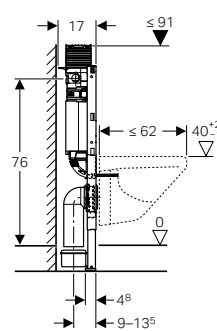

Sistemi di risciacquo Geberit Omega

↓ Per installazioni speciali sotto finestra o mansarde