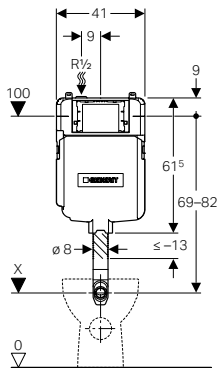

→ Disponibile anche con predisposizione al sistema di aspirazione art. 110.308.00.5

↓ Per vasi a pavimento