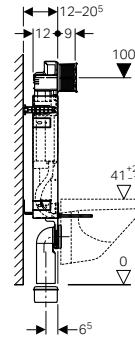

→ Disponibile anche con predisposizione al sistema di aspirazione art. 110.308.00.5

↓ Per vasi a pavimento

Sistemi di risciacquo Geberit Omega

↓ Per installazioni speciali sotto finestra o mansarde