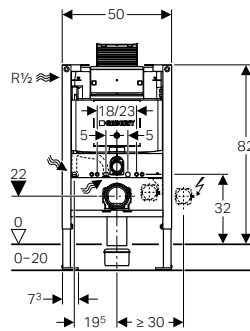

Sistemi di risciacquo Geberit Omega

↓ Per installazioni speciali sotto finestra o mansarde