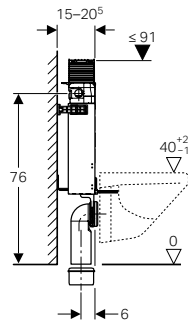

Sistemi di risciacquo Geberit Omega

↓ Per installazioni speciali sotto finestra o mansarde