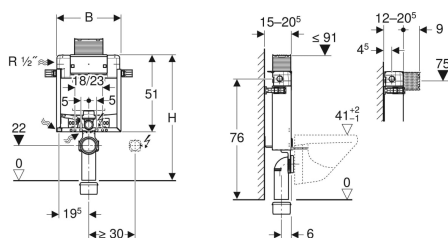

## Modulo Geberit Combifix per vaso sospeso, 82 cm, con cassetta di risciacquo da incasso Omega 12 cm

Figura di esempio

### Destinazioni d'uso

- Per pareti in muratura
- Per il montaggio in installazioni applicate davanti alla parete ad altezza parziale
- Per vasi sospesi con quote di collegamento secondo EN 33:2011
- Per risciacquo a due quantità

### Proprietà

- Telaio di montaggio verniciato a polvere
- Telaio di montaggio con quattro staffe di fissaggio
- Profondità di montaggio regolabile, 12–20,5 cm
- Curva tecnica montabile senz'attrezzi
- Cassetta di risciacquo da incasso con azionamento dall'alto o frontale
- Cassetta di risciacquo da incasso isolata contro la condensa
- Lavori di montaggio e manutenzione sulla cassetta di risciacquo da incasso senz'attrezzi

### Materiale in dotazione

- Allacciamento idrico R 1/2", compatibile MF, con rubinetto d'arresto integrato e manopola
- Protezione cantiere con apertura per l'ispezione
- Set per allacciamento per WC,  $\varnothing$  90 mm
- Curva tecnica in PE-HD,  $\varnothing$  90 mm
- Manicotto di collegamento in PE-HD,  $\varnothing$  90/110 mm
- 2 tappi di protezione
- Set disaccoppiante
- 2 barre filettate M12
- Materiale di fissaggio