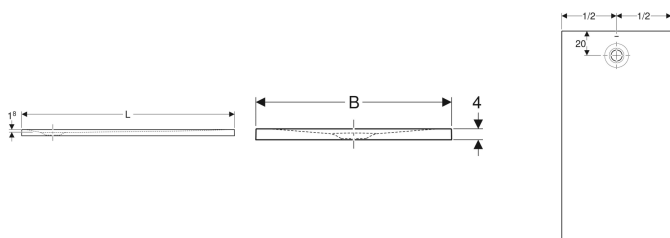

## Piatto doccia rettangolare Geberit Olona

Figura di esempio

### Proprietà

- Foro di scarico  $\varnothing$  90 mm

### Dati tecnici

Materiale | Resin stone

No. art.	Colore / superficie	L	B	H
550.754.00.1	Bianco / Satinato	90 cm	70 cm	4 cm
550.755.00.1	Bianco / Satinato	90 cm	75 cm	4 cm
550.757.00.1	Bianco / Satinato	100 cm	70 cm	4 cm
550.759.00.1	Bianco / Satinato	100 cm	80 cm	4 cm
550.760.00.1	Bianco / Satinato	100 cm	90 cm	4 cm
550.761.00.1	Bianco / Satinato	120 cm	70 cm	4 cm
550.763.00.1	Bianco / Satinato	120 cm	80 cm	4 cm
550.764.00.1	Bianco / Satinato	120 cm	90 cm	4 cm
550.765.00.1	Bianco / Satinato	120 cm	100 cm	4 cm
550.766.00.1	Bianco / Satinato	140 cm	70 cm	4 cm
550.768.00.1	Bianco / Satinato	140 cm	80 cm	4 cm
550.769.00.1	Bianco / Satinato	140 cm	90 cm	4 cm
550.770.00.1	Bianco / Satinato	140 cm	100 cm	4 cm
550.771.00.1	Bianco / Satinato	160 cm	70 cm	4 cm
550.773.00.1	Bianco / Satinato	160 cm	80 cm	4 cm
550.774.00.1	Bianco / Satinato	160 cm	90 cm	4 cm
550.775.00.1	Bianco / Satinato	160 cm	100 cm	4 cm
550.776.00.1	Bianco / Satinato	170 cm	70 cm	4 cm
550.777.00.1	Bianco / Satinato	170 cm	75 cm	4 cm
550.778.00.1	Bianco / Satinato	170 cm	80 cm	4 cm
550.779.00.1	Bianco / Satinato	170 cm	90 cm	4 cm
550.790.00.1	Bianco / Satinato	180 cm	90 cm	4 cm

**Accessori**

- Set piedini Geberit e traverse di fissaggio per piatto doccia in resin stone, a partire da 140 cm
- Set piedini Geberit e traverse di fissaggio per piatto doccia in resin stone, fino a 140 cm
- Set piedini Geberit per piatto doccia con lunghezza fino a 140 cm
- Set piedini Geberit per piatto doccia con lunghezza a partire da 160 cm
- Sifone doccia Geberit d90, altezza della chiusura idraulica 30 mm, scarico in PE
- Sifone doccia Geberit d90, altezza della chiusura idraulica 50 mm, scarico in PE
- Set di riparazione Geberit per piatti doccia in resin stone Melua e Olona