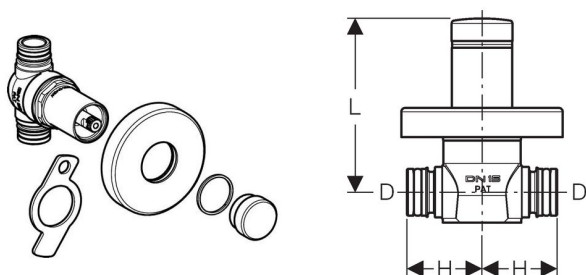

Rubinetto di intercettazione Compact con cappuccio

Campo di applicazione

- Per collegamento con sistema Geberit Mepla o sistema Geberit PushFit
- Per l'installazione ad incasso

Caratteristiche

- Passaggio totale, nessuna zona di ristagno
- Sfera in ottone cromato
- Parti interne sostituibili
- Rosone cromato

Dati tecnici

Materiale Ottone

Dotazione

- Movimento con chiave a leva
- Rosone di copertura con cappuccio di chiusura, cromato
- O-Ring in EPDM
- Stampigliato con colori rosso/blu

Articolo

Art.	D	DN	H	L	PN
612.012.21.1	2,1	15	3,4	10,3	10