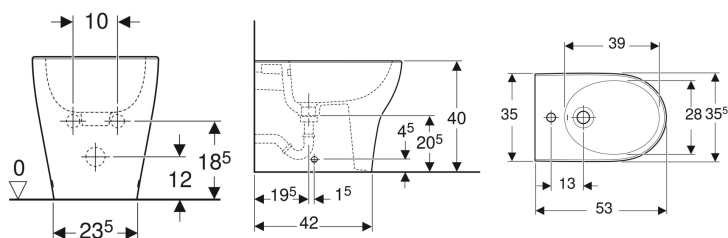

Bidet a pavimento Geberit Selnova a filo parete, fissaggio nascosto

Figura di esempio

Proprietà

- A pavimento
- A filo parete
- Allacciamento idrico nascosto

- Fissaggio nascosto

Dati tecnici

Materiale | Vetrochina

Materiale in dotazione

- Vaso bidet
- Materiale di fissaggio

No. art.	Colore / superficie	Troppopieno	B	H	T	
501.995.00.1	Bianco	Visibile	35.5 cm	40 cm	53 cm	Nuovo