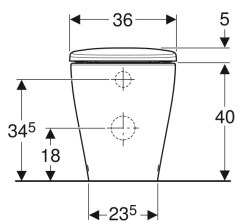

Set vaso a pavimento a cacciata Geberit Selnova, a filo parete, uscita orizzontale o verticale, fissaggio nascosto, Rimfree, con sedile del vaso

Figura di esempio

Destinazioni d'uso

- Per cassette di risciacquo da incasso
- Per passo rapido da incasso

Proprietà

- A pavimento
- A filo parete
- Vaso a cacciata

- Rimfree
- Risciacquo con 4,5 l
- Scarico orizzontale o verticale
- Fissaggio nascosto
- Sedile del vaso in duroplast
- Coperchio del vaso avvolgente

Dati tecnici

Materiale | Vetrochina

Materiale in dotazione

- Vaso
- Sedile del vaso
- Materiale di fissaggio

No. art.	Colore / superficie	B	H	T	
501.994.00.1	Bianco	35.5 cm	45 cm	53 cm	Nuovo

Accessori

- Set di allacciamento Geberit per vaso a pavimento
- Curva tecnica 90° Geberit

- Da completare con curva di allacciamento scarico art. no. 131.015.11.1 (interasse scarico da 50 a 105mm)