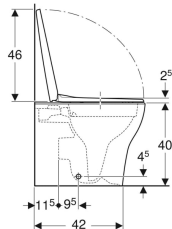

Set vaso a pavimento a cacciata Geberit Selnova, a filo parete, uscita orizzontale o verticale, fissaggio nascosto, Rimfree, con sedile del vaso

Figura di esempio

Destinazioni d'uso

- Per cassette di risciacquo da incasso
- Per passo rapido da incasso

Proprietà

- A pavimento
- A filo parete
- Vaso a cacciata

- Rimfree
- Risciacquo con 4,5 l
- Scarico orizzontale o verticale
- Fissaggio nascosto
- Sedile del vaso in duroplast
- Coperchio del vaso avvolgente

Dati tecnici

Materiale | Vetrochina

Materiale in dotazione

- Vaso
- Sedile del vaso
- Materiale di fissaggio

No. art.	Colore / superficie	B	H	T	
501.994.00.1	Bianco	35.5 cm	45 cm	53 cm	Nuovo

Accessori

- Set di allacciamento Geberit per vaso a pavimento
- Curva tecnica 90° Geberit

- Da completare con curva di allacciamento scarico art. no. 131.015.11.1 (interasse scarico da 50 a 105mm)