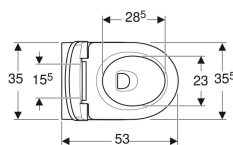

Set vaso a pavimento a cacciata Geberit Selnova, a filo parete, uscita orizzontale o verticale, fissaggio nascosto, Rimfree, con sedile del vaso

Figura di esempio

Destinazioni d'uso

- Per cassette di risciacquo da incasso
- Per passo rapido da incasso

Proprietà

- A pavimento
- A filo parete
- Vaso a cacciata

- Rimfree
- Risciacquo con 4,5 l
- Scarico orizzontale o verticale
- Fissaggio nascosto
- Sedile del vaso in duroplast
- Coperchio del vaso avvolgente

Dati tecnici

Materiale | Vetrochina

Materiale in dotazione

- Vaso
- Sedile del vaso
- Materiale di fissaggio

No. art.	Colore / superficie	B	H	T	
501.994.00.1	Bianco	35.5 cm	45 cm	53 cm	Nuovo

Accessori

- Set di allacciamento Geberit per vaso a pavimento
- Curva tecnica 90° Geberit

- Da completare con curva di allacciamento scarico art. no. 131.015.11.1 (interasse scarico da 50 a 105mm)