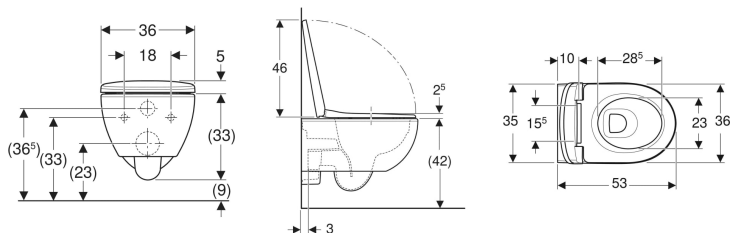

**Set vaso sospeso Geberit Selnova Premium, vaso a cacciata, fissaggio nascosto, Rimfree, con sedile del vaso**

Figura di esempio

**Destinazioni d'uso**

- Per cassette di risciacquo da incasso
- Per passo rapido

**Proprietà**

- Sospeso
- Vaso a cacciata

- Rimfree
- Fissaggio semplice con Easy Fast Fixing (tipo EFF3)
- Risciacquo con 4 l
- Sedile del vaso in duroplast
- Coperchio del vaso avvolgente

**Dati tecnici**

Materiale | Vetrochina

**Materiale in dotazione**

- Vaso
- Sedile del vaso
- Materiale di fissaggio

No. art.	Colore / superficie	B	H	T	Cerniere sgancio rapido	Chiusura ammortizzata	Fissaggio	Materiale cerniera
501.991.00.1	Bianco	36 cm	38 cm	53 cm	No	No	Dall'alto	Acciaio inox

- Per una corretta installazione del vaso si raccomanda di predisporre le barre filettate ad una distanza dalla parete finita di 11.5 cm
- Sedile standard non ammortizzato incluso nel set
- Risciacquo tasto grande a 4 litri
- Compatibile con elemento aggiuntivo Geberit AquaClean Tuma