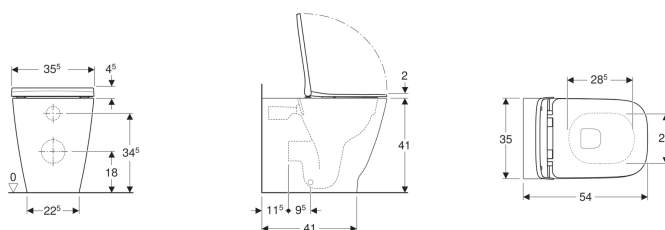

**Set vaso sospeso a cacciata Geberit Smyle Square, a filo parete, fissaggio nascosto, Rimfree, con sedile del vaso, coperchio avvolgente**

Figura di esempio

**Destinazioni d'uso**

- Per cassette di risciacquo da incasso

**Proprietà**

- A filo parete
- Vaso a cacciata
- Rimfree
- A pavimento
- Scarico orizzontale o verticale
- Tipo 1, risciacquo grande a 6/5/4 l, secondo la EN 997

- Sedile del vaso in duroplast, antibatterico
- Coperchio del vaso avvolgente
- Design slim

**Dati tecnici**

Materiale | Vetrochina

**Materiale in dotazione**

- Sedile del vaso
- Materiale di fissaggio

No. art.	Colore / superficie	B	H	T	Cerniere sgancio rapido	Chiusura ammortizzata	Fissaggio	Materiale cerniera	
500.829.00.1	Bianco	35.5 cm	45.5 cm	54 cm	Sì	Sì	Dall'alto	Ottone cromato	Nuovo