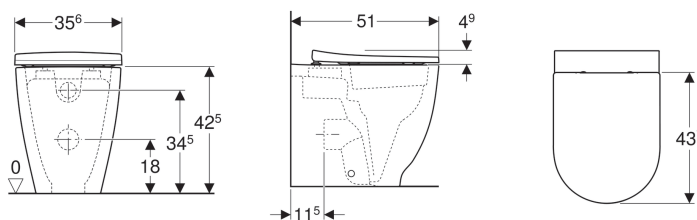

Vaso a pavimento a cacciata Geberit Acanto, rialzato, a filo parete, fissaggio nascosto, Rimfree, con sedile del vaso

Figura di esempio

Destinazioni d'uso

- Per cassette di risciacquo da incasso
- Per passo rapido

Proprietà

- A pavimento
- A filo parete
- Vaso a cacciata
- Rimfree
- Tipo 1, risciacquo grande a 6/5/4 l, secondo la EN 997
- Risciacquo con 4,5 l

- Scarico orizzontale o verticale
- Compatto
- Sedile del vaso in duroplast, antibatterico
- Coperchio del vaso avvolgente

Dati tecnici

Materiale | Vetrochina

Materiale in dotazione

- Materiale di fissaggio
- Sedile del vaso

No. art.	Colore / superficie	B	H	T	Cerniere sgancio rapido	Chiusura ammortizzata	Fissaggio	Materiale cerniera	
500.824.00.1	Bianco	35.6 cm	47.4 cm	51 cm	Sì	Sì	Dall'alto	Ottone cromato	Nuovo