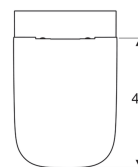

Set vaso sospeso a cacciata Geberit Smyle Square, fissaggio nascosto, Rimfree, con sedile del vaso, coperchio avvolgente

Figura di esempio

Destinazioni d'uso

- Per cassette di risciacquo da incasso
- Per passo rapido

Proprietà

- Sospeso
- Vaso a cacciata
- Rimfree
- Fissaggio rapido grazie al fissaggio a parete Geberit tipo EFF2 per vaso

- Tipo 1, risciacquo grande a 6/5 l, secondo la EN 997
- Risciacquo con 4,5 l
- Sedile del vaso in duroplast, antibatterico
- Coperchio del vaso avvolgente

Dati tecnici

Materiale | Vetrochina

Materiale in dotazione

- Materiale di fissaggio
- Sedile del vaso

No. art.	Colore / superficie	B	H	T	Cerniere sgancio rapido	Chiusura ammortizzata	Fissaggio	Materiale cerniera	
500.683.01.1	Bianco	35.6 cm	37.6 cm	54 cm	Sì	Sì	Dall'alto	Ottone cromato	Nuovo