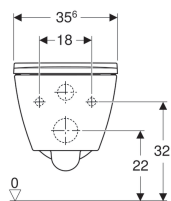

Set vaso sospeso a cacciata Geberit Smyle Square, fissaggio nascosto, Rimfree, con sedile del vaso, coperchio avvolgente

Figura di esempio

Destinazioni d'uso

- Per cassette di risciacquo da incasso
- Per passo rapido

Proprietà

- Sospeso
- Vaso a cacciata
- Rimfree
- Fissaggio rapido grazie al fissaggio a parete Geberit tipo EFF2 per vaso

- Tipo 1, risciacquo grande a 6/5 l, secondo la EN 997
- Risciacquo con 4,5 l
- Sedile del vaso in duroplast, antibatterico
- Coperchio del vaso avvolgente

Dati tecnici

Materiale | Vetrochina

Materiale in dotazione

- Materiale di fissaggio
- Sedile del vaso

No. art.	Colore / superficie	B	H	T	Cerniere sgancio rapido	Chiusura ammortizzata	Fissaggio	Materiale cerniera	
500.683.01.1	Bianco	35.6 cm	37.6 cm	54 cm	Sì	Sì	Dall'alto	Ottone cromato	Nuovo