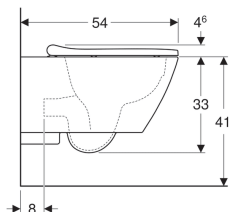

Set vaso sospeso a cacciata Geberit Smyle Square, fissaggio nascosto, Rimfree, con sedile del vaso, coperchio avvolgente

Figura di esempio

Destinazioni d'uso

- Per cassette di risciacquo da incasso
- Per passo rapido

Proprietà

- Sospeso
- Vaso a cacciata
- Rimfree
- Fissaggio rapido grazie al fissaggio a parete Geberit tipo EFF2 per vaso

- Tipo 1, risciacquo grande a 6/5 l, secondo la EN 997
- Risciacquo con 4,5 l
- Sedile del vaso in duroplast, antibatterico
- Coperchio del vaso avvolgente

Dati tecnici

Materiale | Vetrochina

Materiale in dotazione

- Materiale di fissaggio
- Sedile del vaso

No. art.	Colore / superficie	B	H	T	Cerniere sgancio rapido	Chiusura ammortizzata	Fissaggio	Materiale cerniera	
500.683.01.1	Bianco	35.6 cm	37.6 cm	54 cm	Sì	Sì	Dall'alto	Ottone cromato	Nuovo