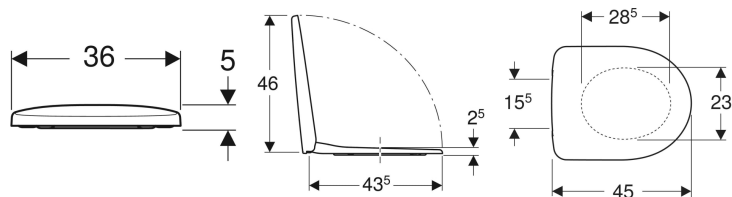

**Sedile del vaso Geberit Selnova, fissaggio dall'alto**

Figura di esempio

**Proprietà**

- Coperchio del vaso avvolgente
- Cerniere in metallo

**Dati tecnici**

Materiale	Duroplast
Fastening distance	15.5 cm

**Materiale in dotazione**

- Sedile del vaso

No. art.	Colore / superficie	Cerniere sgancio rapido	Chiusura ammortizzata	Fissaggio	Materiale cerniera	
500.333.01.1	Bianco / Lucido	No	Sì	Dall'alto	Ottone cromato	
500.337.01.1	Bianco / Lucido	No	No	Dall'alto	Acciaio inox	
500.335.01.1	Bianco / Lucido	Sì	Sì	Dall'alto	Ottone cromato	Nuovo