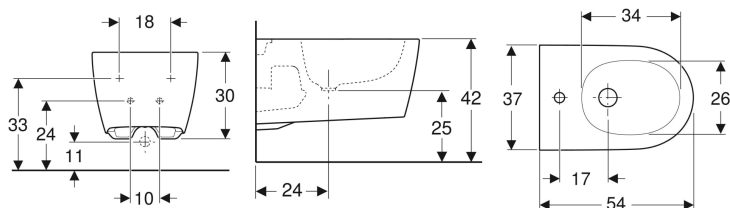

Bidet sospeso Geberit ONE, fissaggio nascosto

Figura di esempio

Destinazioni d'uso

- Per rubinetti monoforo con tubi di raccordo flessibili

Proprietà

- Sospeso

Materiale in dotazione

- Materiale di fissaggio
- Set disaccoppiante

- Regolabile in altezza, bordo superiore della ceramica 41–45 cm
- Allacciamento idrico nascosto
- Fissaggio nascosto

Dati tecnici

Materiale | Vetrochina

- Set per allacciamento con allacciamento per lavabo Clou

No. art.	Colore / superficie	Troppopieno	B	H	T	
500.690.01.1	Bianco / KeraTect	Nascosto	37 cm	30 cm	54 cm	Nuovo

- Fissaggio rapido Geberit One con possibilità di regolazione in altezza