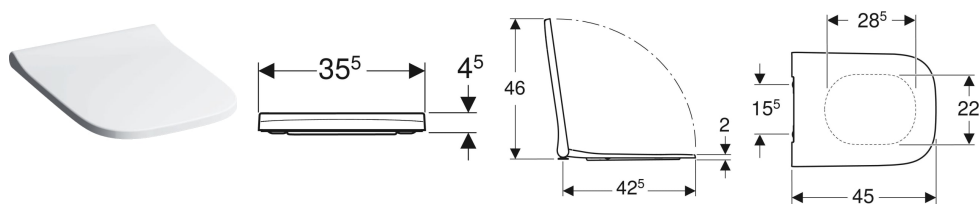

Sedile del vaso Geberit Smyle Square, design slim

Figura di esempio

Proprietà

- Antibatterico
- Design sedile slim

- Coperchio del vaso avvolgente

Dati tecnici

Materiale | Duroplast

No. art.	Colore superficie	Cerchiato rapido	Chiusura ammortizzata	Fissaggio	Materiale cerniera	
500.687.01.1	Bianco	Sì	Sì	Dall'alto	Ottone cromato	Nuovo
500.238.01.1	Bianco	No	No	Dall'alto	Ottone cromato	Nuovo