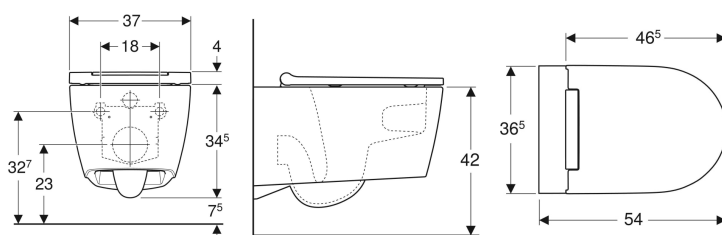

Vaso sospeso a cacciata Geberit ONE, fissaggio nascosto, TurboFlush, con sedile del vaso

Figura di esempio

Destinazioni d'uso

- Per cassette di risciacquo da incasso

Proprietà

- Sospeso
- Vaso a cacciata
- Fissaggio semplice grazie al fissaggio a parete Geberit tipo EFF3 per WC
- Regolabile in altezza, bordo superiore della ceramica 41–45 cm

- Fissaggio nascosto
- Vaso senza brida di risciacquo con tecnologia di risciacquo TurboFlush
- Sedile del vaso in duroplast
- Cerniere in metallo
- Coperchio del vaso avvolgente
- Sedile del vaso rimovibile senza attrezzi

Dati tecnici

Materiale | Vetrochina

Materiale in dotazione

- Vaso
- Sedile del vaso
- Set disaccoppiante
- Set per allacciamento
- Materiale di fissaggio

No. art.	Colore / superficie	T	Cerniere sgancio rapido	Chiusura ammortizzata	
500.201.01.1	Vaso WC: bianco / KeraTect Copertura-design: bianco	54 cm	Si	Si	Nuovo
500.202.01.1	Vaso WC: bianco / KeraTect Copertura-design: cromato lucido	54 cm	Si	Si	Nuovo

- Fissaggio rapido Geberit One con possibilità di regolazione in altezza
- Risciacquo tasto grande a 4,5 litri
- Per una corretta installazione del vaso si raccomanda di predisporre le barre filettate ad una distanza dalla parete finita di 12 cm