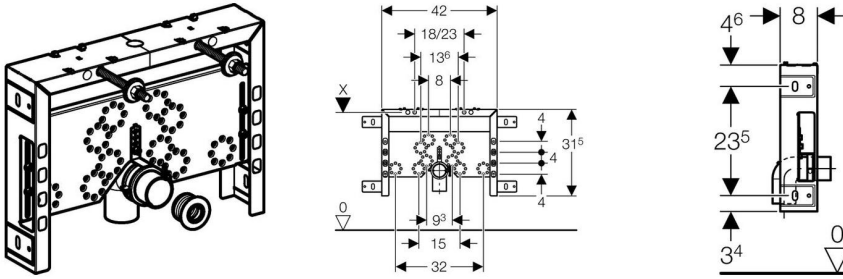

Combifix Italia per bidet sospeso

Campo di applicazione

- Per bidet sospesi, fissaggi regolabili da 18 cm a 23 cm
- Per l'installazione ad incasso in pareti in muratura o davanti alle stesse
- Non adatto per l'installazione in pareti leggere

Caratteristiche

- Telaio di montaggio zincato
- Fissaggio per la curva di scarico
- Placca regolabile in altezza per il fissaggio dei raccordi

Dotazione

- Curva di scarico in PE, d 50 mm, prolungata
- Morsetto d 44/40 mm
- Due barre filettate M12 per il fissaggio di WC sospesi regolabili da 18 a 23 cm
- Materiale di fissaggio

Non compreso

- raccordi R1/2" per l'allacciamento della rubinetteria

Articolo

Art.

457.608.00.1