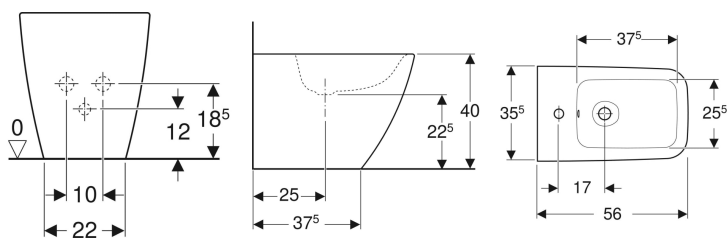

Bidet a pavimento Geberit iCon Square, a filo parete, fissaggio nascosto

Figura di esempio

- Fissaggio nascosto

Proprietà

- A pavimento
- A filo parete
- Allacciamento idrico nascosto

Dati tecnici

Materiale | Vetrochina

Materiale in dotazione

- Materiale di fissaggio

No. art.	Colore / superficie	Troppopieno	B	H	T	
231950600	Bianco / KeraTect	Visibile	35.5 cm	40 cm	56 cm	Nuovo
231950000	Bianco	Visibile	35.5 cm	40 cm	56 cm	Nuovo