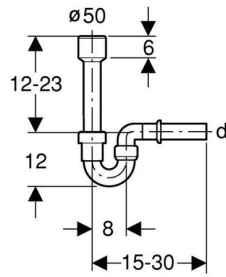

Sifone per orinatoio

**Campo di applicazione**

- Per orinatoio

Dotazione

- Guarnizione
- Rosone di copertura

Articolo

Art.	d	Colore
152.607.11.1	40	bianco
