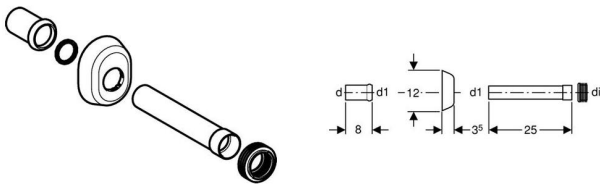

Cannotto d'allacciamento

Campo di applicazione

- Per il collegamento tra il tubo di risciacquo e il vaso a pavimento

Dati tecnici

Materiale ASA ABS

Dotazione

- Morsetto
- Manicotto
- Rosone ovale

Articolo

Art.	d	d1	di	Colore
118.221.11.1	45	40	44	bianco
118.221.21.1	45	40	44	cromato