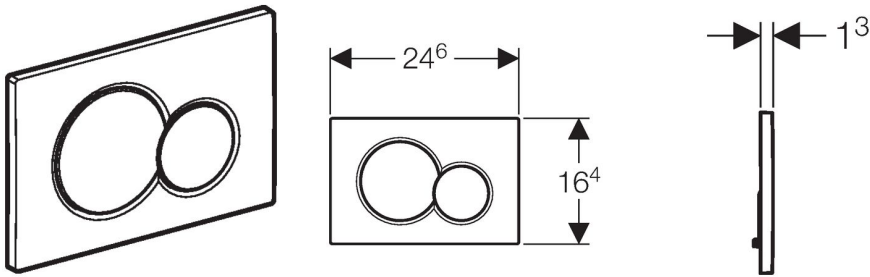

**Placca di comando Sigma01**

---

**Campo di applicazione**

- Per comandare il risciacquo delle cassette da incasso Geberit
- Da utilizzare solo per cassette Sigma 8 cm (UP720) e Sigma 12 cm (UP320)
- Consente il risciacquo a due quantità
- Per comando frontale
- Adattabili su cassette e moduli WC dal 2004 al 2010, tramite l'apposito kit di adattamento (art. 242.351.00.1)
- Non adatto per l'utilizzo con cassette da incasso UP200, con comando dall'alto o frontale

**Dati tecnici**

Forza di azionamento	< 20 N
Materiale	Materia sintetica

**Dotazione**

- 2 Perni di comando
- 2 Distanziatori
- Telaio di fissaggio per montaggio senza attrezzi

**Articolo**

Art.	Colore
115.770.11.5	bianco
115.770.21.5	cromato
115.770.46.5	cromosatinato
115.770.KA.5	cromato / cromosatinato